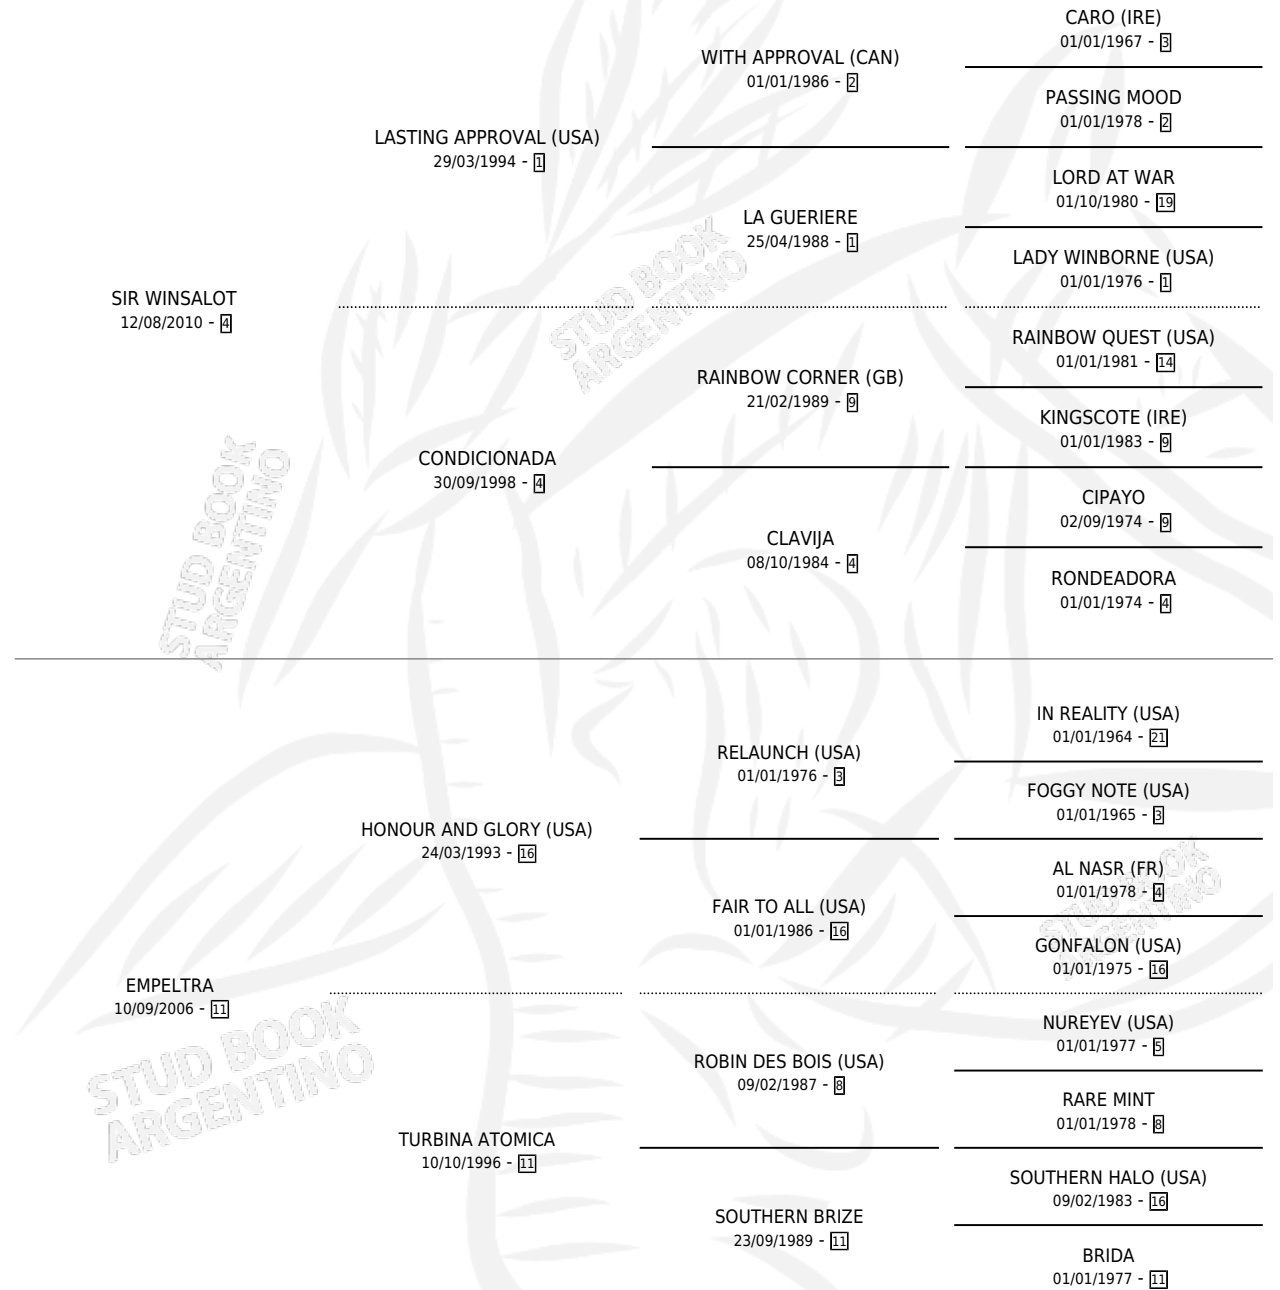

ELECTROGENA

por SIR WINSALOT y EMPELTRA por HONOUR AND GLORY (USA)

Argentina · Hembra · Zaino · SP · 12/08/2017
Familia 11-c · Volumen 43

ESTADO

TIPIFICACIÓN SANGUÍNEA	X
TIPIFICACIÓN POR ADN	✓
PASAPORTE	✓
IDENTIFICACIÓN POR MICROCHIP	✓
REPRODUCTOR	X

Lugar de nacimiento: Milenaria

Criador: Milenaria

PEDIGREE

CAMPAÑA

Solo carreras oficiales de Argentina

POR EDAD

EDAD	CC	1°	2°	3°	4°	5°	NP	CLC	CLG	CLCG1	CLGG1	IMPORTE	GANANCIA / CC
4 AÑOS	1	0	0	0	0	0	1	0	0	0	0	\$0	\$0
5 AÑOS	4	0	0	0	0	0	4	0	0	0	0	\$30,000	\$7,500
6 AÑOS	11	0	0	0	2	1	8	0	0	0	0	\$475,000	\$43,182
TOTALES	16	0	0	0	2	1	13	0	0	0	0	\$505,000	\$31,563
%		0.0%	0.0%	0.0%	12.5%	6.3%	81.3%	0.0%	0.0%	0.0%	0.0%		