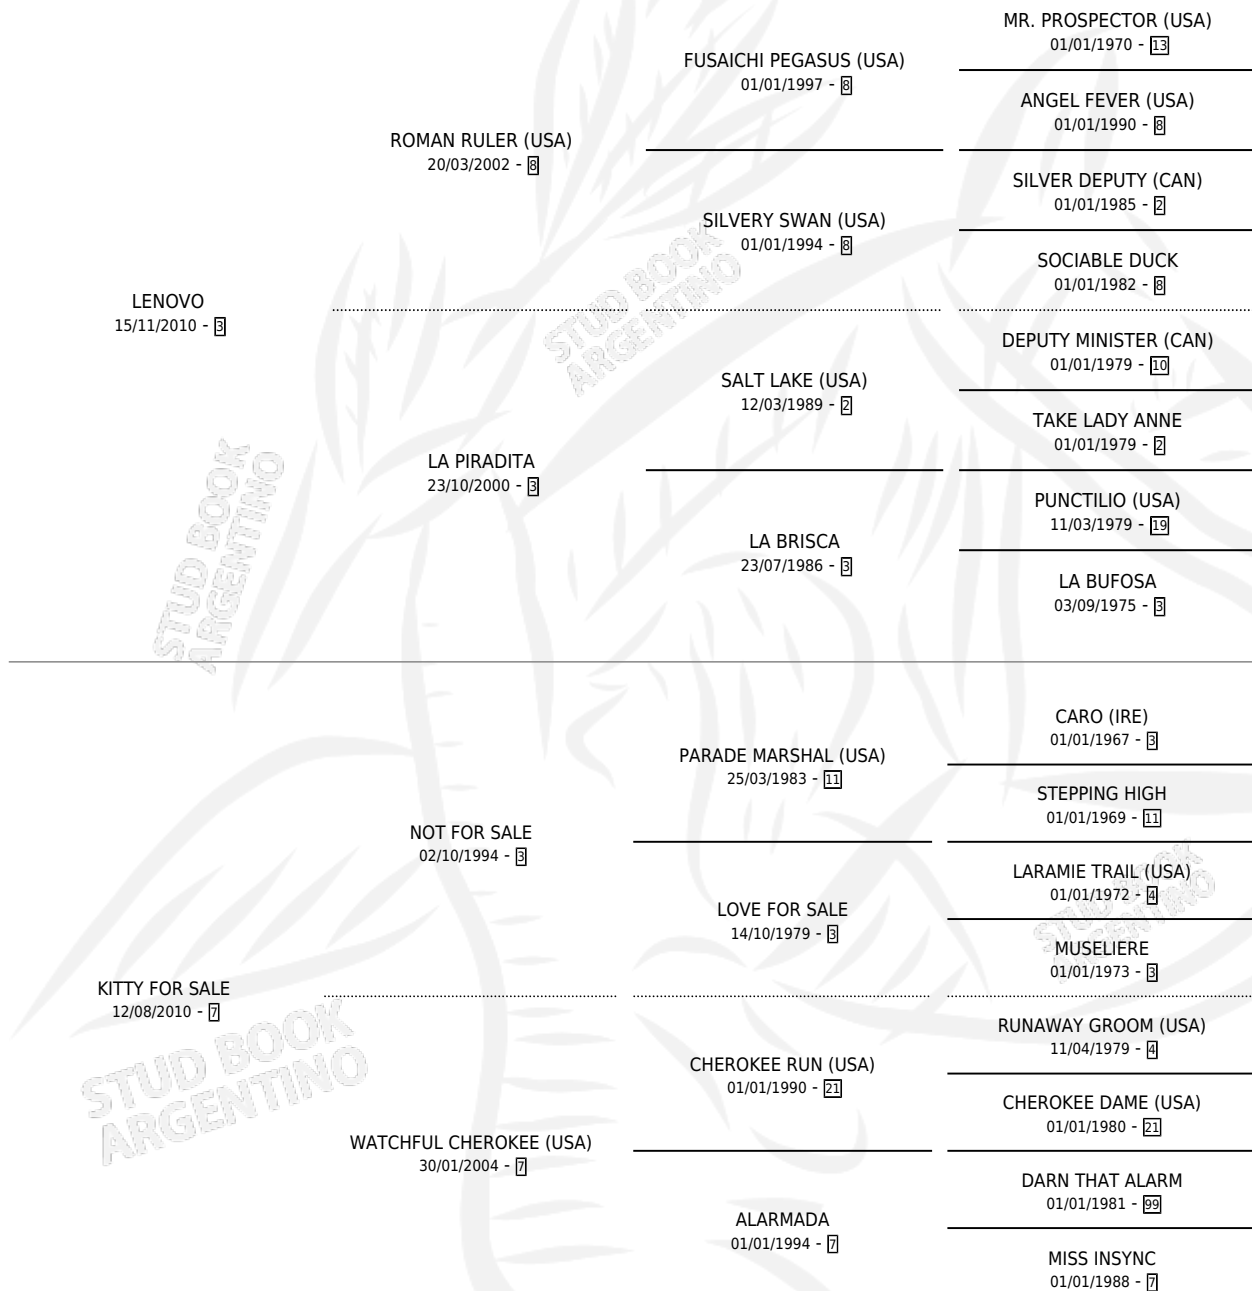

KATYA

PEDIGREE

por **LENOVO** y **KITTY FOR SALE** por **NOT FOR SALE**

Argentina · Hembra · Zaino · SP · 12/08/2017
Familia 7-f · Volumen 43

ESTADO

TIPIFICACIÓN SANGUÍNEA	X
TIPIFICACIÓN POR ADN	✓
PASAPORTE	✓
IDENTIFICACIÓN POR MICROCHIP	✓
REPRODUCTOR	✓

Lugar de nacimiento: Rancho Lujan

Criador: Mackey Carlos Esteban y Marull Ramon Alberto

S

mientos 0 / Efectividad 0.00%

PADRILLO

PRODUCTO

CRIADOR

1ER SERVICIO

ÚLTIMO SERVICIO

LE KEN

∅

25/10/2022

06/12/2022

KATYA

Datos oficiales del Stud Book Argentino

Documento generado el 12/05/2026