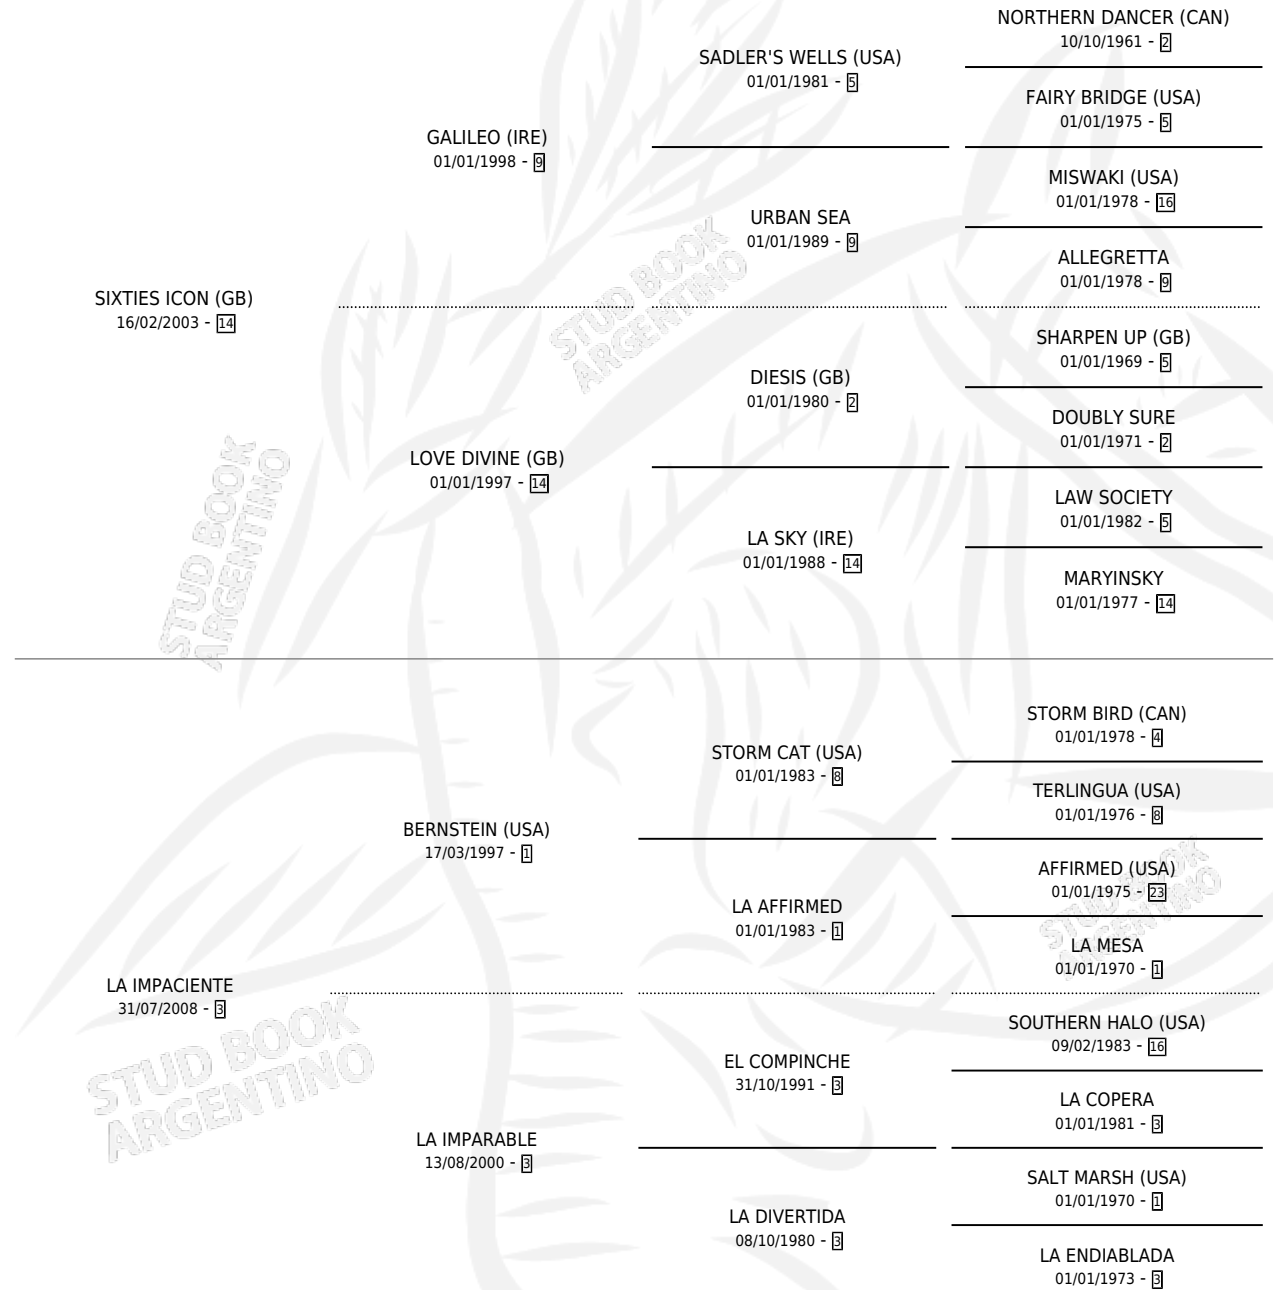

LA ICONICA

por **SIXTIES ICON (GB)** y **LA IMPACIENTE** por **BERNSTEIN (USA)**

Argentina · Hembra · Zaino · SP · 21/08/2017
Familia 3-h · Volumen 43

ESTADO

TIPIFICACIÓN SANGUÍNEA	X
TIPIFICACIÓN POR ADN	✓
PASAPORTE	✓
IDENTIFICACIÓN POR MICROCHIP	✓
REPRODUCTOR	✓

Lugar de nacimiento: La Pasion
Criador: La Pasion

~

HIJOS

	MACHOS	HEMBRAS
1 NACIERON	0	1
SIN ACTUACIONES		

PEDIGREE

CAMPAÑA

Solo carreras oficiales de Argentina

POR EDAD