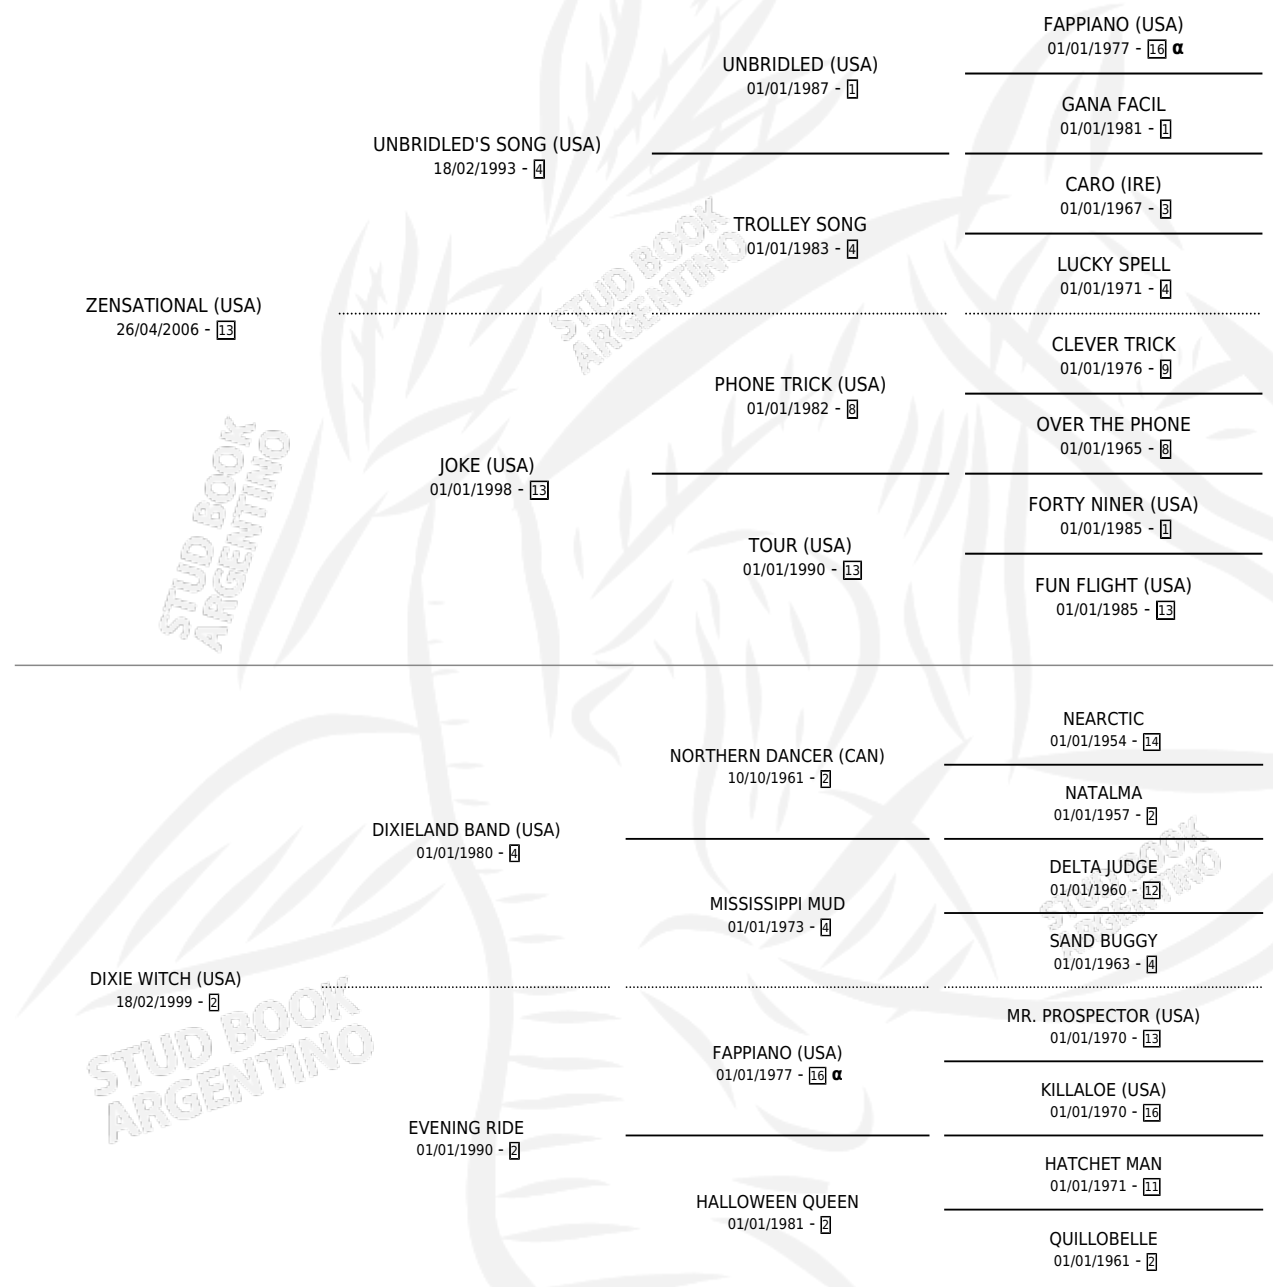

DIXIE ZEN

PEDIGREE

por ZENSATIONAL (USA) y DIXIE WITCH (USA) por
DIXIELAND BAND (USA)

Argentina · Macho · Tordillo · SP · 21/08/2017
Familia 2-n · Volumen 43

ESTADO

TIPIFICACIÓN SANGUÍNEA	X
TIPIFICACIÓN POR ADN	✓
PASAPORTE	✓
IDENTIFICACIÓN POR MICROCHIP	✓
REPRODUCTOR	X

Lugar de nacimiento: La Pasion
Criador: La Pasion

INBREEDING : α

CAMPAÑA

Solo carreras oficiales de Argentina

POR EDAD

EDAD	CC	1°	2°	3°	4°	5°	NP	CLC	CLG	CLCG1	CLGG1	IMPORTE	GANANCIA / CC
3 AÑOS	2	0	1	0	1	0	0	0	0	0	0	\$116,638	\$58,319
4 AÑOS	3	0	1	0	1	0	1	0	0	0	0	\$83,300	\$27,767
5 AÑOS	5	1	1	1	0	0	2	0	0	0	0	\$619,750	\$123,950
TOTALES	10	1	3	1	2	0	3	0	0	0	0	\$819,688	\$81,969
%		10.0%	30.0%	10.0%	20.0%	0.0%	30.0%	0.0%	0.0%	0.0%	0.0%		