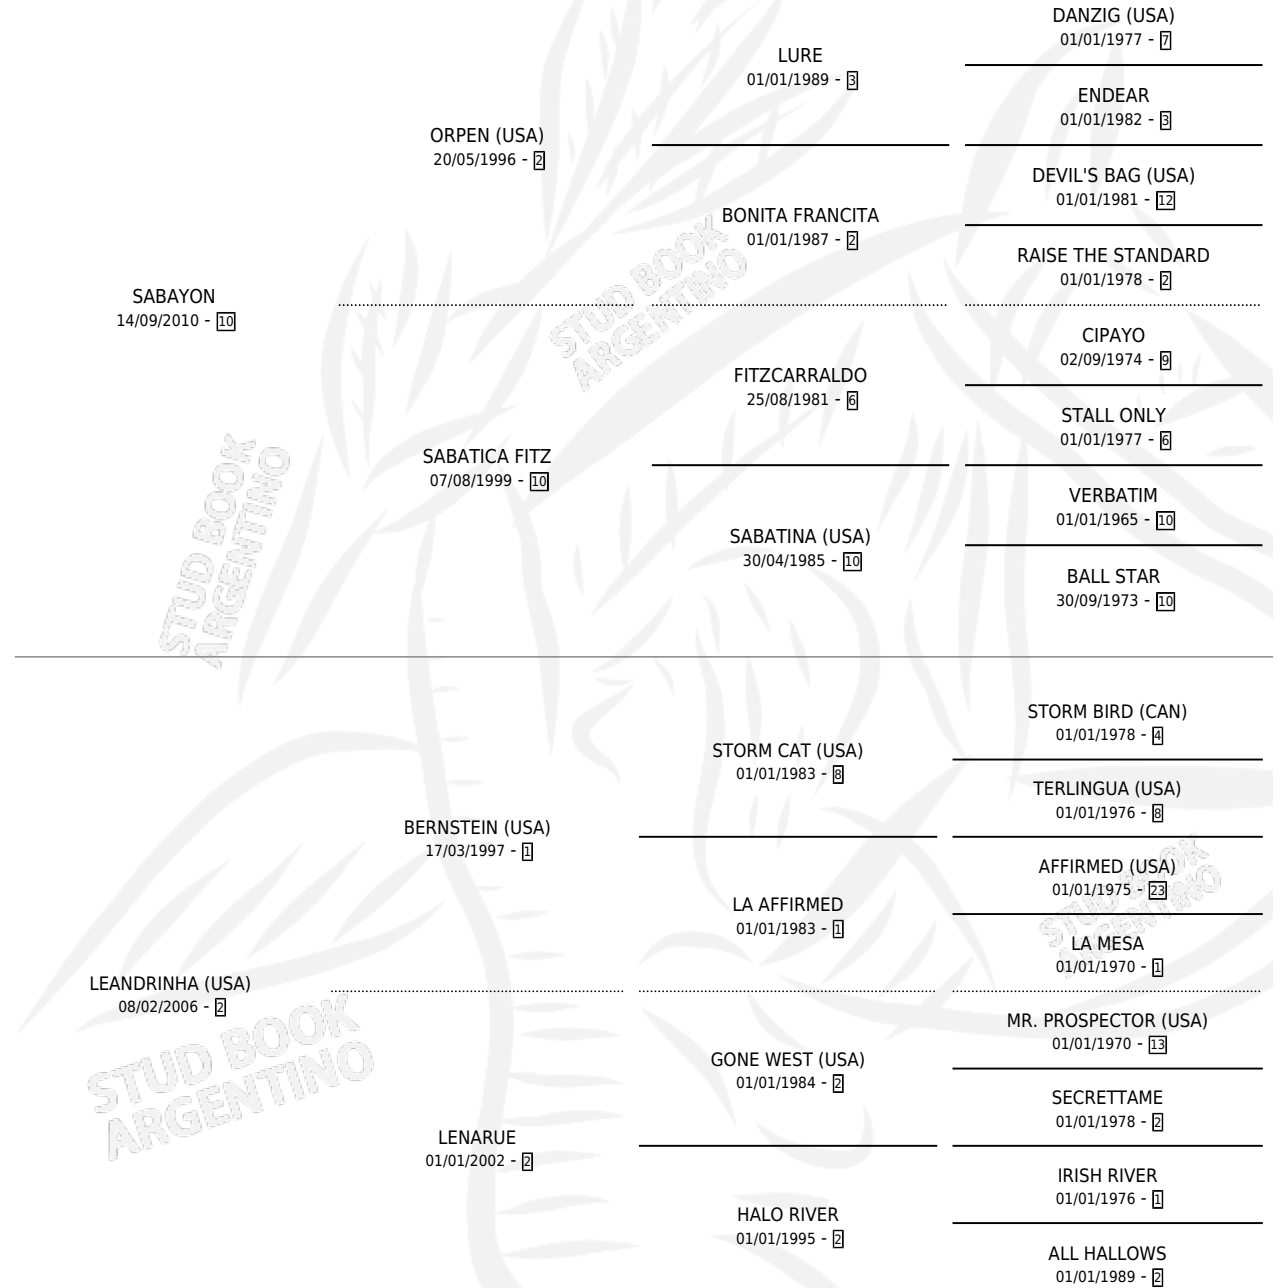

LEON SABANERO

por **SABAYON** y **LEANDRINHA (USA)** por **BERNSTEIN (USA)**

Argentina · Macho · Zaino · SP · 26/08/2017
Familia 2-n · Volumen 43

ESTADO

TIPIFICACIÓN SANGUÍNEA	X
TIPIFICACIÓN POR ADN	✓
PASAPORTE	✓
IDENTIFICACIÓN POR MICROCHIP	✓
REPRODUCTOR	X

Lugar de nacimiento: La Pasion
Criador: La Pasion

PEDIGREE

CAMPAÑA

Solo carreras oficiales de Argentina

POR EDAD

EDAD	CC	1°	2°	3°	4°	5°	NP	CLC	CLG	CLCG1	CLGG1	IMPORTE	GANANCIA / CC
3 AÑOS	2	2	0	0	0	0	0	0	0	0	0	\$305,000	\$152,500
4 AÑOS	5	0	1	2	0	0	2	0	0	0	0	\$234,400	\$46,880
5 AÑOS	5	2	0	0	1	2	0	2	1	0	0	\$2,541,313	\$508,263
7 AÑOS	1	0	0	0	0	0	1	0	0	0	0	\$0	\$0
TOTALES	13	4	1	2	1	2	3	2	1	0	0	\$3,080,713	\$236,978
%		30.8%	7.7%	15.4%	7.7%	15.4%	23.1%	15.4%	50.0%	0.0%	0.0%		