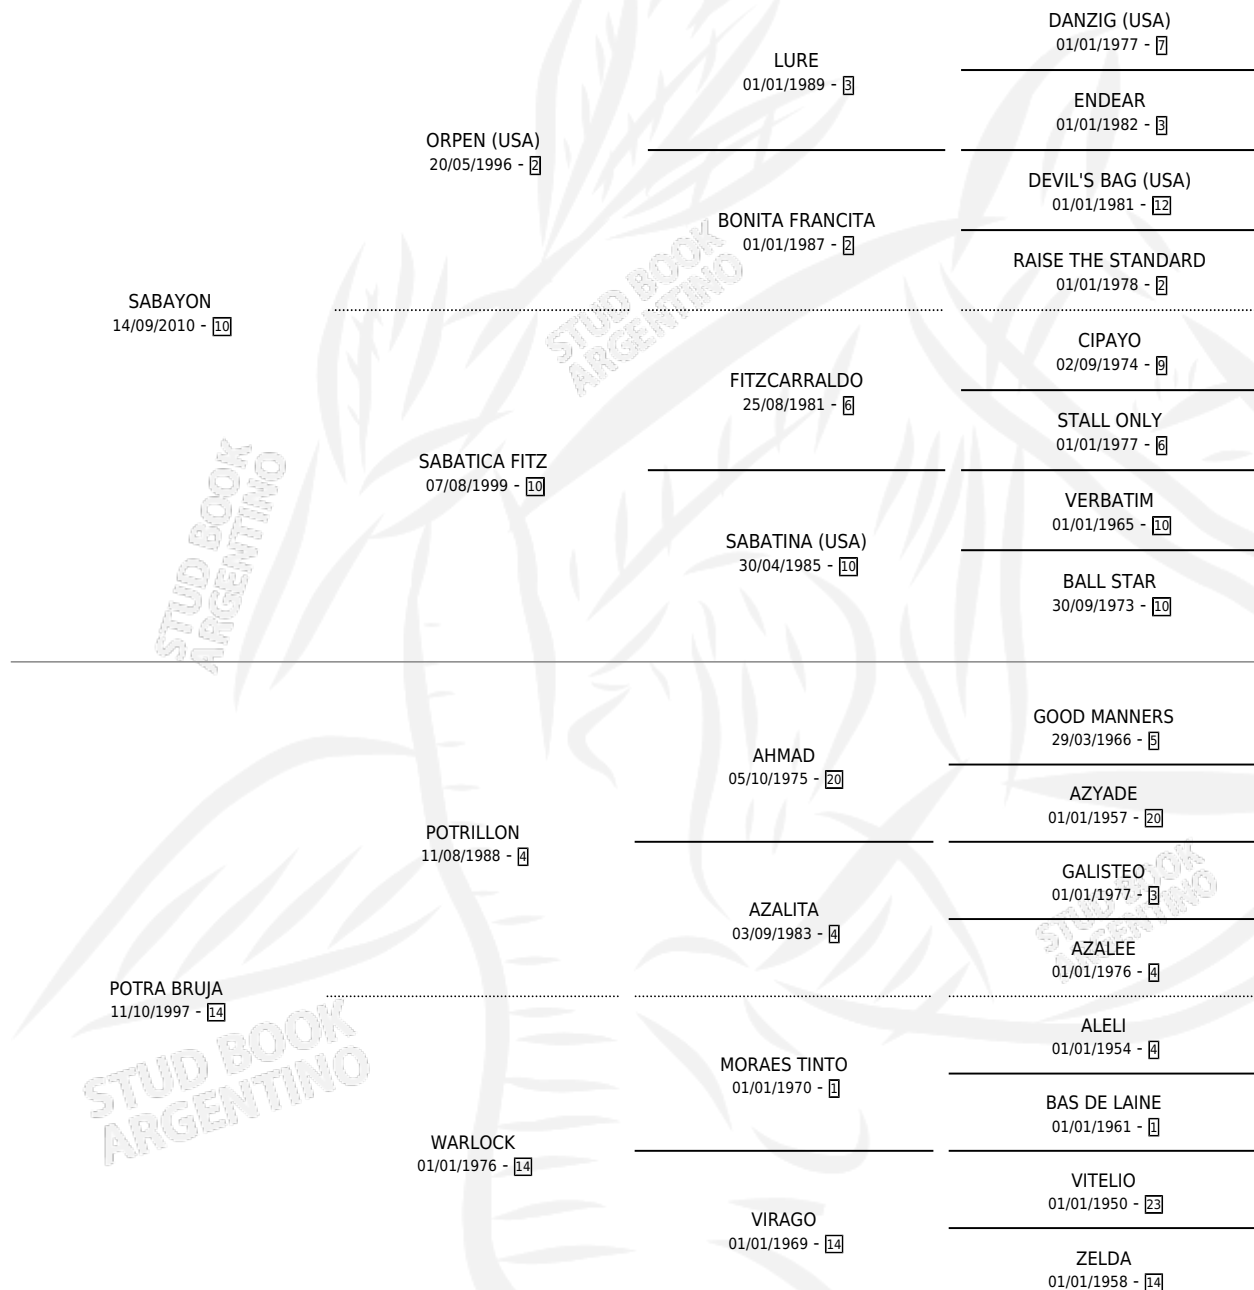

# BRUJA ESCARLATA

por SABAYON y POTRA BRUJA por POTRILLON

Argentina · Hembra · Zaino · SP · 27/08/2017  
Familia 14 · Volumen 43

## ESTADO

TIPIFICACIÓN SANGUÍNEA	X
TIPIFICACIÓN POR ADN	✓
PASAPORTE	✓
IDENTIFICACIÓN POR MICROCHIP	✓
REPRODUCTOR	X

**Lugar de nacimiento:** La Pasion

**Criador:** La Pasion

## PEDIGREE