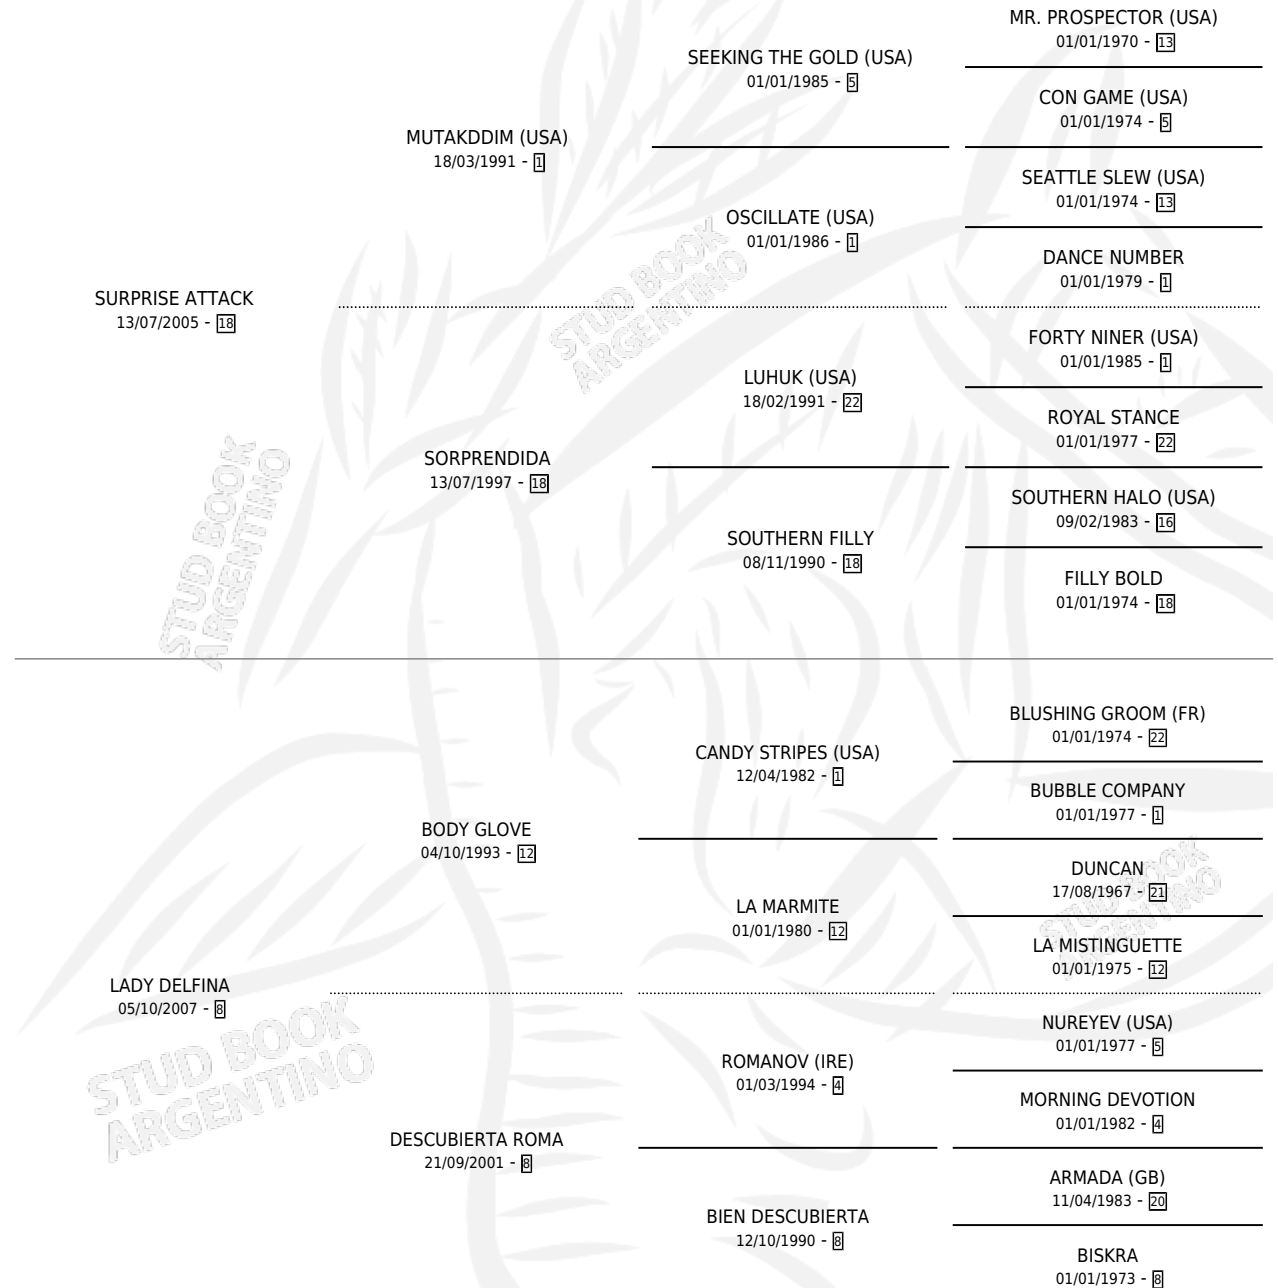

CRAZY ATTACK

por SURPRISE ATTACK y LADY DELFINA por BODY GLOVE

Argentina · Macho · Alazan · SP · 11/09/2017
Familia 8-f · Volumen 43

ESTADO

| | |
|------------------------------|---|
| TIPIFICACIÓN SANGUÍNEA | X |
| TIPIFICACIÓN POR ADN | X |
| PASAPORTE | X |
| IDENTIFICACIÓN POR MICROCHIP | X |
| REPRODUCTOR | X |

Lugar de nacimiento: Don Payo

Criador: Don Payo

PEDIGREE

CRAZY ATTACK

Datos oficiales del Stud Book Argentino

Documento generado el 23/04/2026

studbook.org.ar