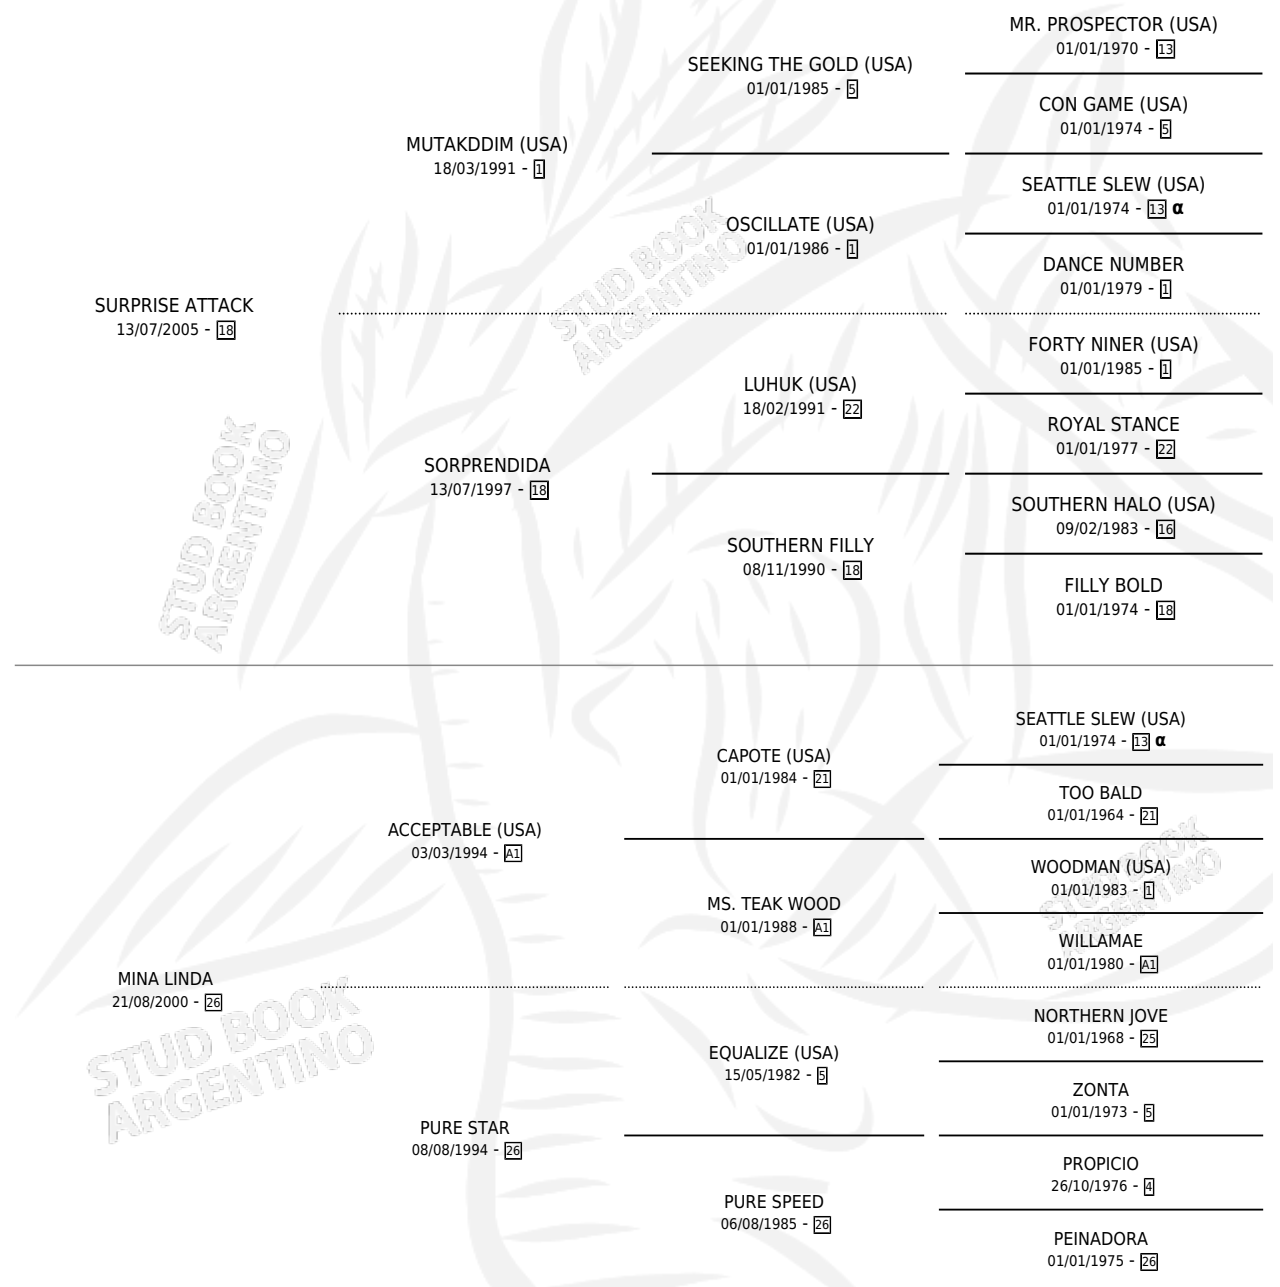

GRAY ATTACK

por **SURPRISE ATTACK** y **MINA LINDA** por **ACCEPTABLE (USA)**

Argentina · Macho · Tordillo · SP · 12/08/2017
Familia 26 · Volumen 43

ESTADO

TIPIFICACIÓN SANGUÍNEA	X
TIPIFICACIÓN POR ADN	✓
PASAPORTE	✓
IDENTIFICACIÓN POR MICROCHIP	✓
REPRODUCTOR	X

Lugar de nacimiento: Don Payo
Criador: Don Payo

PEDIGREE

INBREEDING : α

CAMPAÑA

Solo carreras oficiales de Argentina

POR EDAD

EDAD	CC	1°	2°	3°	4°	5°	NP	CLC	CLG	CLCG1	CLGG1	IMPORTE	GANANCIA / CC
3 AÑOS	1	0	0	0	0	0	1	0	0	0	0	\$0	\$0
4 AÑOS	4	0	0	1	2	0	1	0	0	0	0	\$143,980	\$35,995
5 AÑOS	1	0	0	0	1	0	0	0	0	0	0	\$36,680	\$36,680
TOTALES	6	0	0	1	3	0	2	0	0	0	0	\$180,660	\$30,110
%		0.0%	0.0%	16.7%	50.0%	0.0%	33.3%	0.0%	0.0%	0.0%	0.0%		

Placés en La Plata en 6 carreras disputadas.

POR DISTANCIA

HIPODROMO	CC	1°	2°	3°	4°	5°	NP	CLC	CLG	CLCG1	CLGG1	IMPORTE
LA PLATA	3	0	0	1	2	0	0	0	0	0	0	\$144,460
1000 MTS	3	0	0	1	2	0	0	0	0	0	0	\$144,460
PALERMO	2	0	0	0	0	0	2	0	0	0	0	\$0
1000 MTS	2	0	0	0	0	0	2	0	0	0	0	\$0
SAN ISIDRO	1	0	0	0	1	0	0	0	0	0	0	\$36,200
1000 MTS	1	0	0	0	1	0	0	0	0	0	0	\$36,200