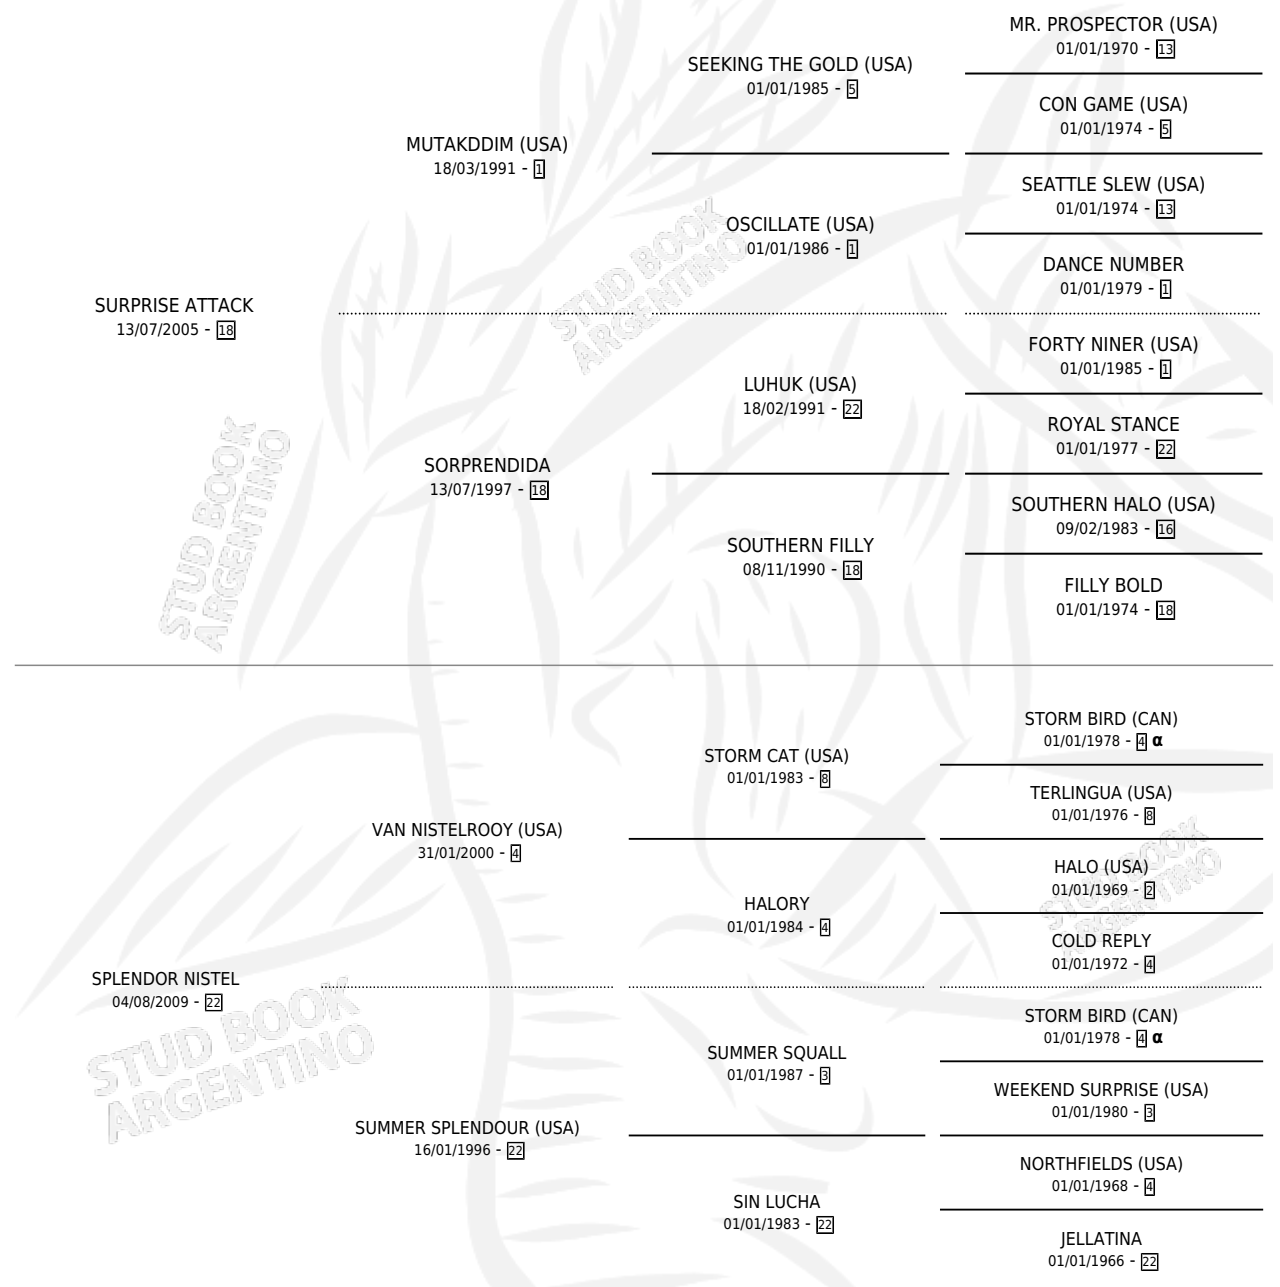

UMA ATTACK

por **SURPRISE ATTACK** y **SPLENDOR NISTEL** por **VAN NISTELROOY (USA)**

Argentina · Hembra · Alazan · SP · 12/08/2017
Familia 22 · Volumen 43

ESTADO

TIPIFICACIÓN SANGUÍNEA	X
TIPIFICACIÓN POR ADN	X
PASAPORTE	X
IDENTIFICACIÓN POR MICROCHIP	X
REPRODUCTOR	X

Lugar de nacimiento: Don Payo
Criador: Don Payo

PEDIGREE

INBREEDING : α

UMA ATTACK

Datos oficiales del Stud Book Argentino

Documento generado el 28/04/2026

studbook.org.ar