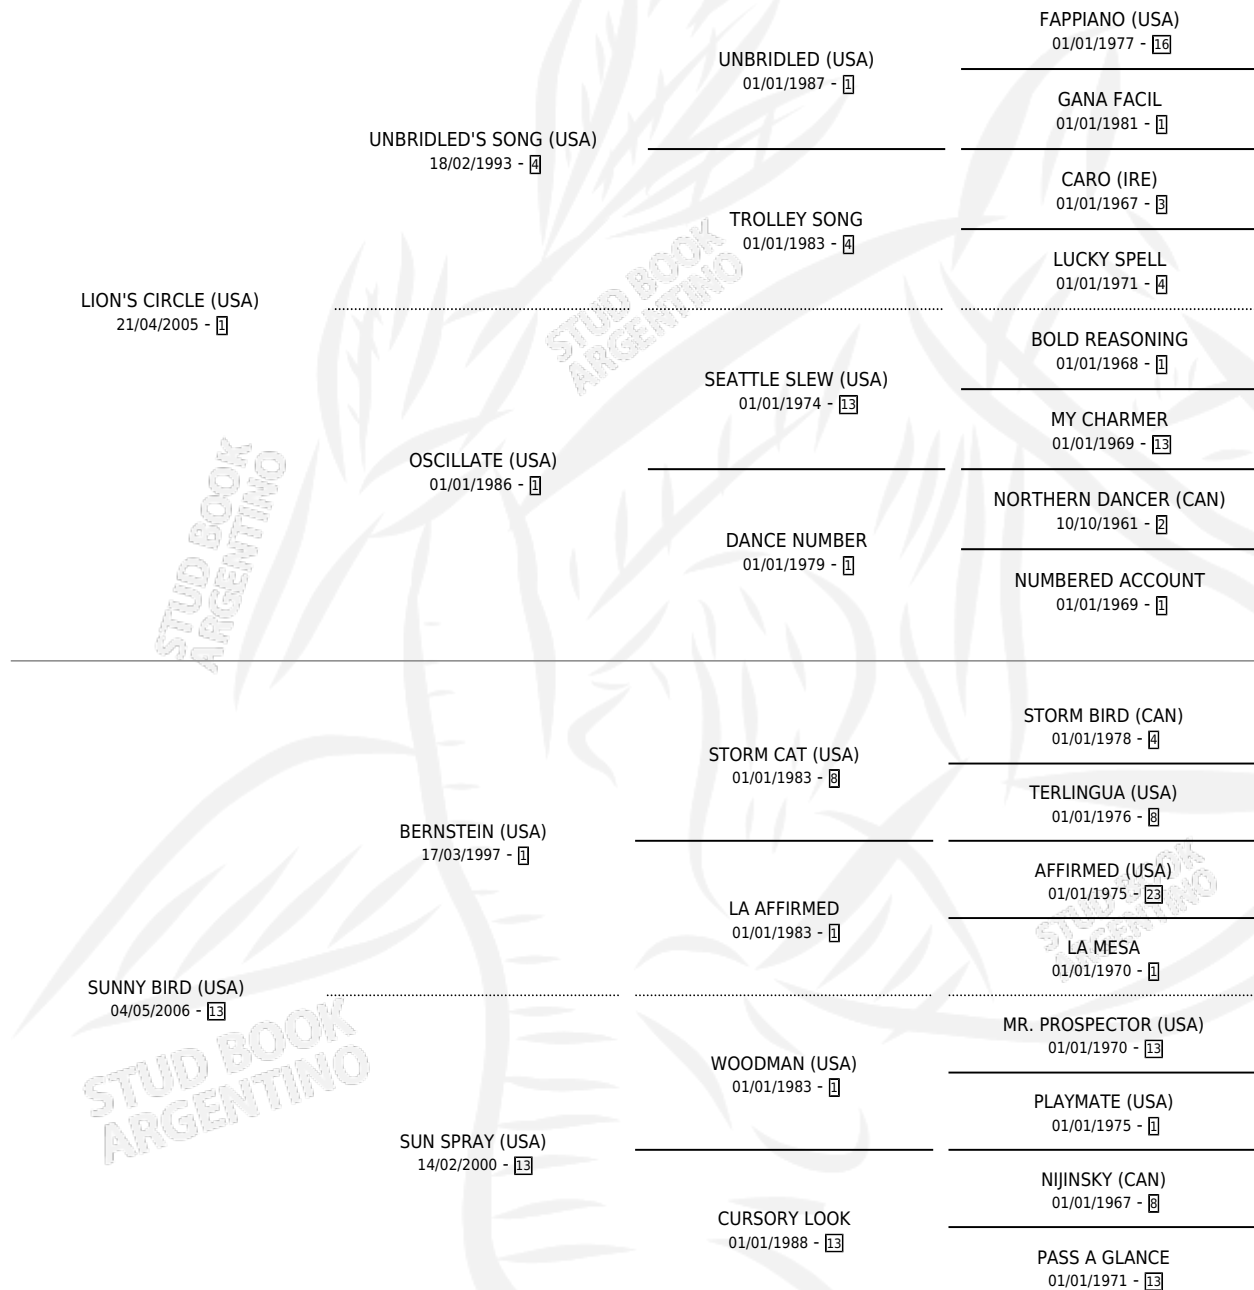

SOLEADA CIRCLE

por **LION'S CIRCLE (USA)** y **SUNNY BIRD (USA)** por **BERNSTEIN (USA)**

Argentina · Hembra · Alazan · SP · 11/09/2017
Familia 13-b · Volumen 43

ESTADO

TIPIFICACIÓN SANGUÍNEA	X
TIPIFICACIÓN POR ADN	✓
PASAPORTE	✓
IDENTIFICACIÓN POR MICROCHIP	✓
REPRODUCTOR	X

Lugar de nacimiento: El Coraje Baigorria

Criador: El Coraje Baigorria

PEDIGREE

CAMPAÑA

Solo carreras oficiales de Argentina

POR EDAD

EDAD	CC	1°	2°	3°	4°	5°	NP	CLC	CLG	CLCG1	CLGG1	IMPORTE	GANANCIA / CC
4 AÑOS	2	0	0	0	1	0	1	0	0	0	0	\$33,000	\$16,500
5 AÑOS	1	0	0	0	0	1	0	0	0	0	0	\$0	\$0
TOTALES	3	0	0	0	1	1	1	0	0	0	0	\$33,000	\$11,000
%		0.0%	0.0%	0.0%	33.3%	33.3%	33.3%	0.0%	0.0%	0.0%	0.0%		

No placés en Palermo y Rio Cuarto en 3 carreras disputadas.

POR DISTANCIA

HIPODROMO	CC	1°	2°	3°	4°	5°	NP	CLC	CLG	CLCG1	CLGG1	IMPORTE
RIO CUARTO	1	0	0	0	0	1	0	0	0	0	0	\$0
1400 MTS	1	0	0	0	0	1	0	0	0	0	0	\$0
PALERMO	2	0	0	0	1	0	1	0	0	0	0	\$33,000
1400 MTS	2	0	0	0	1	0	1	0	0	0	0	\$33,000