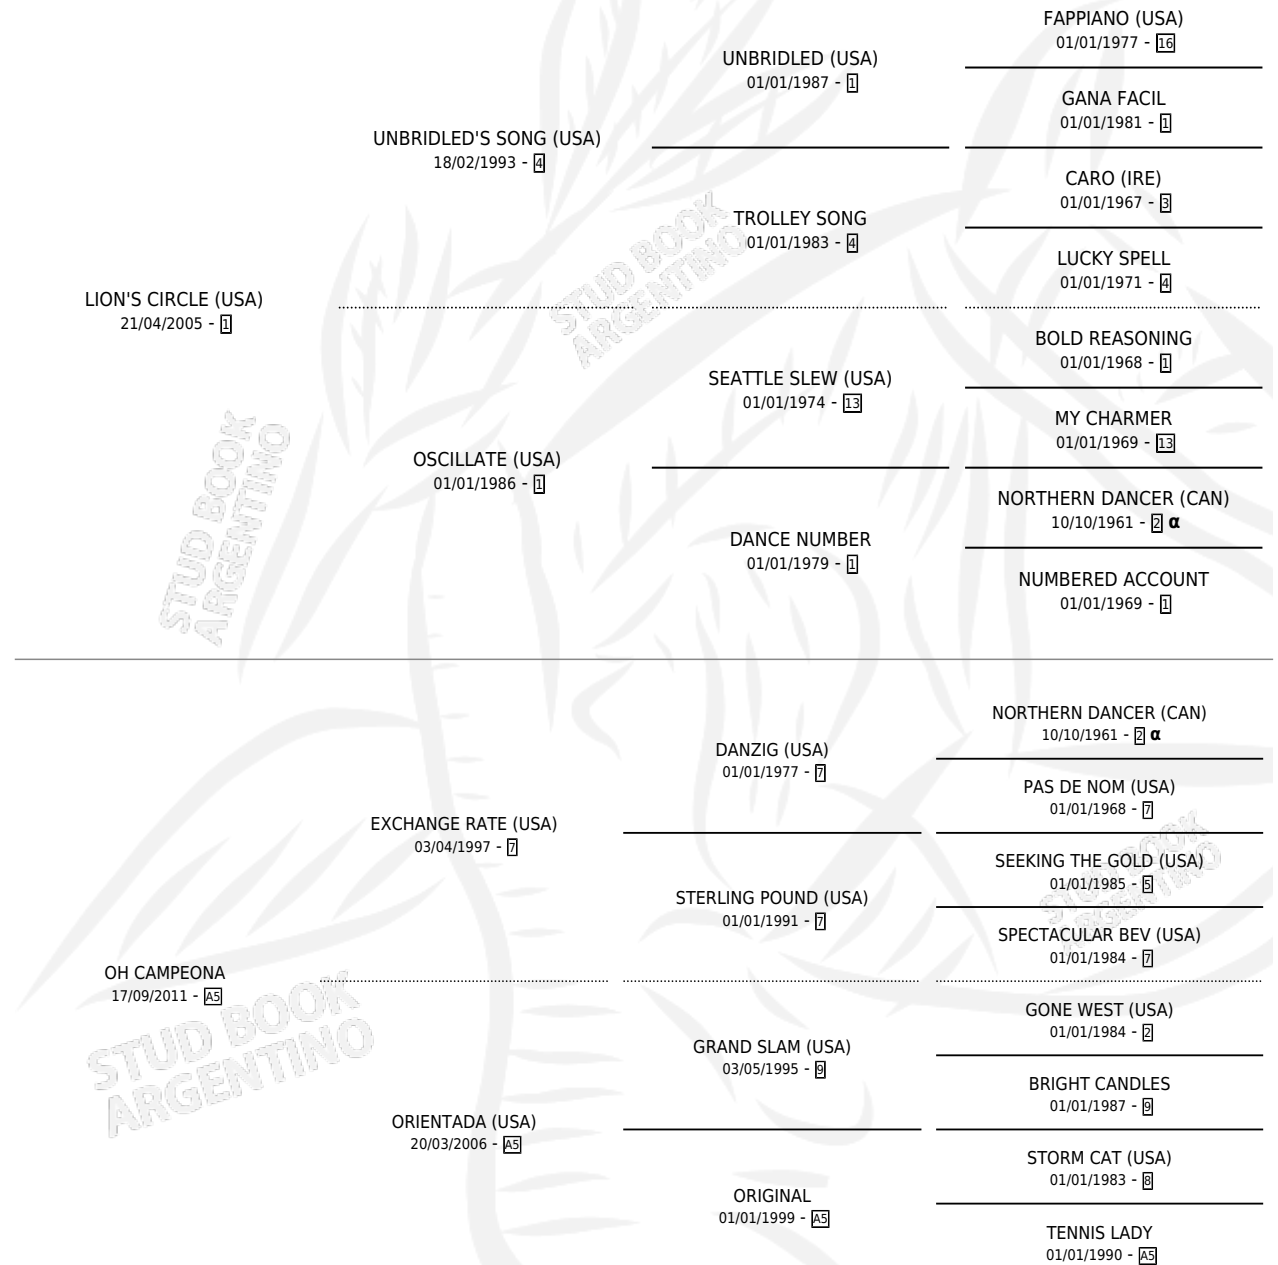

O'NEILL CIRCLE

por LION'S CIRCLE (USA) y OH CAMPEONA por
EXCHANGE RATE (USA)

Argentina · Macho · Zaino · SP · 07/09/2017
Familia A5 · Volumen 43

ESTADO

TIPIFICACIÓN SANGUÍNEA	X
TIPIFICACIÓN POR ADN	✓
PASAPORTE	✓
IDENTIFICACIÓN POR MICROCHIP	✓
REPRODUCTOR	X

Lugar de nacimiento: El Coraje Baigorria
Criador: El Coraje Baigorria

PEDIGREE

INBREEDING : α

CAMPAÑA

Solo carreras oficiales de Argentina

POR EDAD

EDAD	CC	1°	2°	3°	4°	5°	NP	CLC	CLG	CLCG1	CLGG1	IMPORTE	GANANCIA / CC
3 AÑOS	2	0	0	0	0	0	2	0	0	0	0	\$6,000	\$3,000
4 AÑOS	5	1	2	0	2	0	0	0	0	0	0	\$514,350	\$102,870
5 AÑOS	1	0	0	0	0	0	1	0	0	0	0	\$0	\$0
7 AÑOS	3	0	0	0	0	0	3	0	0	0	0	\$240,000	\$80,000
TOTALES	11	1	2	0	2	0	6	0	0	0	0	\$760,350	\$69,123
%		9.1%	18.2%	0.0%	18.2%	0.0%	54.5%	0.0%	0.0%	0.0%	0.0%		