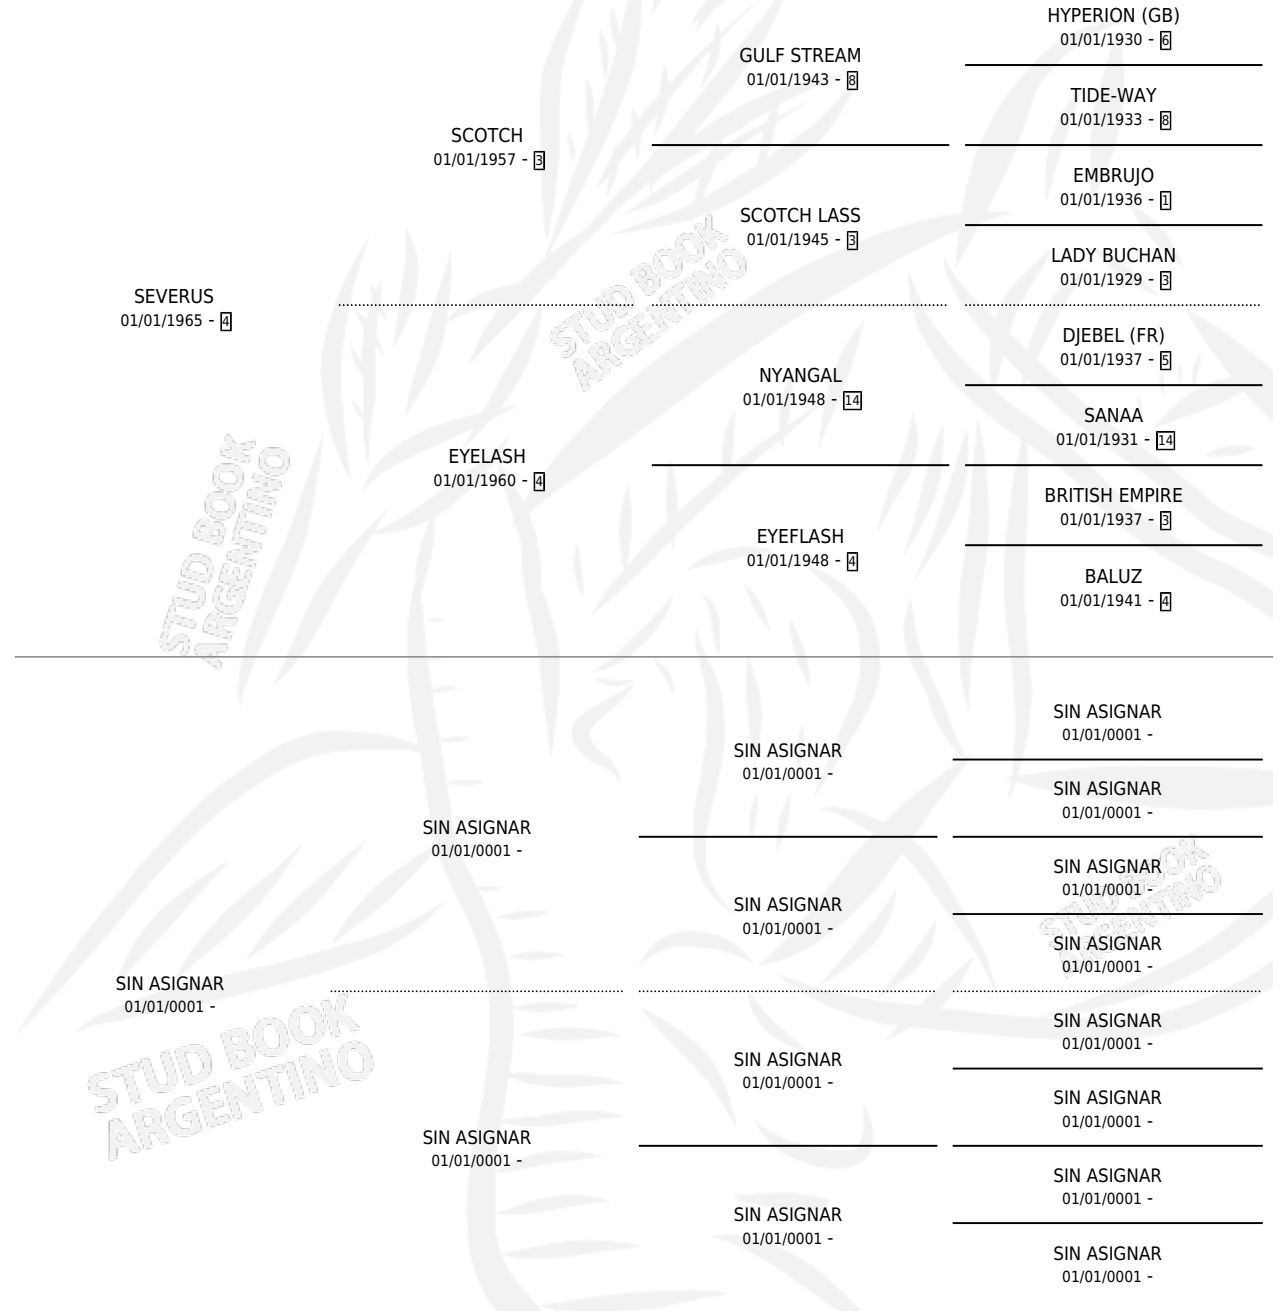

SOY OLIGARCA

por SEVERUS y SIN ASIGNAR por SIN ASIGNAR

Argentina · Hembra · Zaino · SP · 01/01/1977
 Familia · Volumen 29

ESTADO

TIPIFICACIÓN SANGUÍNEA	X
TIPIFICACIÓN POR ADN	X
PASAPORTE	X
IDENTIFICACIÓN POR MICROCHIP	X
REPRODUCTOR	✓

Lugar de nacimiento: Campo particular

Criador: Sin dato

PEDIGREE

S

mientos 0 / Efectividad 0.00%

PADRILLO

PRODUCTO

CRIADOR