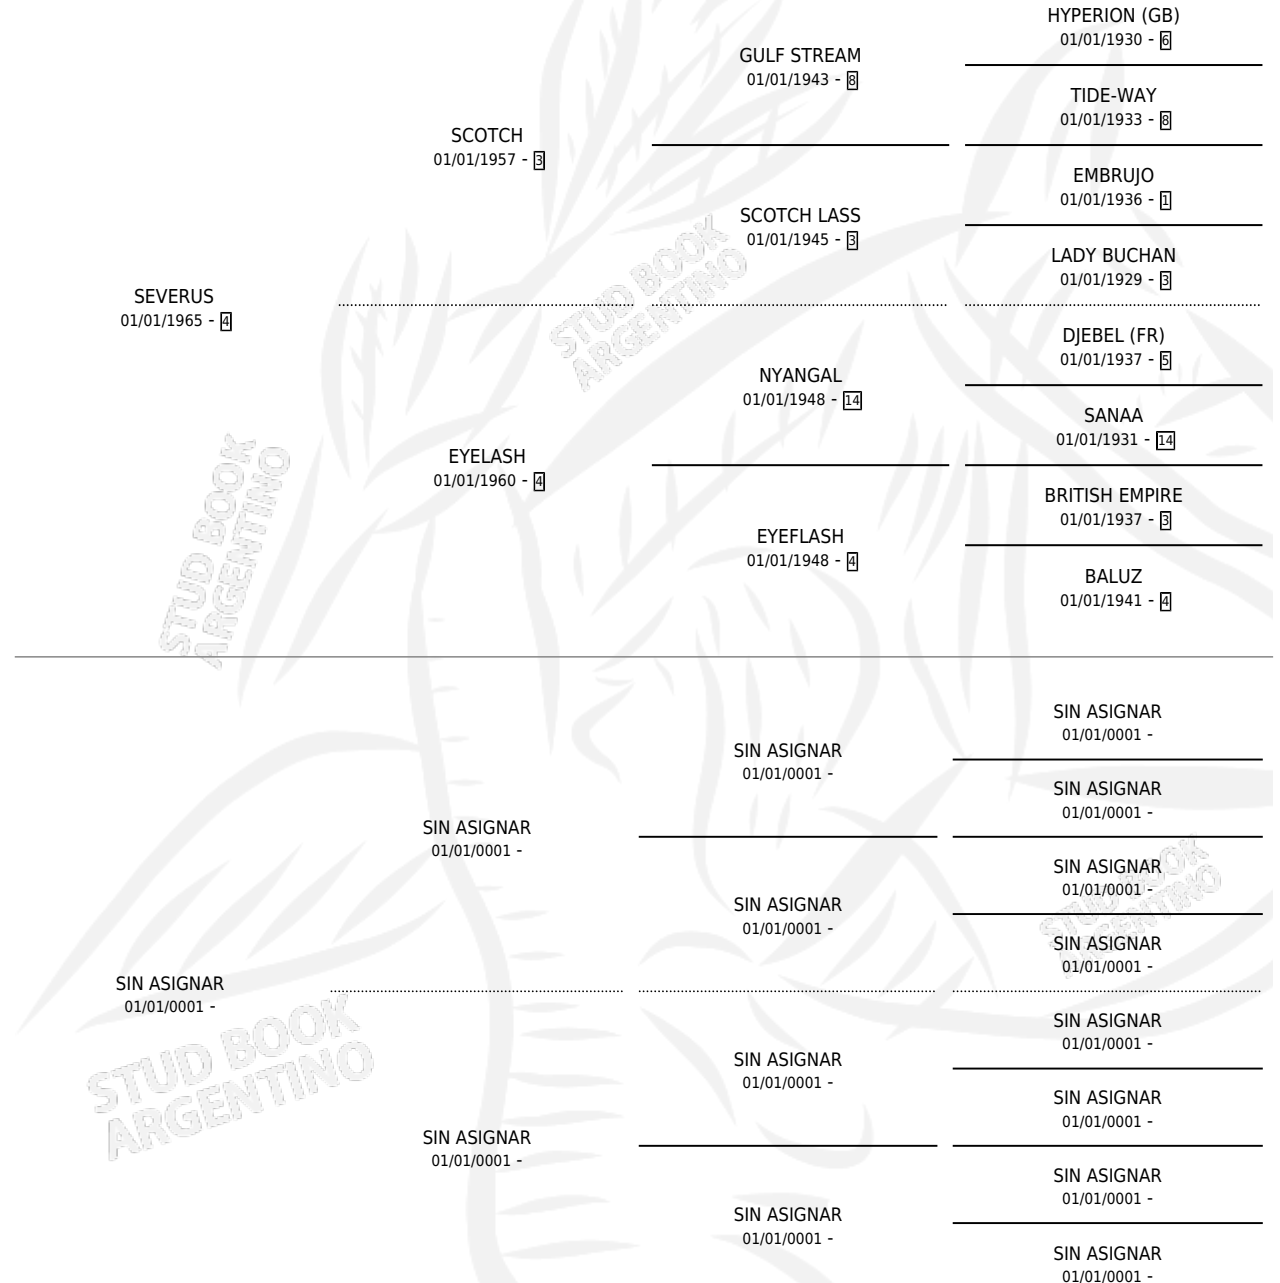

SOY OLIGARCA

por SEVERUS y SIN ASIGNAR por SIN ASIGNAR

Argentina · Hembra · Zaino · SP · 01/01/1977
Familia · Volumen 29

ESTADO

TIPIFICACIÓN SANGUÍNEA	X
TIPIFICACIÓN POR ADN	X
PASAPORTE	X
IDENTIFICACIÓN POR MICROCHIP	X
REPRODUCTOR	✓

Lugar de nacimiento: Campo particular

Criador: Sin dato

PEDIGREE

S

mientos 0 / Efectividad 0.00%

PADRILLO

PRODUCTO

CRIADOR