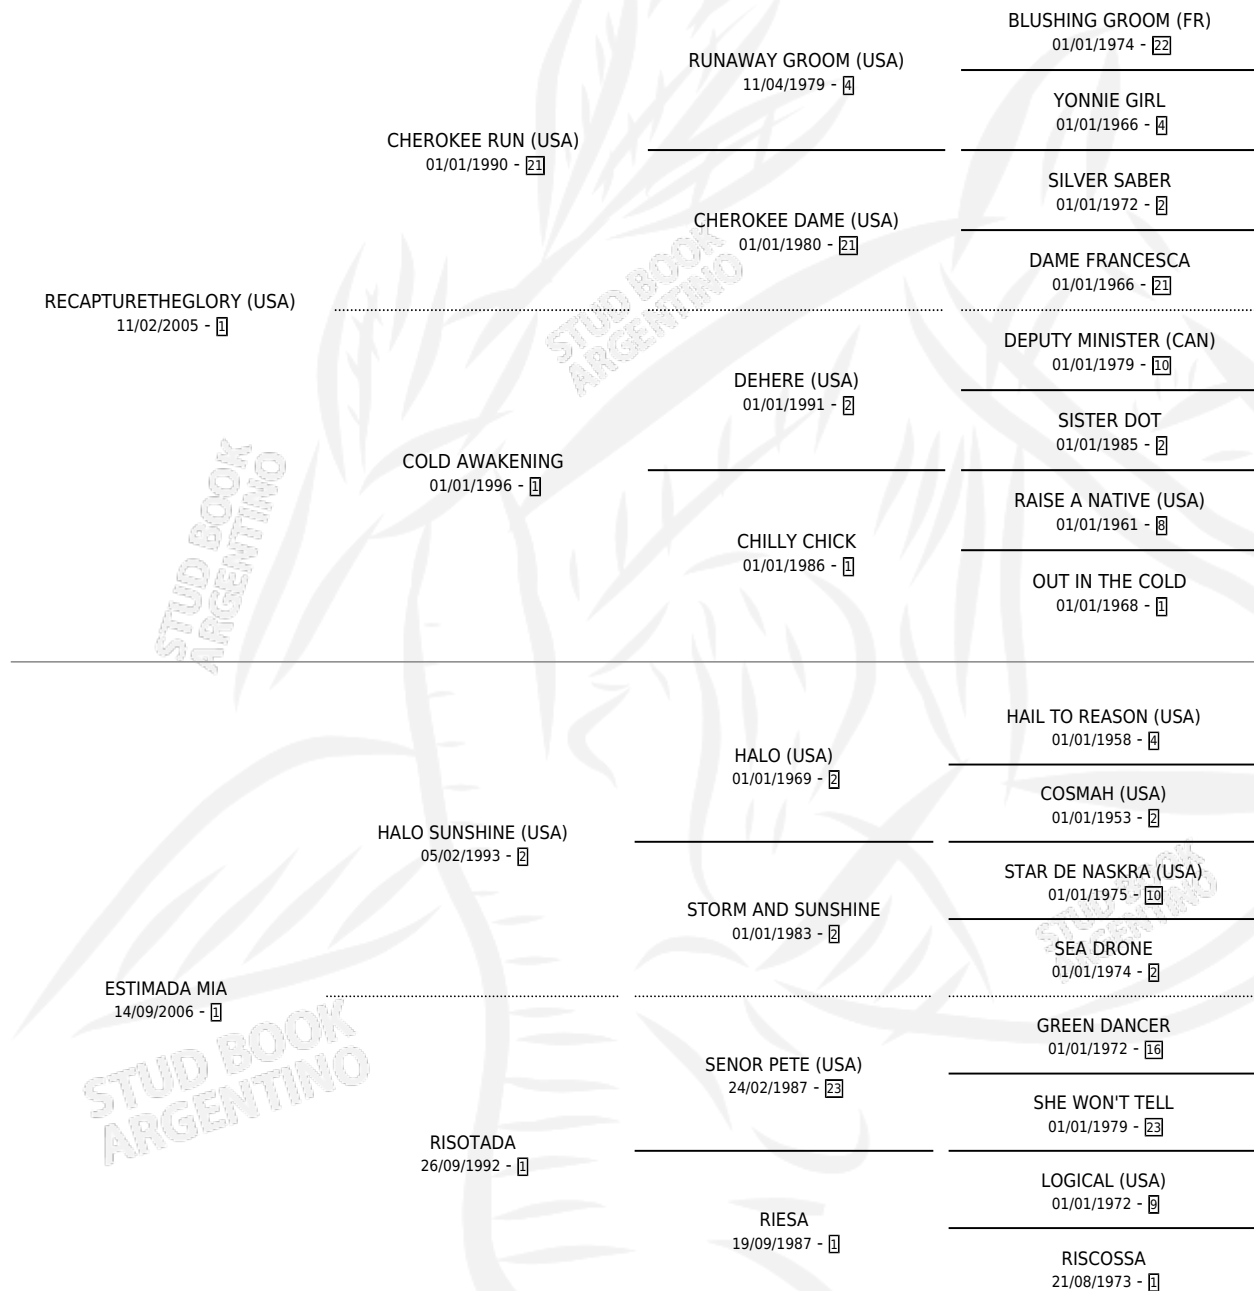

ESTIMADO REC

por **RECAPTURETHEGLORY (USA)** y **ESTIMADA MIA** por **HALO SUNSHINE (USA)**

Argentina · Macho · Zaino · SP · 13/08/2017
Familia 1-j · Volumen 43

ESTADO

TIPIFICACIÓN SANGUÍNEA	X
TIPIFICACIÓN POR ADN	X
PASAPORTE	X
IDENTIFICACIÓN POR MICROCHIP	X
REPRODUCTOR	X

Lugar de nacimiento: Luna Negra
Criador: Luna Negra S.R.L.

PEDIGREE

ESTIMADO REC

Datos oficiales del Stud Book Argentino

Documento generado el 09/05/2026

studbook.org.ar