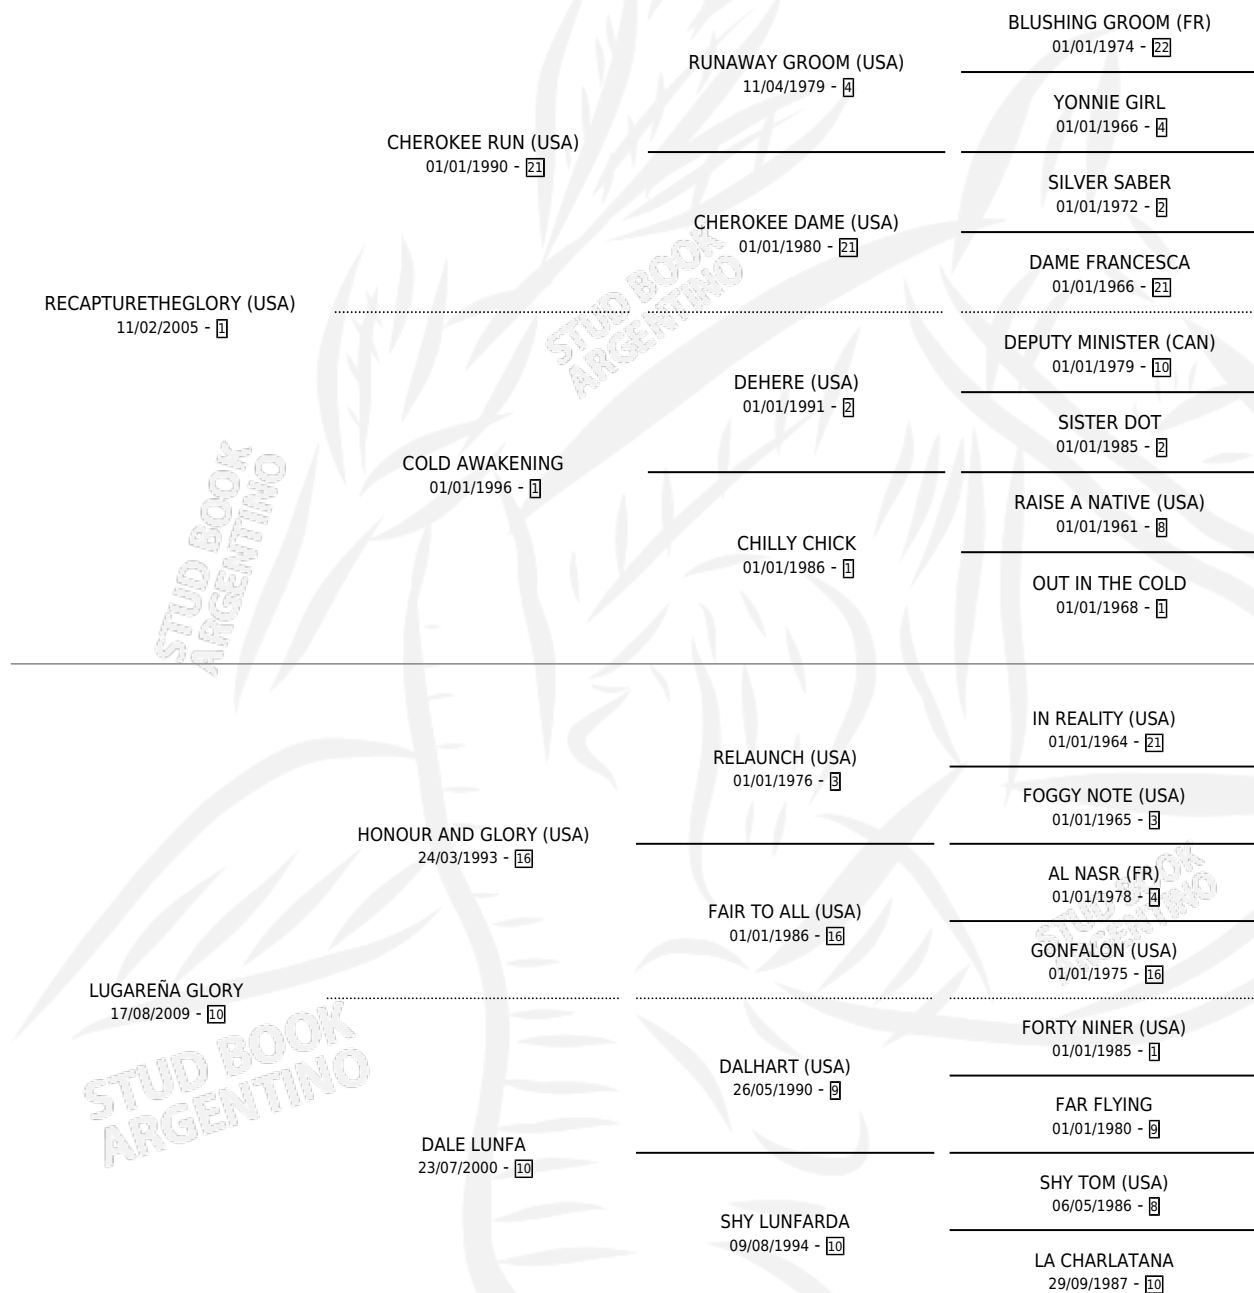

LUGAREÑO REC

por **RECAPTURETHEGLORY (USA)** y **LUGAREÑA GLORY**
por **HONOUR AND GLORY (USA)**

Argentina · Macho · Zaino · SP · 16/08/2017
Familia 10-b · Volumen 43

ESTADO

TIPIFICACIÓN SANGUÍNEA	X
TIPIFICACIÓN POR ADN	X
PASAPORTE	X
IDENTIFICACIÓN POR MICROCHIP	X
REPRODUCTOR	X

Lugar de nacimiento: Luna Negra
Criador: Luna Negra S.R.L.

PEDIGREE

LUGAREÑO REC

Datos oficiales del Stud Book Argentino

Documento generado el 10/05/2026

studbook.org.ar