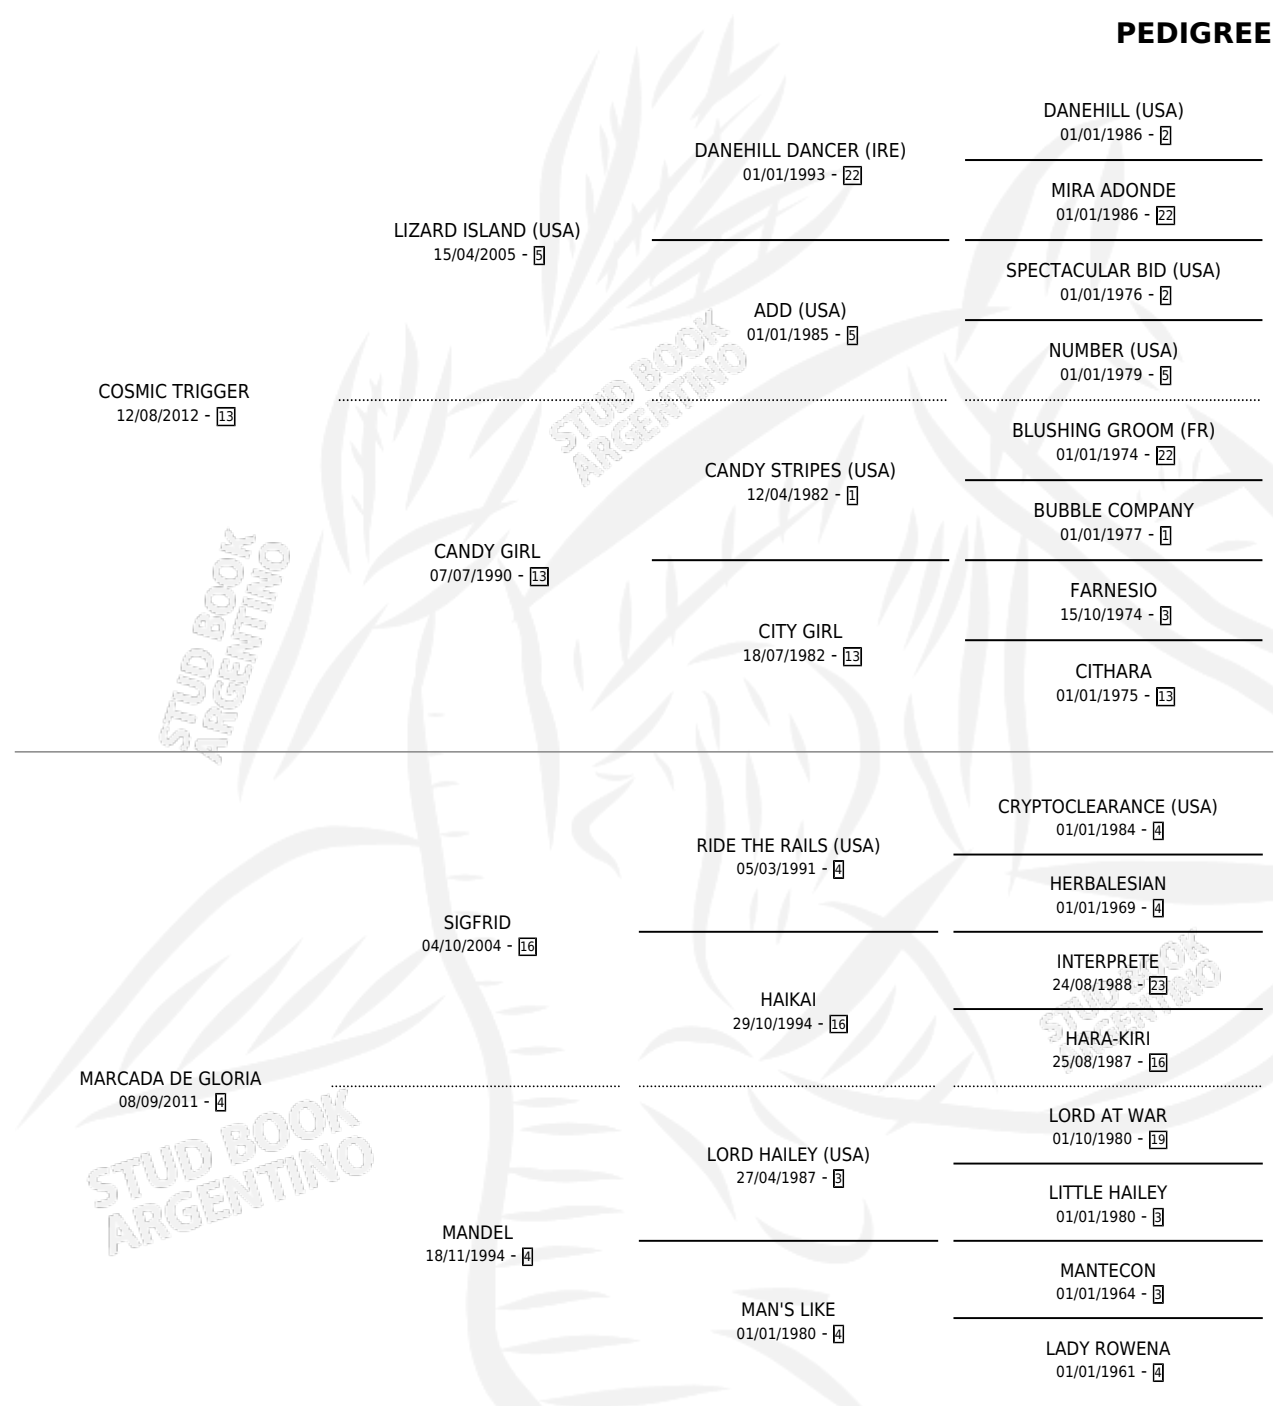

MARCADO DE FUEGO

por COSMIC TRIGGER y MARCADA DE GLORIA por SIGFRID

Argentina · Macho · Alazan · SP · 30/08/2017
Familia 4-h · Volumen 43

ESTADO

TIPIFICACIÓN SANGUÍNEA	X
TIPIFICACIÓN POR ADN	✓
PASAPORTE	✓
IDENTIFICACIÓN POR MICROCHIP	✓
REPRODUCTOR	X

Lugar de nacimiento: El Doguito

Criador: El Doguito

PEDIGREE

CAMPAÑA

Solo carreras oficiales de Argentina

POR EDAD

EDAD	CC	1°	2°	3°	4°	5°	NP	CLC	CLG	CLCG1	CLGG1	IMPORTE	GANANCIA / CC
3 AÑOS	5	0	0	0	1	1	3	0	0	0	0	\$29,500	\$5,900
5 AÑOS	1	0	1	0	0	0	0	0	0	0	0	\$82,210	\$82,210
6 AÑOS	1	0	0	0	0	0	1	0	0	0	0	\$0	\$0
TOTALES	7	0	1	0	1	1	4	0	0	0	0	\$111,710	\$15,959
%		0.0%	14.3%	0.0%	14.3%	14.3%	57.1%	0.0%	0.0%	0.0%	0.0%		