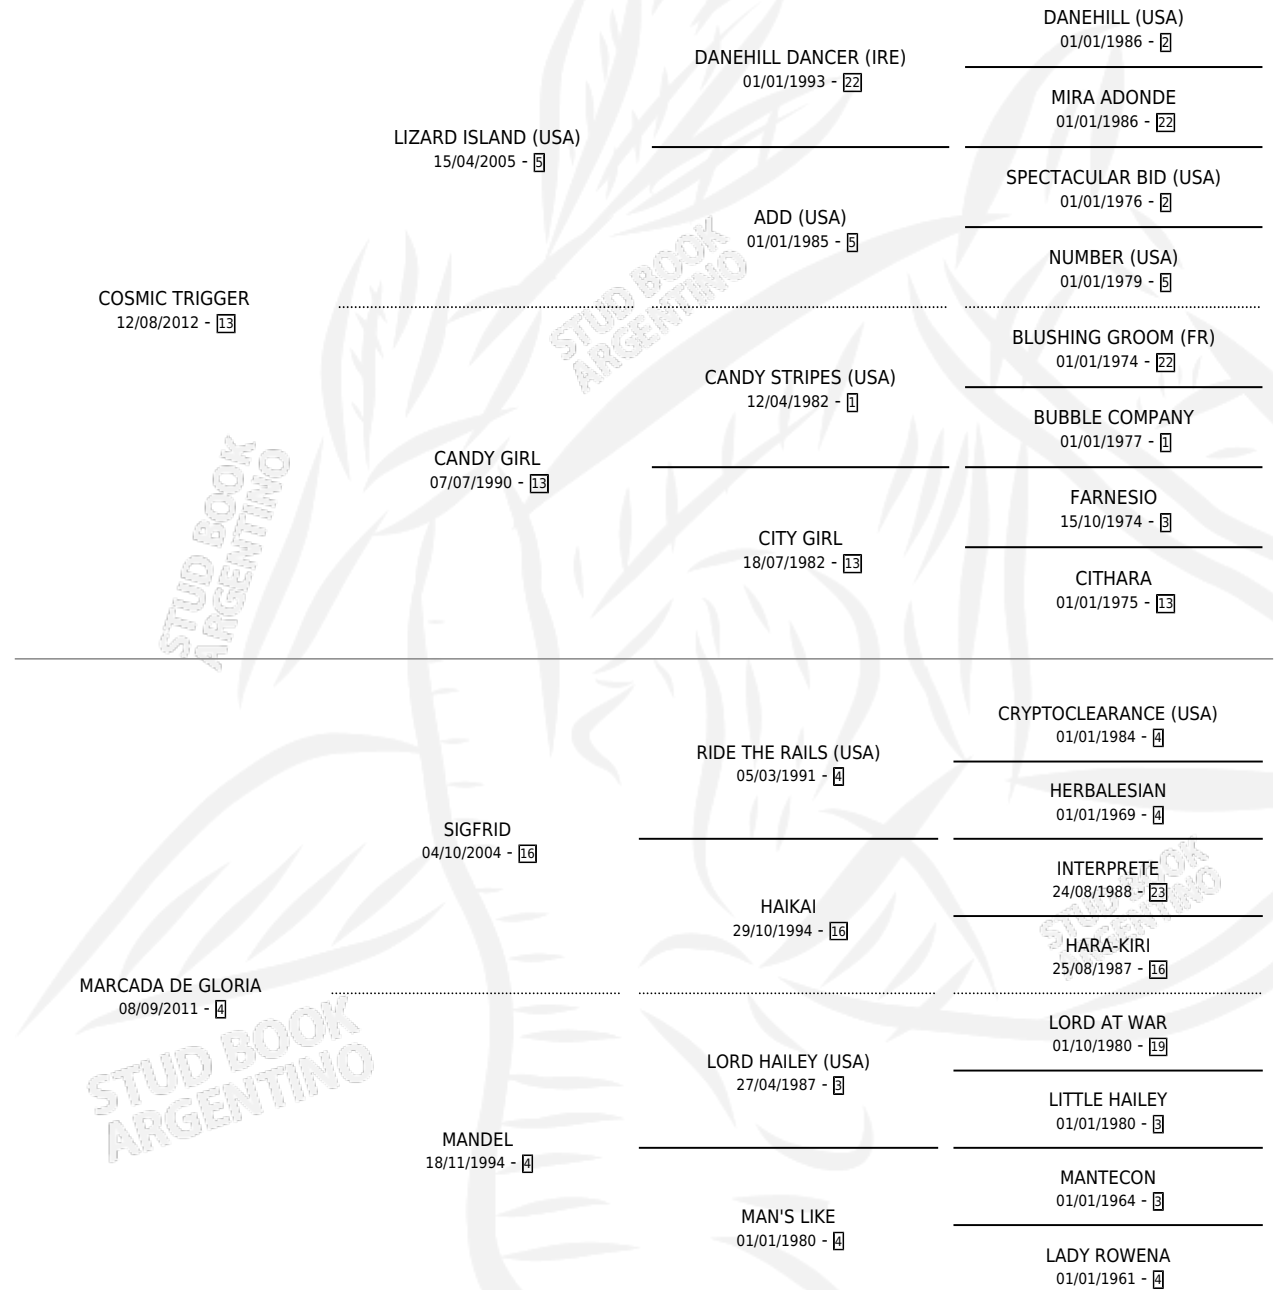

MARCADO DE FUEGO

por COSMIC TRIGGER y MARCADA DE GLORIA por SIGFRID

Argentina · Macho · Alazan · SP · 30/08/2017
Familia 4-h · Volumen 43

ESTADO

TIPIFICACIÓN SANGUÍNEA	X
TIPIFICACIÓN POR ADN	✓
PASAPORTE	✓
IDENTIFICACIÓN POR MICROCHIP	✓
REPRODUCTOR	X

Lugar de nacimiento: El Doguito

Criador: El Doguito

PEDIGREE

CAMPAÑA

Solo carreras oficiales de Argentina

POR EDAD

EDAD	CC	1°	2°	3°	4°	5°	NP	CLC	CLG	CLCG1	CLGG1	IMPORTE	GANANCIA / CC
3 AÑOS	5	0	0	0	1	1	3	0	0	0	0	\$29,500	\$5,900
5 AÑOS	1	0	1	0	0	0	0	0	0	0	0	\$82,210	\$82,210
6 AÑOS	1	0	0	0	0	0	1	0	0	0	0	\$0	\$0
TOTALES	7	0	1	0	1	1	4	0	0	0	0	\$111,710	\$15,959
%		0.0%	14.3%	0.0%	14.3%	14.3%	57.1%	0.0%	0.0%	0.0%	0.0%		