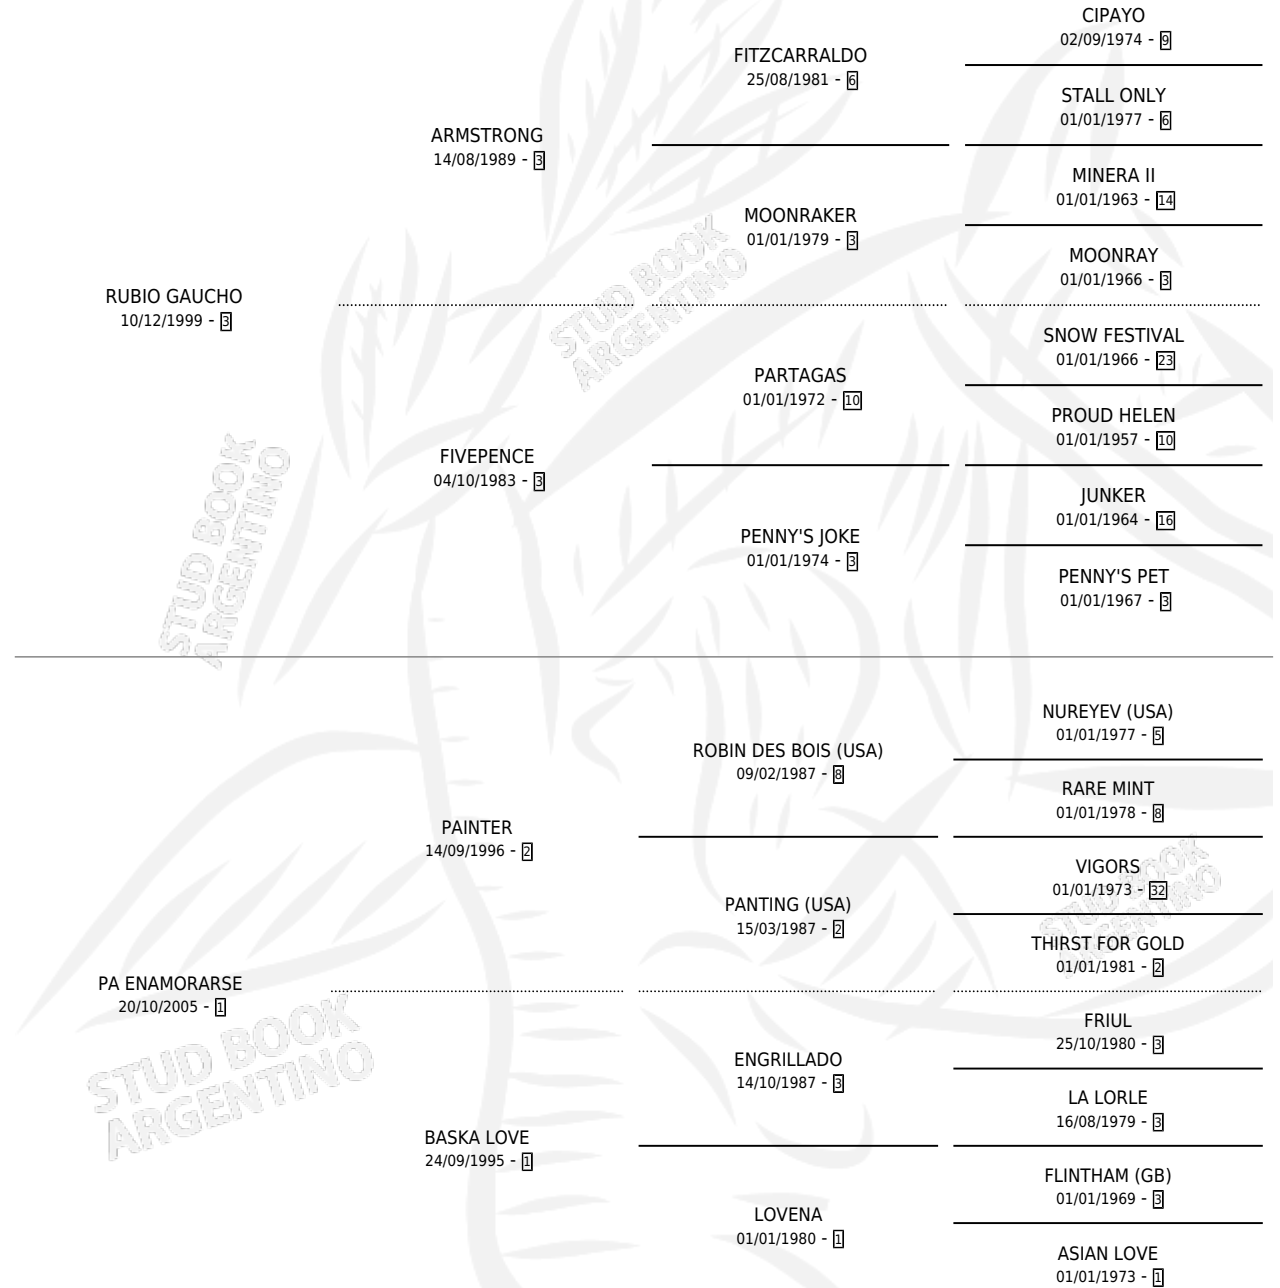

RUBIA GALLEGA

por RUBIO GAUCHO y PA ENAMORARSE por PAINTER

Argentina · Hembra · Zaino · SP · 17/08/2017
Familia 1-t · Volumen 43

ESTADO

TIPIFICACIÓN SANGUÍNEA	X
TIPIFICACIÓN POR ADN	✓
PASAPORTE	X
IDENTIFICACIÓN POR MICROCHIP	✓
REPRODUCTOR	X

Lugar de nacimiento: El Cañadon

Criador: Lindon Alberto Mariano

PEDIGREE

RUBIA GALLEGA

Datos oficiales del Stud Book Argentino

Documento generado el 08/05/2026

studbook.org.ar