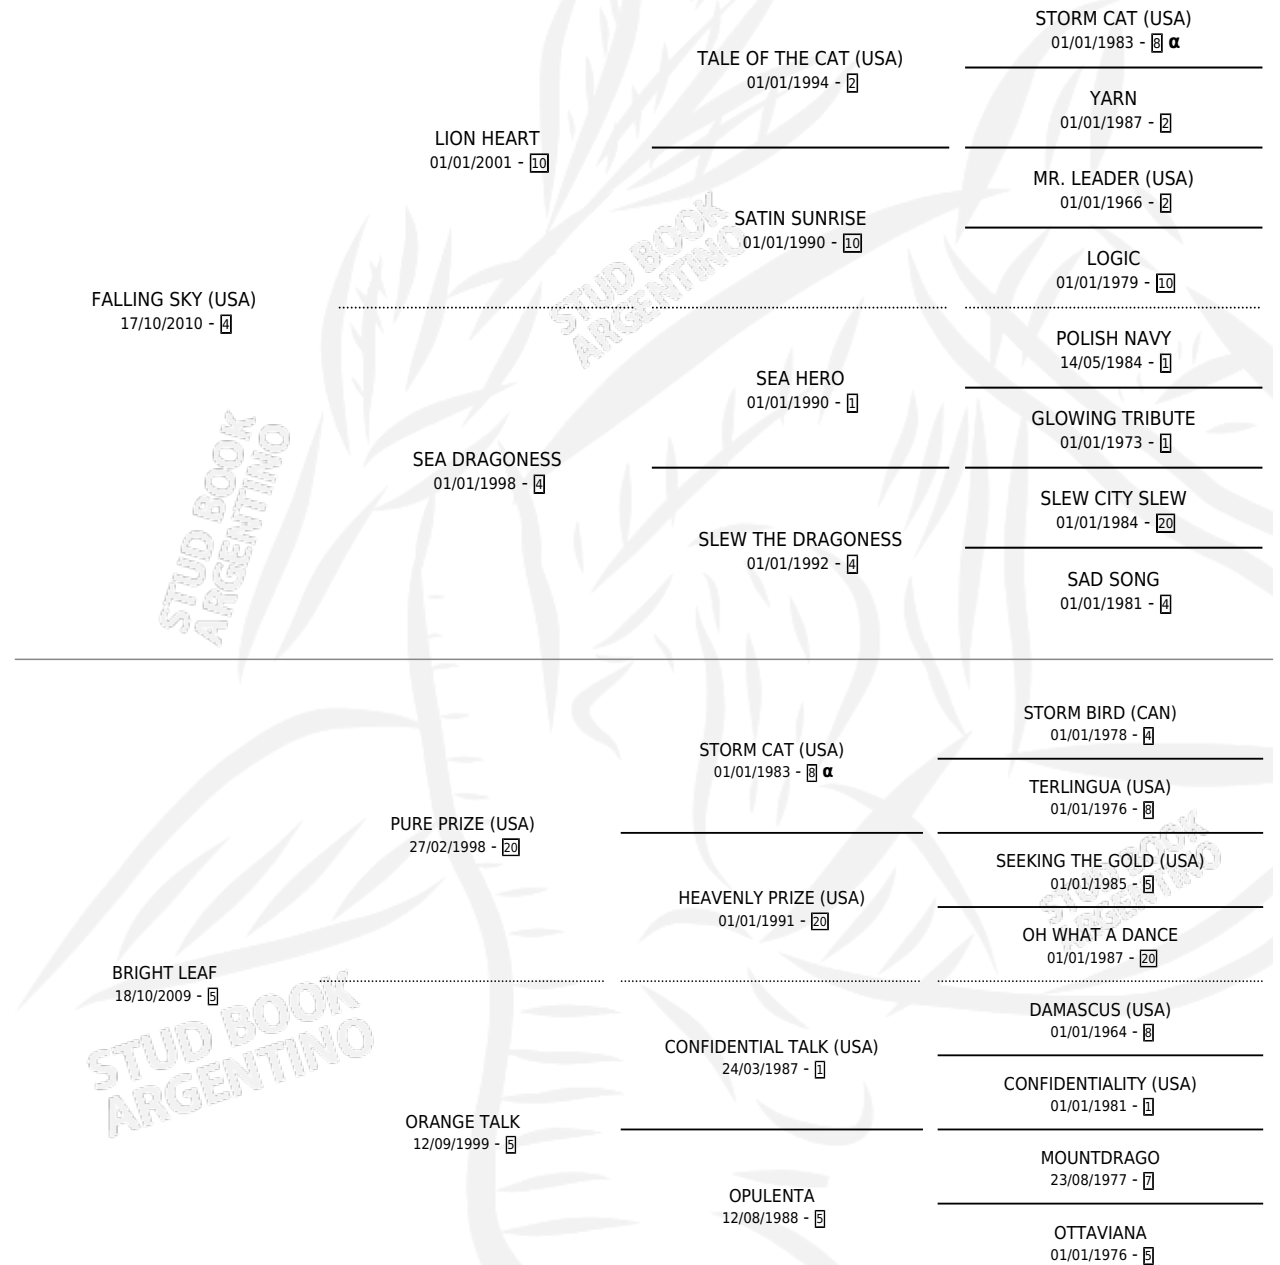

CIELAZO

por **FALLING SKY (USA)** y **BRIGHT LEAF** por **PURE PRIZE (USA)**

Argentina · Macho · Zaino · SP · 20/08/2017
Familia 5-h · Volumen 43

ESTADO

TIPIFICACIÓN SANGUÍNEA	X
TIPIFICACIÓN POR ADN	✓
PASAPORTE	✓
IDENTIFICACIÓN POR MICROCHIP	✓
REPRODUCTOR	X

Lugar de nacimiento: La Valkiria
Criador: La Valkiria

PEDIGREE

INBREEDING : α