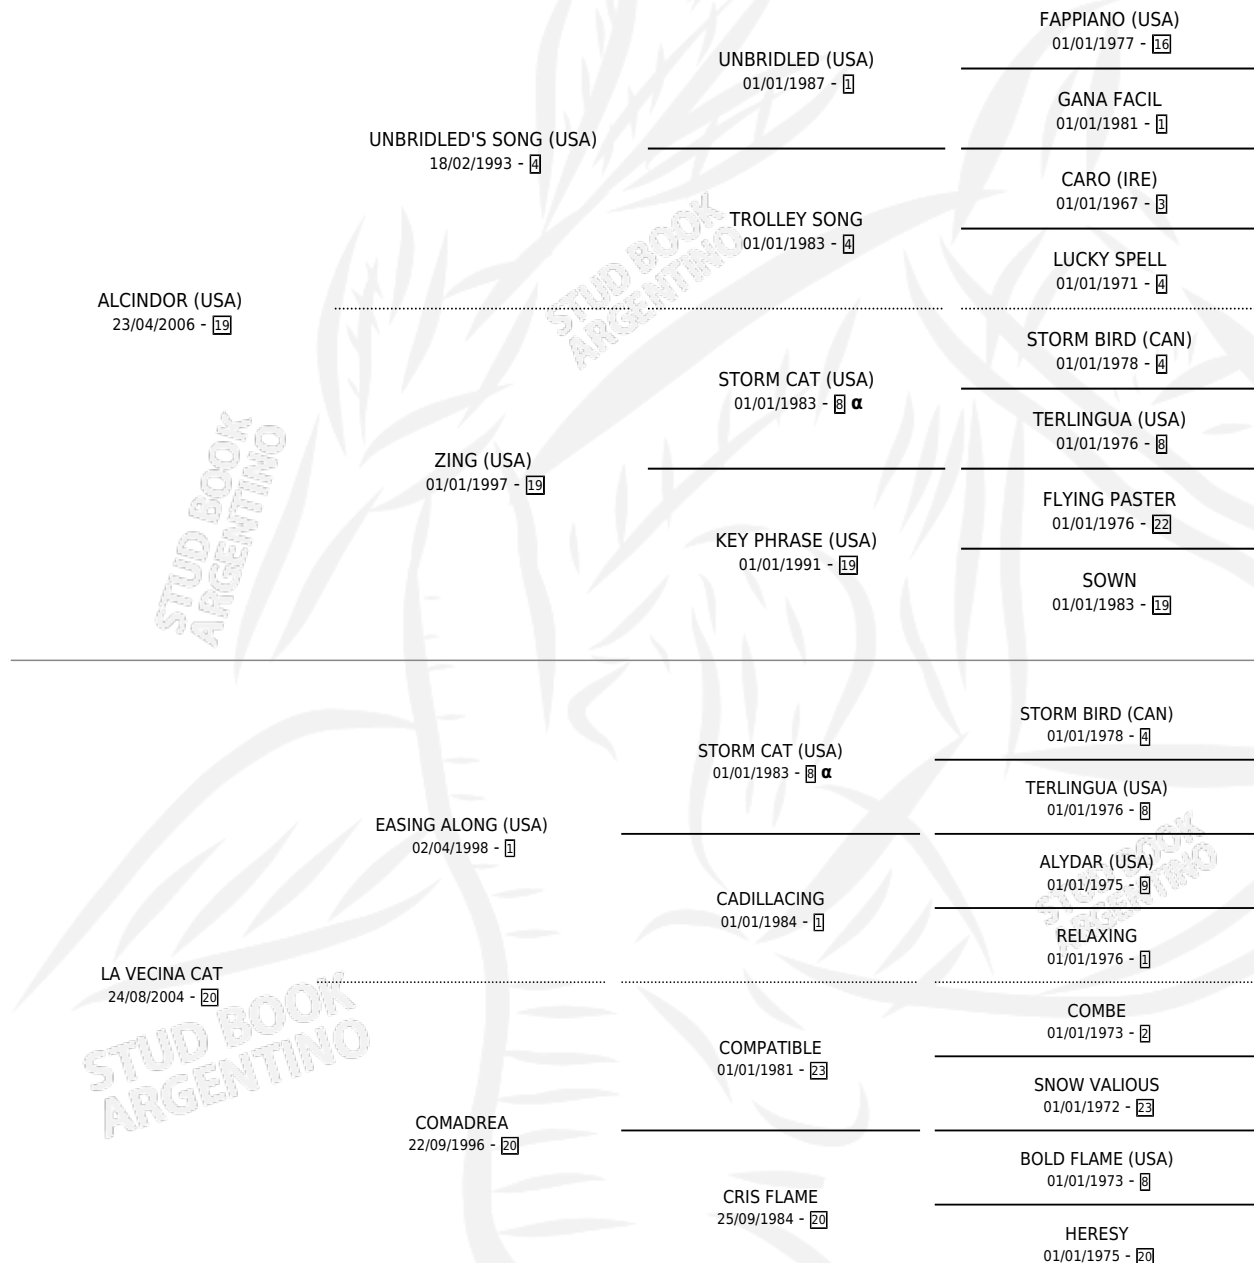

ALTANERA SONG

por **ALCINDOR (USA)** y **LA VECINA CAT** por **EASING ALONG (USA)**

Argentina · Hembra · Alazan · SP · 14/09/2017
Familia 20-d · Volumen 43

ESTADO

TIPIFICACIÓN SANGUÍNEA	X
TIPIFICACIÓN POR ADN	✓
PASAPORTE	✓
IDENTIFICACIÓN POR MICROCHIP	✓
REPRODUCTOR	✓

Lugar de nacimiento: El Alfalar
Criador: El Alfalar

~

HIJOS

	MACHOS	HEMBRAS
3 NACIERON	1	2
1 CORRIERON	0	1
1 GANARON	0	1
0 GANADORES CL	0 GANADORES GR	0 GANADORES G1

PEDIGREE

INBREEDING : α