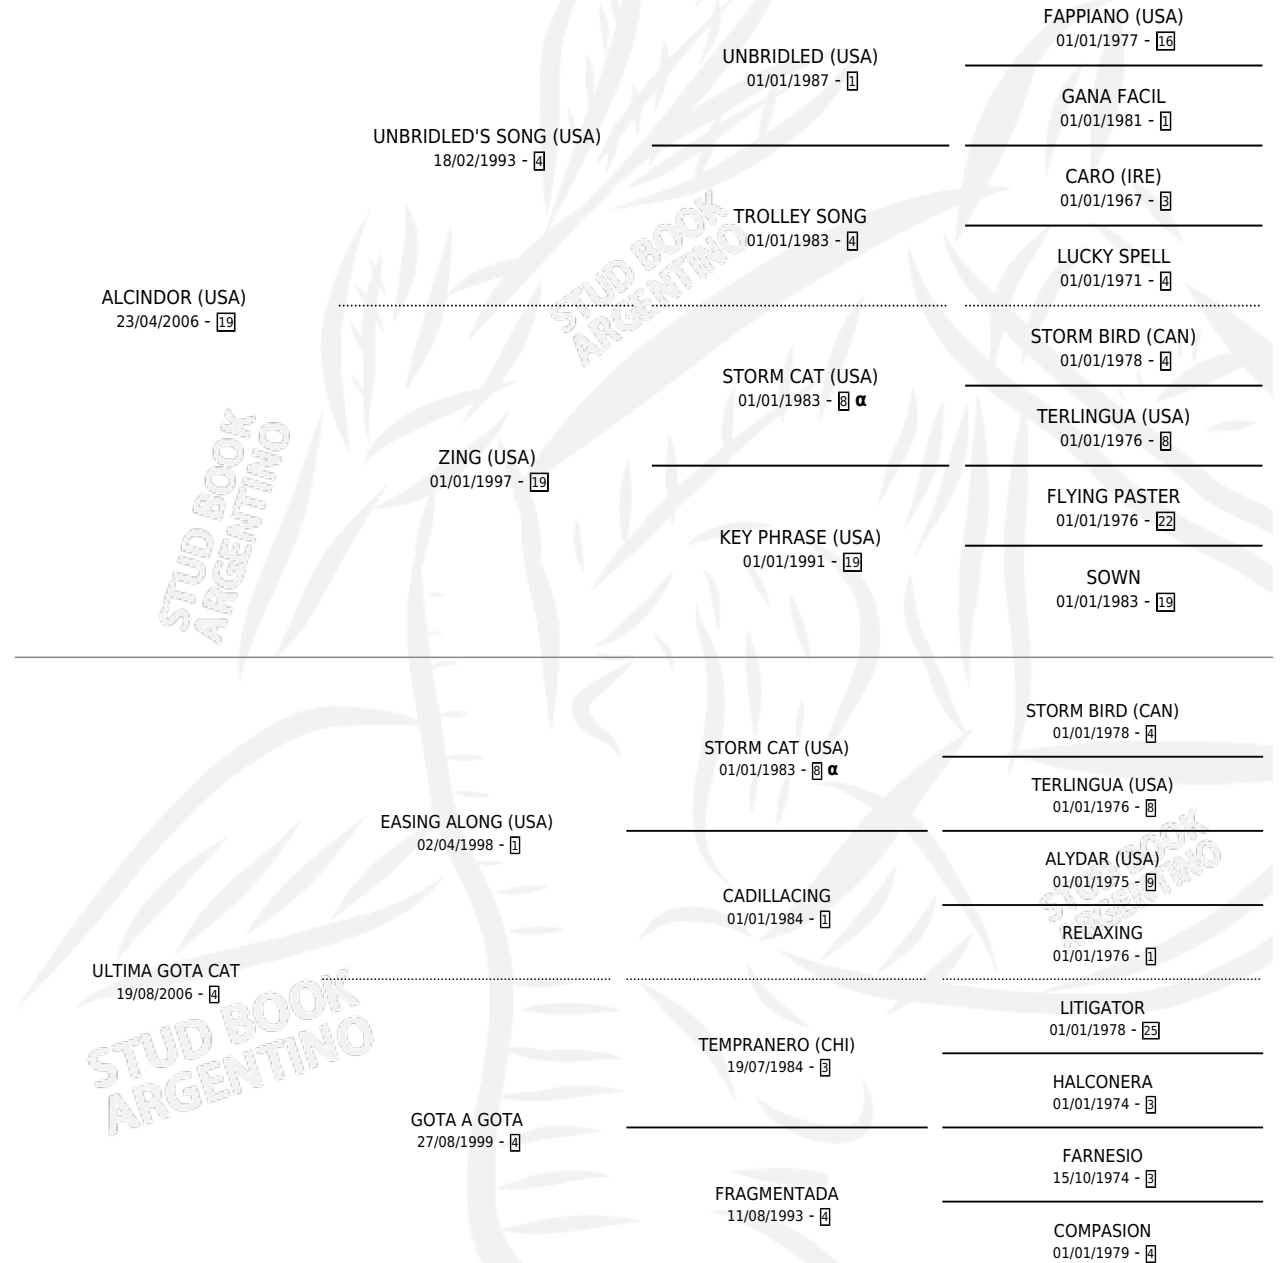

ASPERA GOTA SONG

por **ALCINDOR (USA)** y **ULTIMA GOTA CAT** por **EASING ALONG (USA)**

Argentina · Hembra · Zaino · SP · 01/09/2017
Familia 4-p · Volumen 43

ESTADO

TIPIFICACIÓN SANGUÍNEA	X
TIPIFICACIÓN POR ADN	✓
PASAPORTE	✓
IDENTIFICACIÓN POR MICROCHIP	✓
REPRODUCTOR	X

Lugar de nacimiento: El Alfalar
Criador: El Alfalar

PEDIGREE

INBREEDING : α

CAMPAÑA

Solo carreras oficiales de Argentina

POR EDAD

EDAD	CC	1°	2°	3°	4°	5°	NP	CLC	CLG	CLCG1	CLGG1	IMPORTE	GANANCIA / CC
2 AÑOS	1	0	0	0	0	0	1	0	0	0	0	\$0	\$0
3 AÑOS	5	1	1	2	0	0	1	0	0	0	0	\$296,500	\$59,300
4 AÑOS	9	0	2	2	2	1	2	0	0	0	0	\$368,700	\$40,967
5 AÑOS	1	0	0	0	0	0	1	0	0	0	0	\$0	\$0
TOTALES	16	1	3	4	2	1	5	0	0	0	0	\$665,200	\$41,575
%		6.3%	18.8%	25.0%	12.5%	6.3%	31.3%	0.0%	0.0%	0.0%	0.0%		