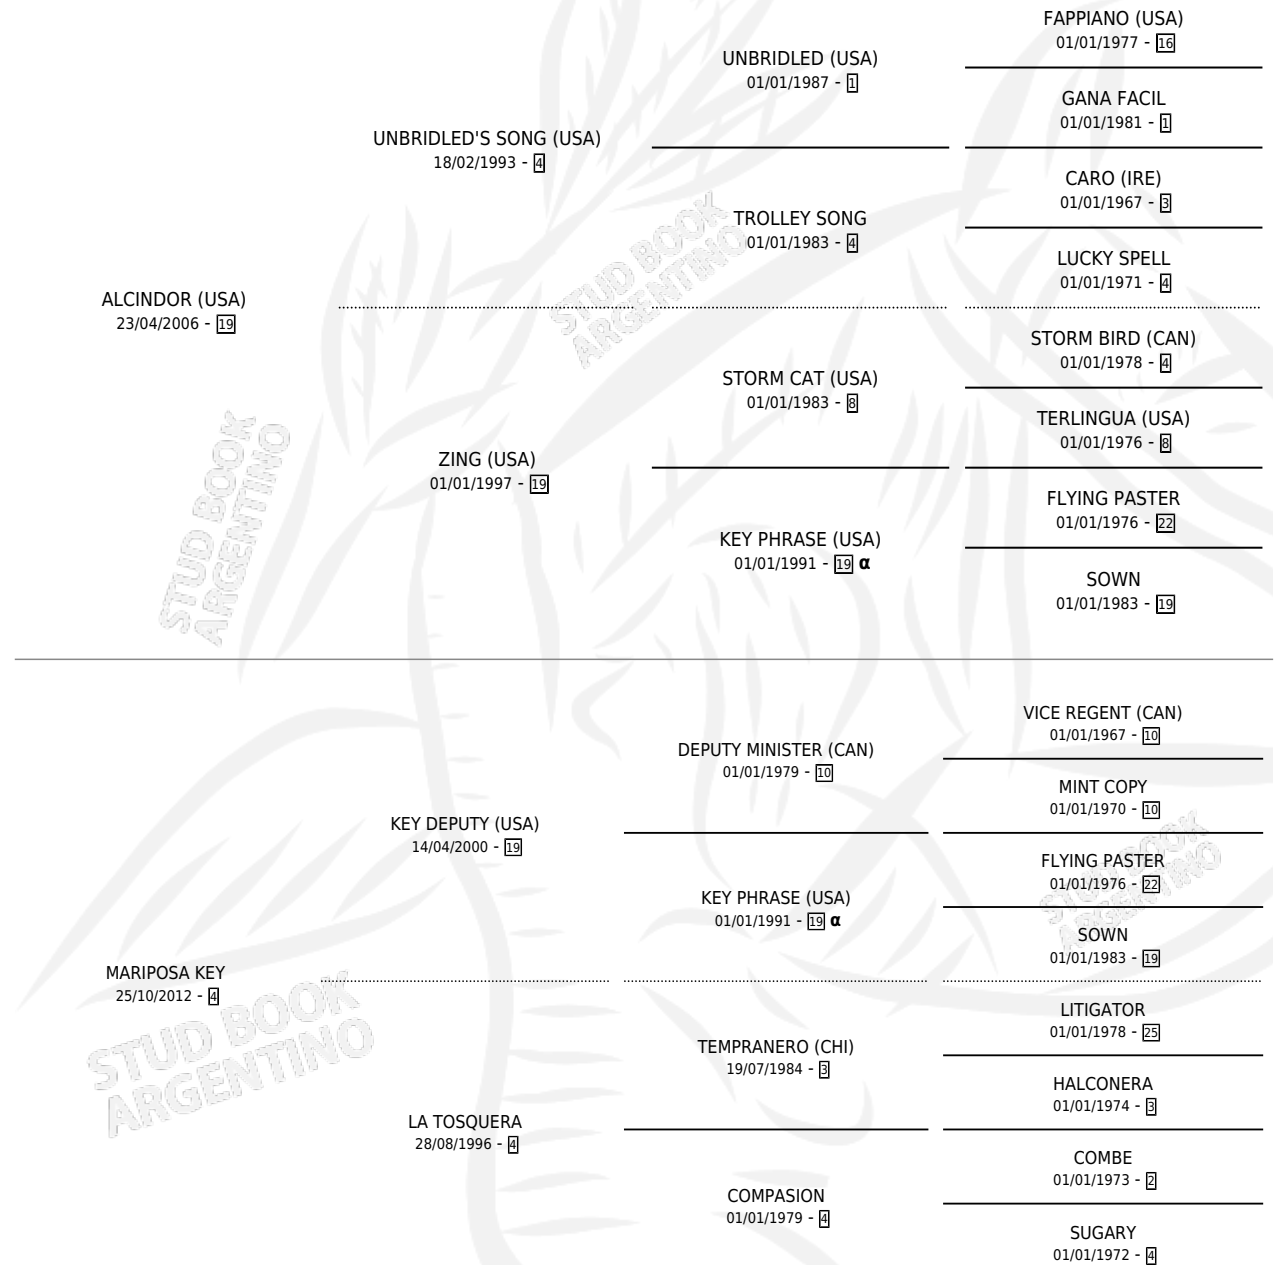

ALADA SONG

por **ALCINDOR (USA)** y **MARIPOSA KEY** por **KEY DEPUTY (USA)**

Argentina · Hembra · Zaino · SP · 26/08/2017
Familia 4-p · Volumen 43

ESTADO

TIPIFICACIÓN SANGUÍNEA	X
TIPIFICACIÓN POR ADN	✓
PASAPORTE	✓
IDENTIFICACIÓN POR MICROCHIP	✓
REPRODUCTOR	✓

Lugar de nacimiento: El Alfalar
Criador: El Alfalar

PEDIGREE

INBREEDING : α

S

mientos 0 / Efectividad 0.00%

PADRILLO	PRODUCTO	CRIADOR	1ER SERVICIO	ÚLTIMO SERVICIO
FIEL AMIGO	∅		19/08/2023	17/11/2023
ALADA SONG	∅		14/09/2021	23/11/2021
TODO UN AMIGUITO	∅		19/10/2020	19/10/2020