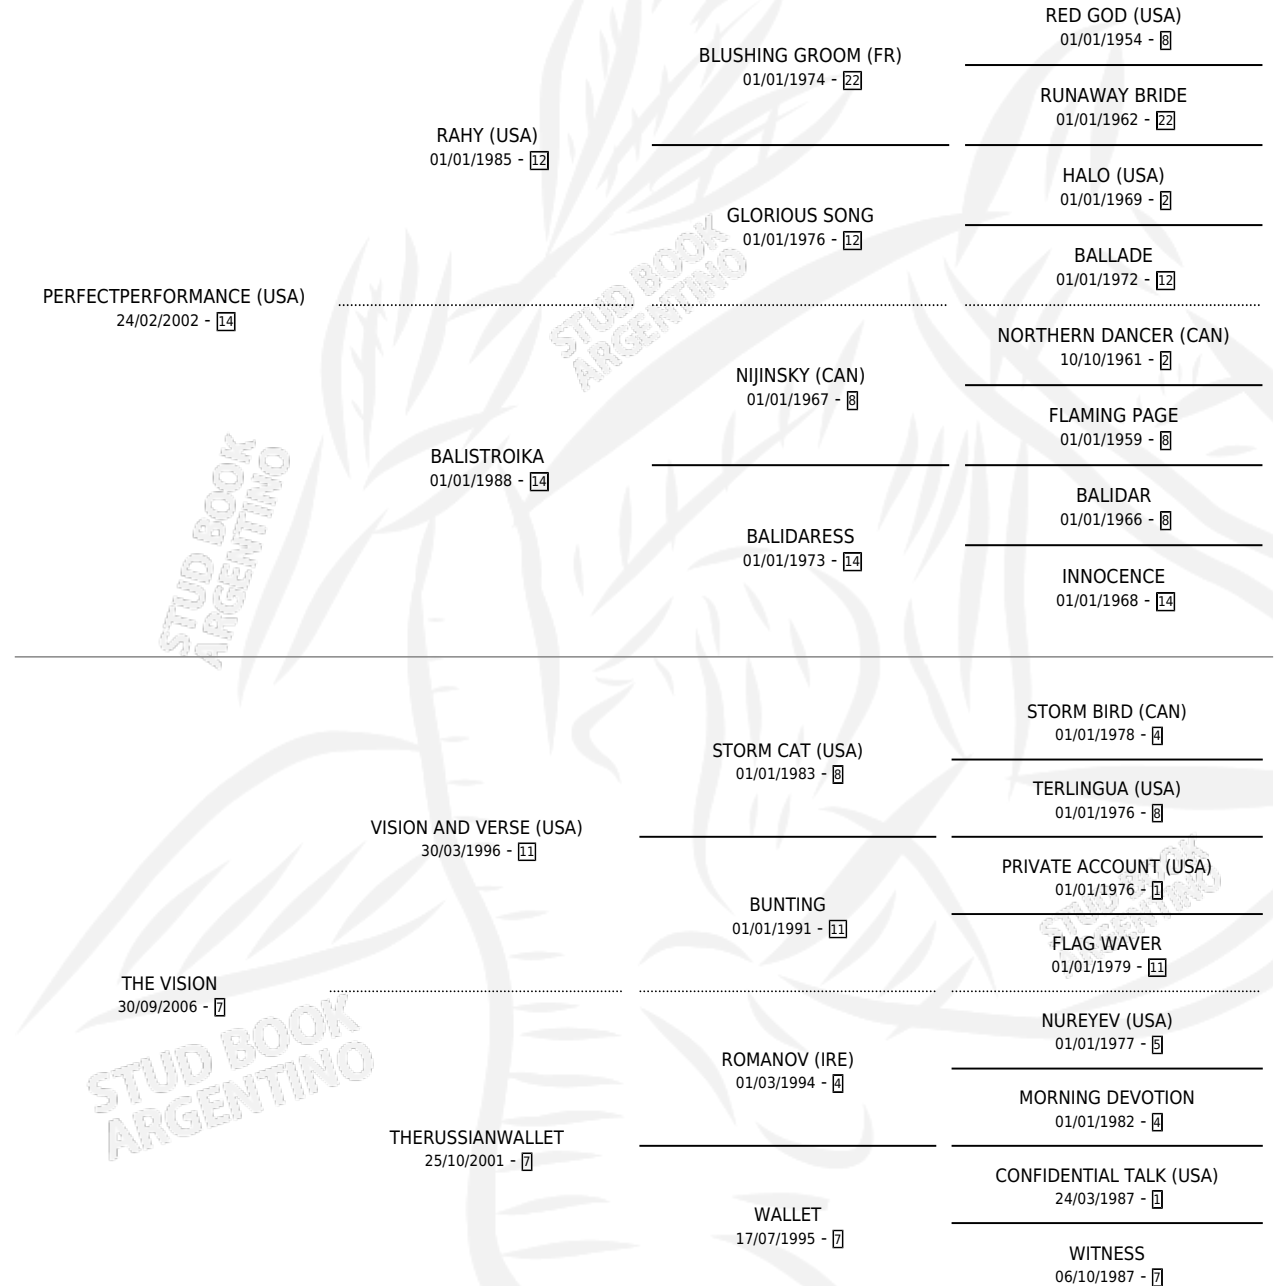

QUE VISION

por PERFECTPERFORMANCE (USA) y THE VISION por
VISION AND VERSE (USA)

Argentina · Macho · Alazan · SP · 01/09/2017

Familia 7 · Volumen 43

ESTADO

TIPIFICACIÓN SANGUÍNEA	X
TIPIFICACIÓN POR ADN	✓
PASAPORTE	✓
IDENTIFICACIÓN POR MICROCHIP	✓
REPRODUCTOR	X

Lugar de nacimiento: San Lorenzo De Areco

Criador: San Lorenzo De Areco

PEDIGREE

CAMPAÑA

Solo carreras oficiales de Argentina

POR EDAD

EDAD	CC	1°	2°	3°	4°	5°	NP	CLC	CLG	CLCG1	CLGG1	IMPORTE	GANANCIA / CC
3 AÑOS	5	0	2	0	0	0	3	0	0	0	0	\$110,513	\$22,103
4 AÑOS	9	1	1	1	0	0	6	0	0	0	0	\$420,168	\$46,685
5 AÑOS	10	1	1	2	2	1	3	4	0	0	0	\$1,353,650	\$135,365
6 AÑOS	13	1	2	1	0	2	7	5	0	0	0	\$1,472,500	\$113,269
TOTALES	37	3	6	4	2	3	19	9	0	0	0	\$3,356,831	\$90,725
%		8.1%	16.2%	10.8%	5.4%	8.1%	51.4%	24.3%	0.0%	0.0%	0.0%		