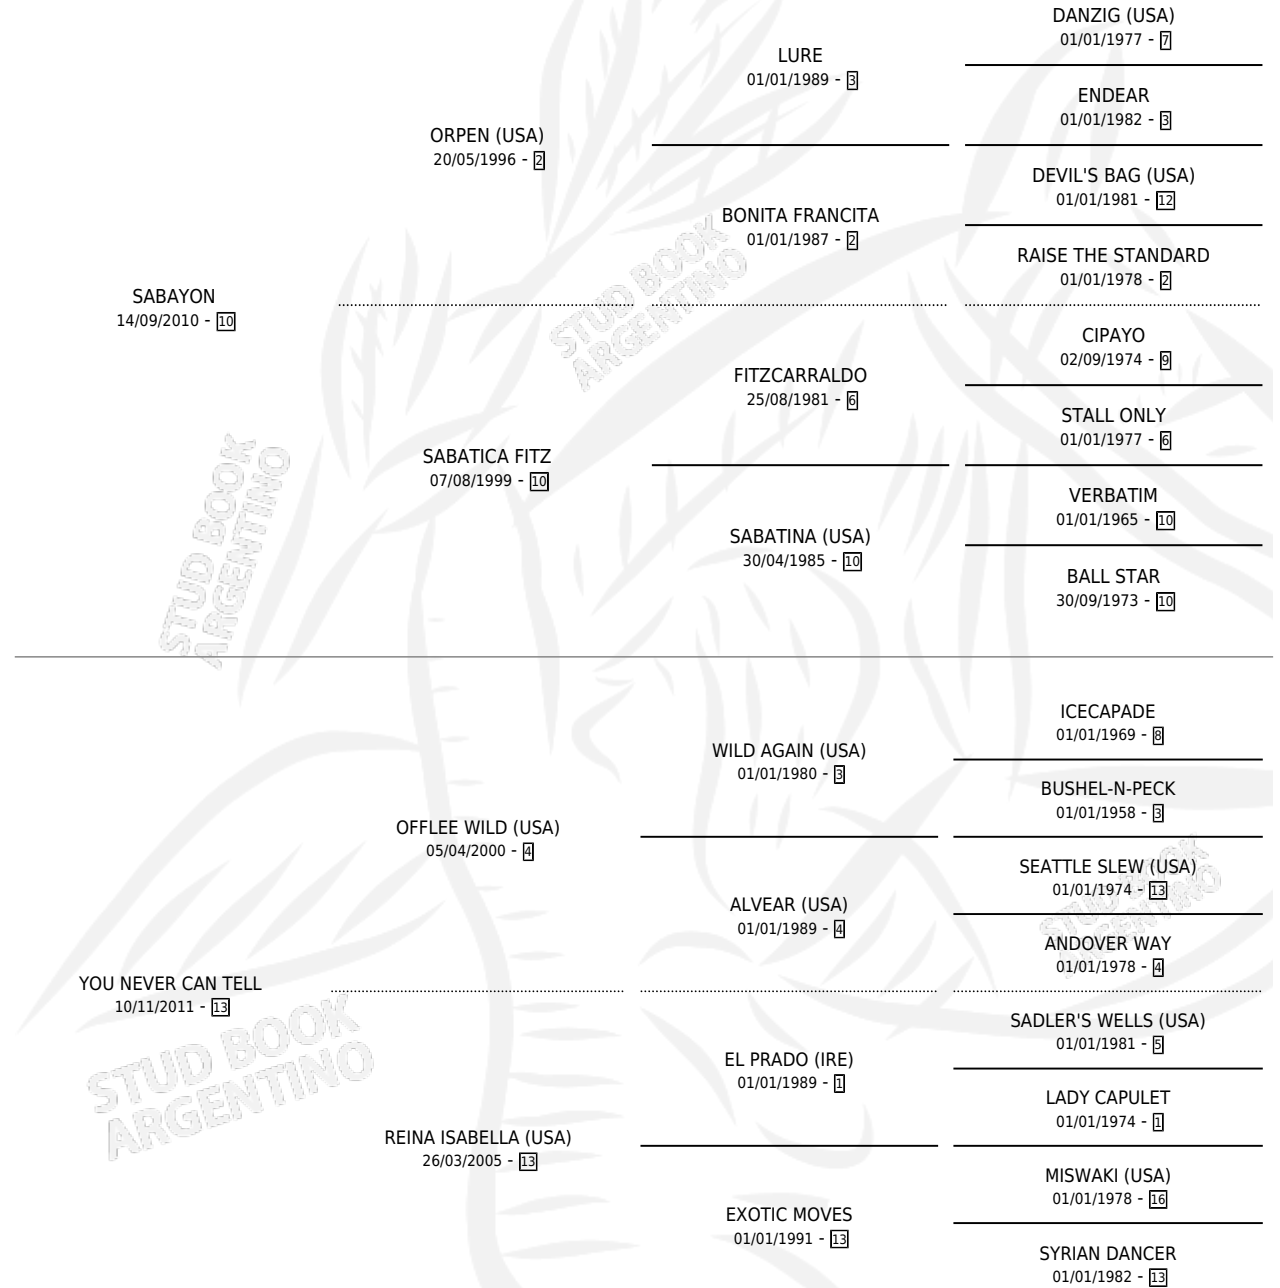

ROMULO ALEGRIA

por **SABAYON** y **YOU NEVER CAN TELL** por **OFFLEE WILD (USA)**

Argentina · Macho · Tordillo · SP · 11/09/2017
Familia 13-c · Volumen 43

ESTADO

TIPIFICACIÓN SANGUÍNEA	X
TIPIFICACIÓN POR ADN	✓
PASAPORTE	✓
IDENTIFICACIÓN POR MICROCHIP	✓
REPRODUCTOR	X

Lugar de nacimiento: San Lorenzo De Areco
Criador: Antonio Hector Eduardo

PEDIGREE