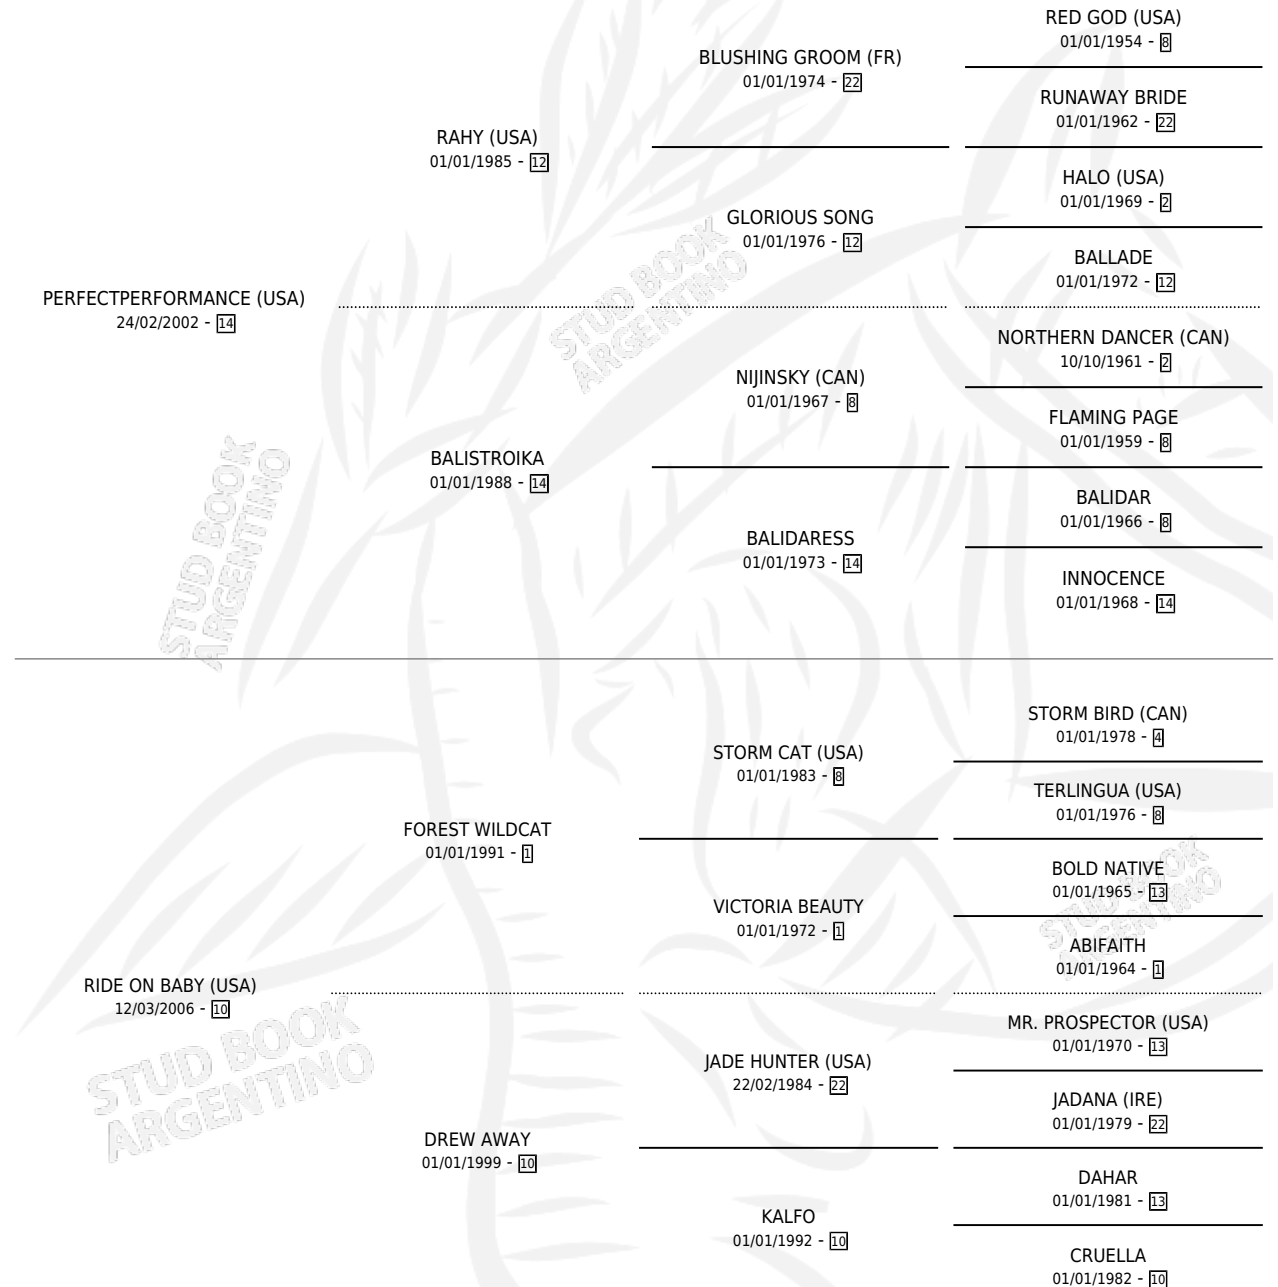

OBONA

por **PERFECTPERFORMANCE (USA)** y **RIDE ON BABY (USA)** por **FOREST WILDCAT**

Argentina · Hembra · Alazan · SP · 02/09/2017
Familia 10-c · Volumen 43

ESTADO

TIPIFICACIÓN SANGUÍNEA	X
TIPIFICACIÓN POR ADN	✓
PASAPORTE	✓
IDENTIFICACIÓN POR MICROCHIP	✓
REPRODUCTOR	✓

Lugar de nacimiento: San Lorenzo De Areco
Criador: Mac Laughlin Roberto Jose

~

HIJOS

	MACHOS	HEMBRAS
2 NACIERON	1	1
1 CORRIERON	0	1

SIN ACTUACIONES

PEDIGREE

S

mientos 2 / Efectividad 66.67%