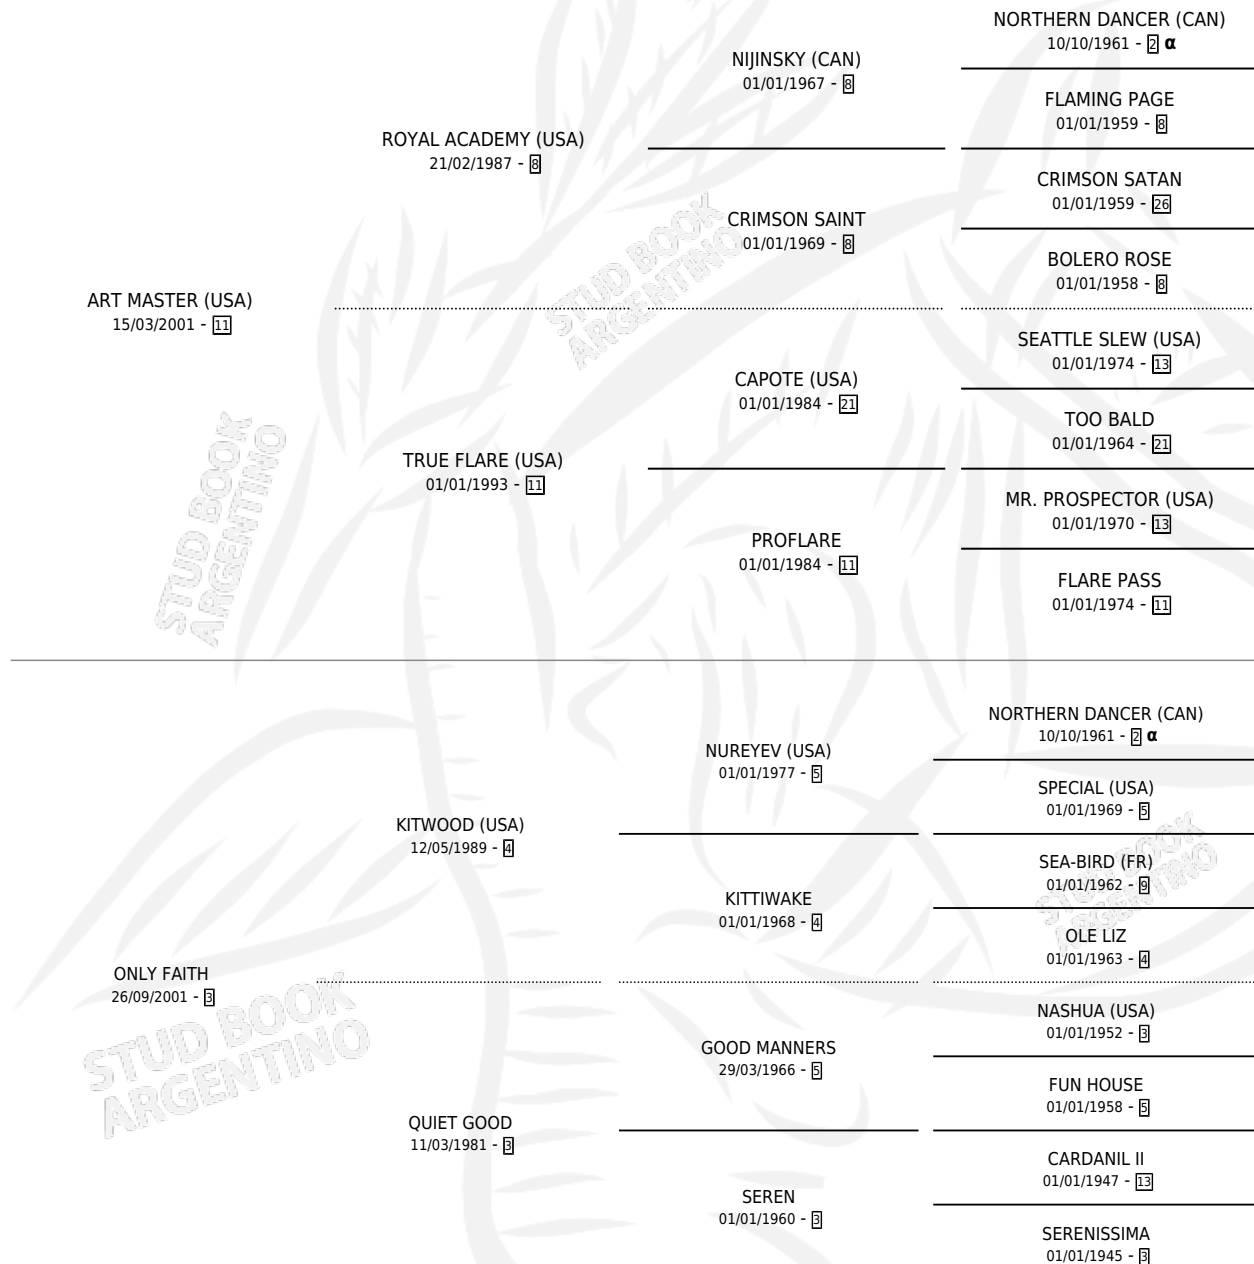

TOQUI LEF

por **ART MASTER (USA)** y **ONLY FAITH** por **KITWOOD (USA)**

Argentina · Hembra · Zaino · SP · 18/08/2017
Familia 3-b · Volumen 43

ESTADO

TIPIFICACIÓN SANGUÍNEA	X
TIPIFICACIÓN POR ADN	✓
PASAPORTE	✓
IDENTIFICACIÓN POR MICROCHIP	✓
REPRODUCTOR	X

Lugar de nacimiento: Lef Kawell
Criador: Lef Kawell

PEDIGREE

INBREEDING : α

CAMPAÑA

Solo carreras oficiales de Argentina

POR EDAD

EDAD	CC	1°	2°	3°	4°	5°	NP	CLC	CLG	CLCG1	CLGG1	IMPORTE	GANANCIA / CC
5 AÑOS	4	0	0	0	1	0	3	0	0	0	0	\$37,818	\$9,455
6 AÑOS	1	0	0	0	0	0	1	0	0	0	0	\$0	\$0
TOTALES	5	0	0	0	1	0	4	0	0	0	0	\$37,818	\$7,564
%		0.0%	0.0%	0.0%	20.0%	0.0%	80.0%	0.0%	0.0%	0.0%	0.0%		