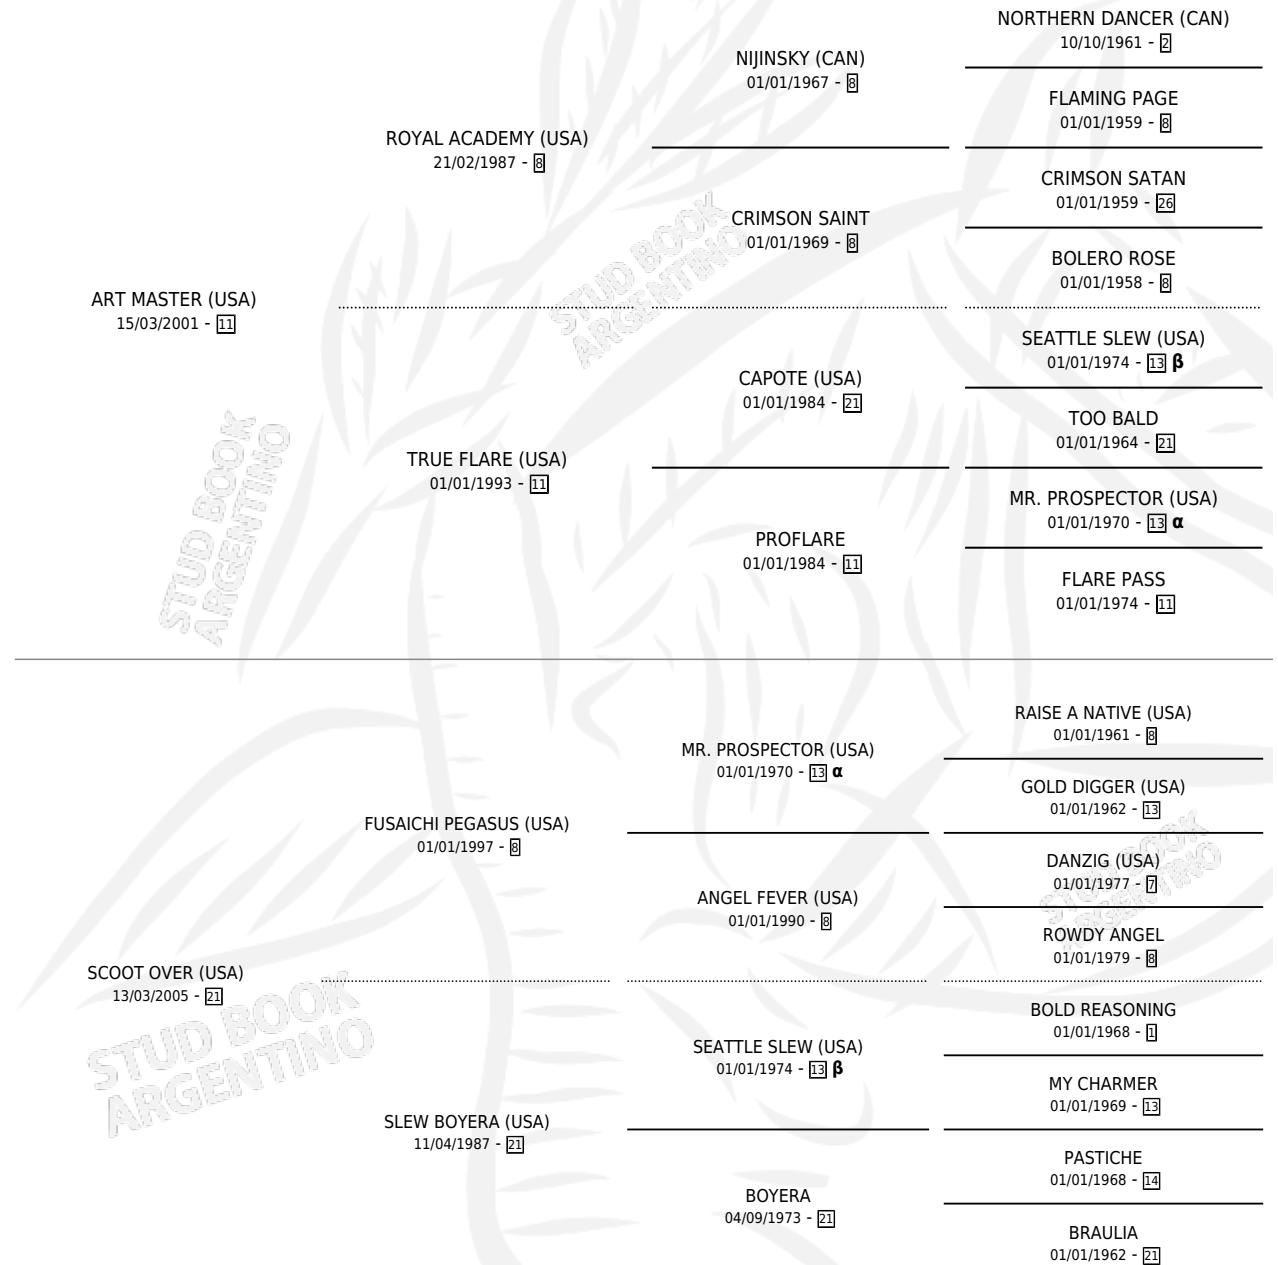

CHEUM LEF

por **ART MASTER (USA)** y **SCOOT OVER (USA)** por
FUSAICHI PEGASUS (USA)

Argentina · Hembra · Zaino · SP · 23/08/2017
Familia 21 · Volumen 43

ESTADO

TIPIFICACIÓN SANGUÍNEA	X
TIPIFICACIÓN POR ADN	✓
PASAPORTE	✓
IDENTIFICACIÓN POR MICROCHIP	✓
REPRODUCTOR	X

Lugar de nacimiento: Lef Kawell
Criador: Melincue

PEDIGREE

INBREEDING : **α,β**

CHEUM LEF

Datos oficiales del Stud Book Argentino

Documento generado el 05/05/2026

studbook.org.ar