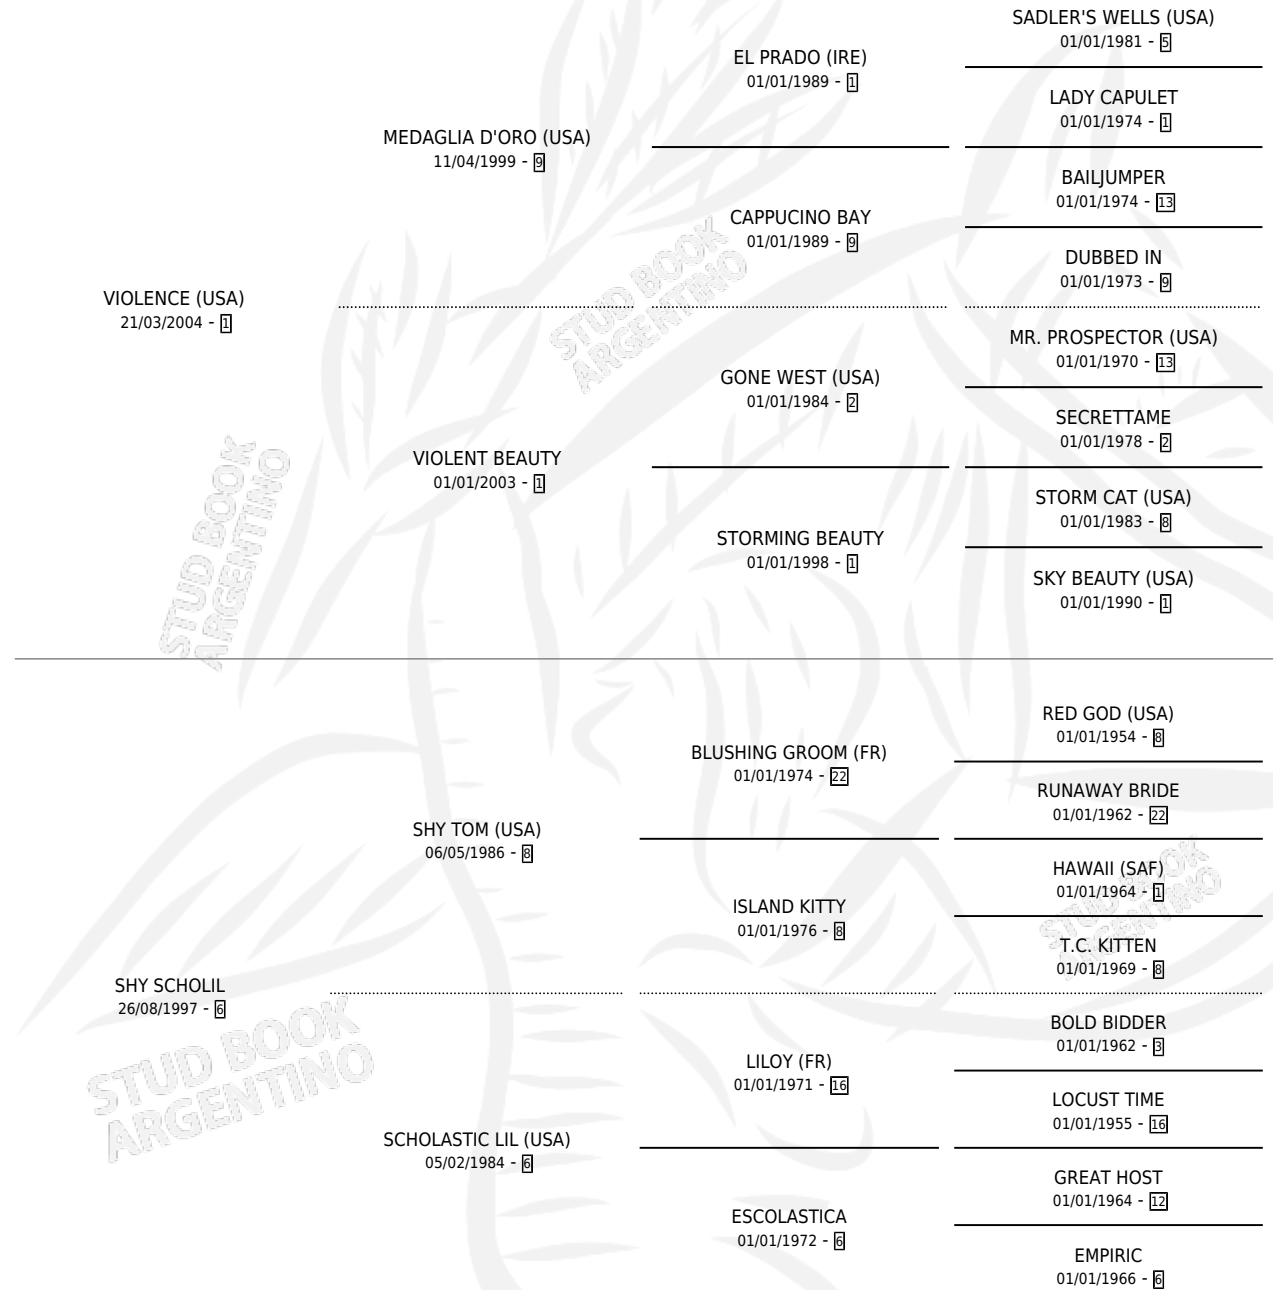

Lugar de nacimiento: Avourneen

Criador: Avourneen

~

HIJOS

	MACHOS	HEMBRAS
1 NACIERON	1	0

SIN ACTUACIONES

PEDIGREE

CAMPAÑA