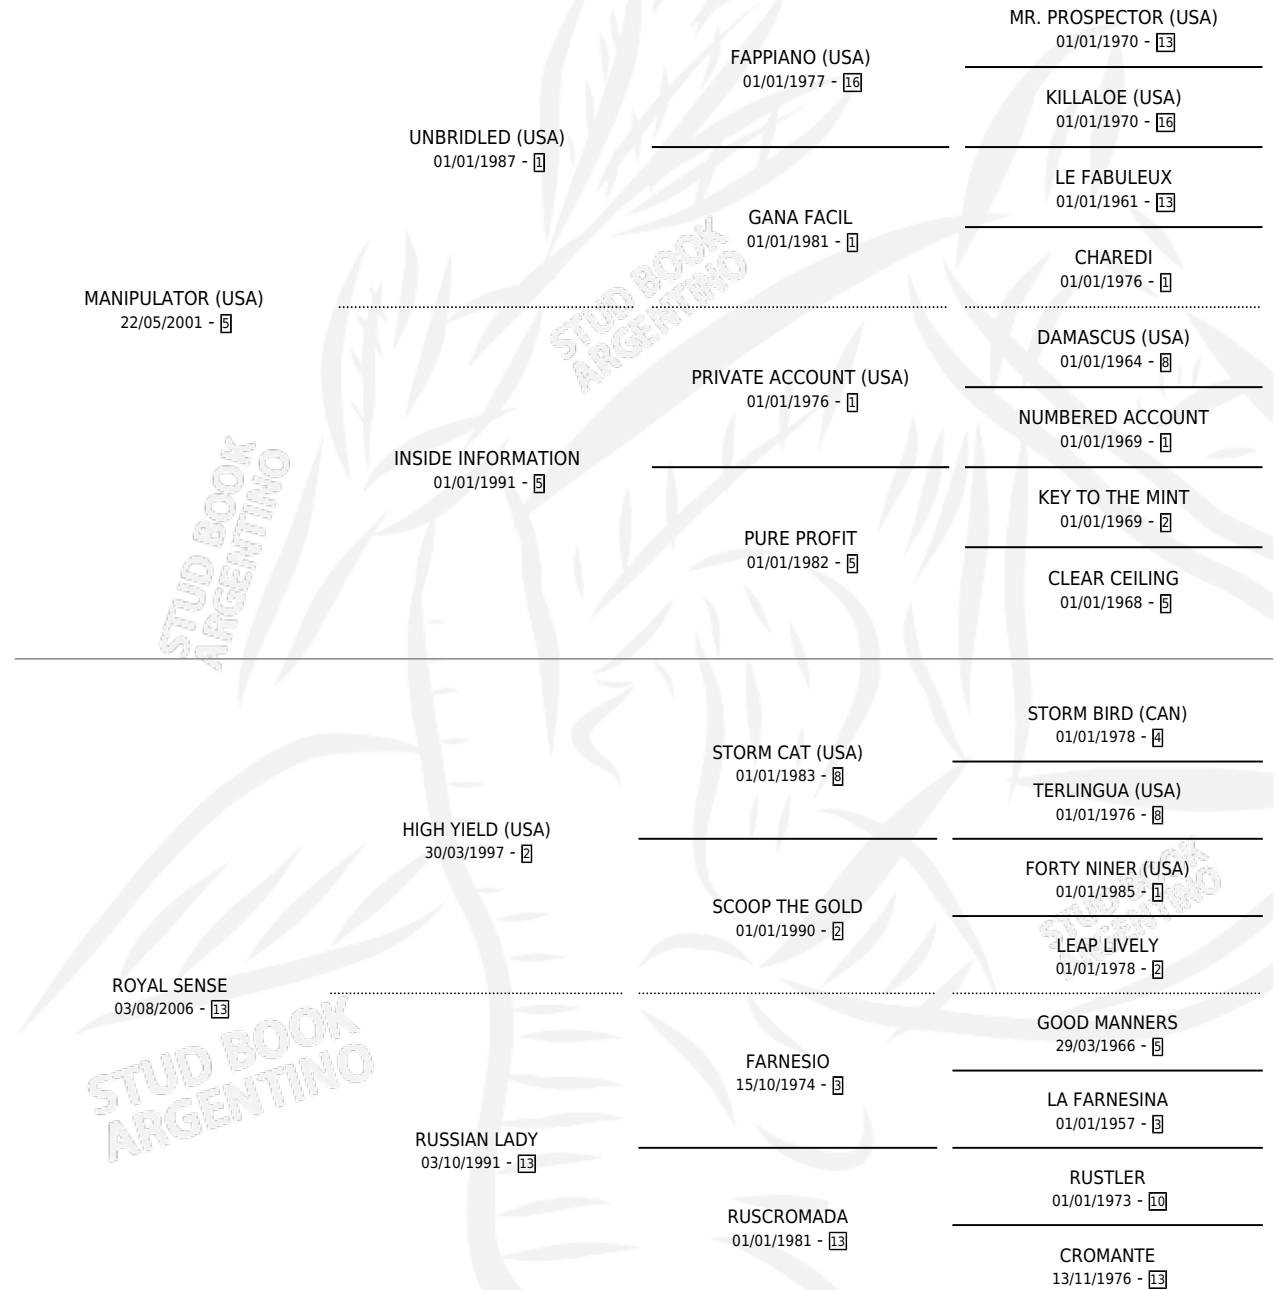

ROYAL BLUE

por **MANIPULATOR (USA)** y **ROYAL SENSE** por **HIGH YIELD (USA)**

Argentina · Hembra · Zaino · SP · 16/08/2017
Familia 13-e · Volumen 43

ESTADO

TIPIFICACIÓN SANGUÍNEA	X
TIPIFICACIÓN POR ADN	✓
PASAPORTE	✓
IDENTIFICACIÓN POR MICROCHIP	✓
REPRODUCTOR	X

Lugar de nacimiento: Avourneen

Criador: Avourneen

PEDIGREE