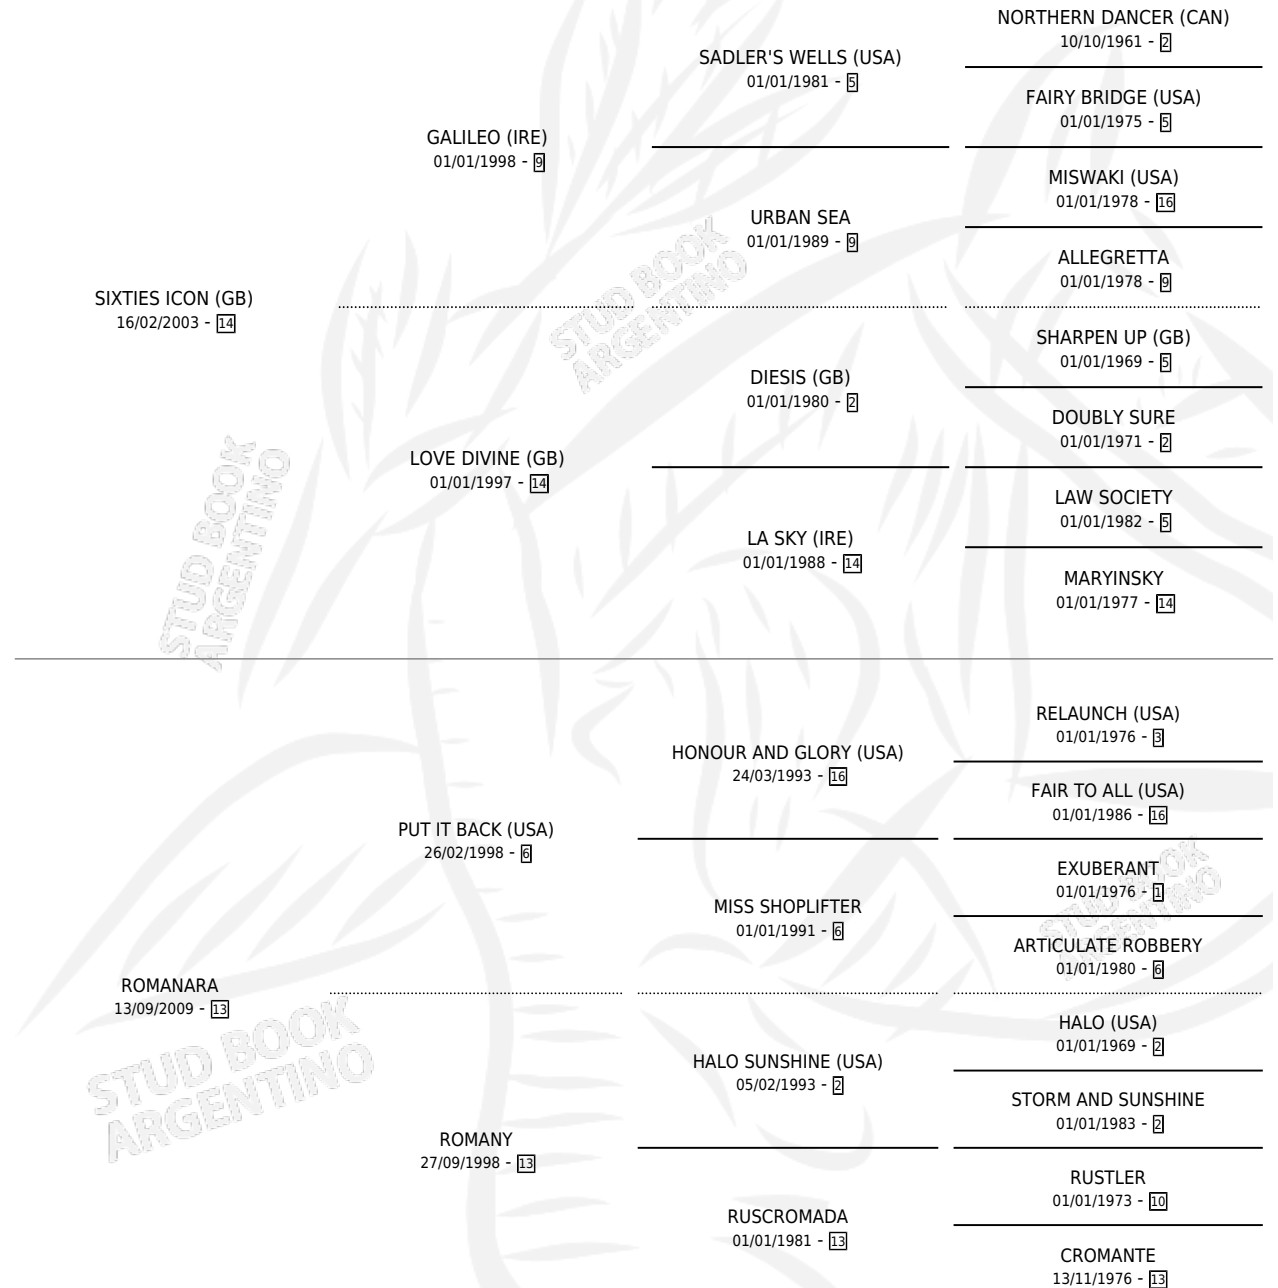

ROMALY

por **SIXTIES ICON (GB)** y **ROMANARA** por **PUT IT BACK (USA)**

Argentina · Hembra · Zaino Colorado · SP · 21/08/2017
Familia 13-e · Volumen 43

ESTADO

TIPIFICACIÓN SANGUÍNEA	X
TIPIFICACIÓN POR ADN	✓
PASAPORTE	✓
IDENTIFICACIÓN POR MICROCHIP	✓
REPRODUCTOR	✓

Lugar de nacimiento: Avourneen

Criador: Avourneen

PEDIGREE

CAMPAÑA

Solo carreras oficiales de Argentina

POR EDAD

EDAD	CC	1°	2°	3°	4°	5°	NP	CLC	CLG	CLCG1	CLGG1	IMPORTE	GANANCIA / CC
3 AÑOS	5	0	0	0	0	0	5	0	0	0	0	\$0	\$0
4 AÑOS	1	0	0	0	0	0	1	0	0	0	0	\$0	\$0
5 AÑOS	3	0	0	0	0	0	3	0	0	0	0	\$0	\$0
TOTALES	9	0	0	0	0	0	9	0	0	0	0	\$0	\$0
%		0.0%	0.0%	0.0%	0.0%	0.0%	100%	0.0%	0.0%	0.0%	0.0%		