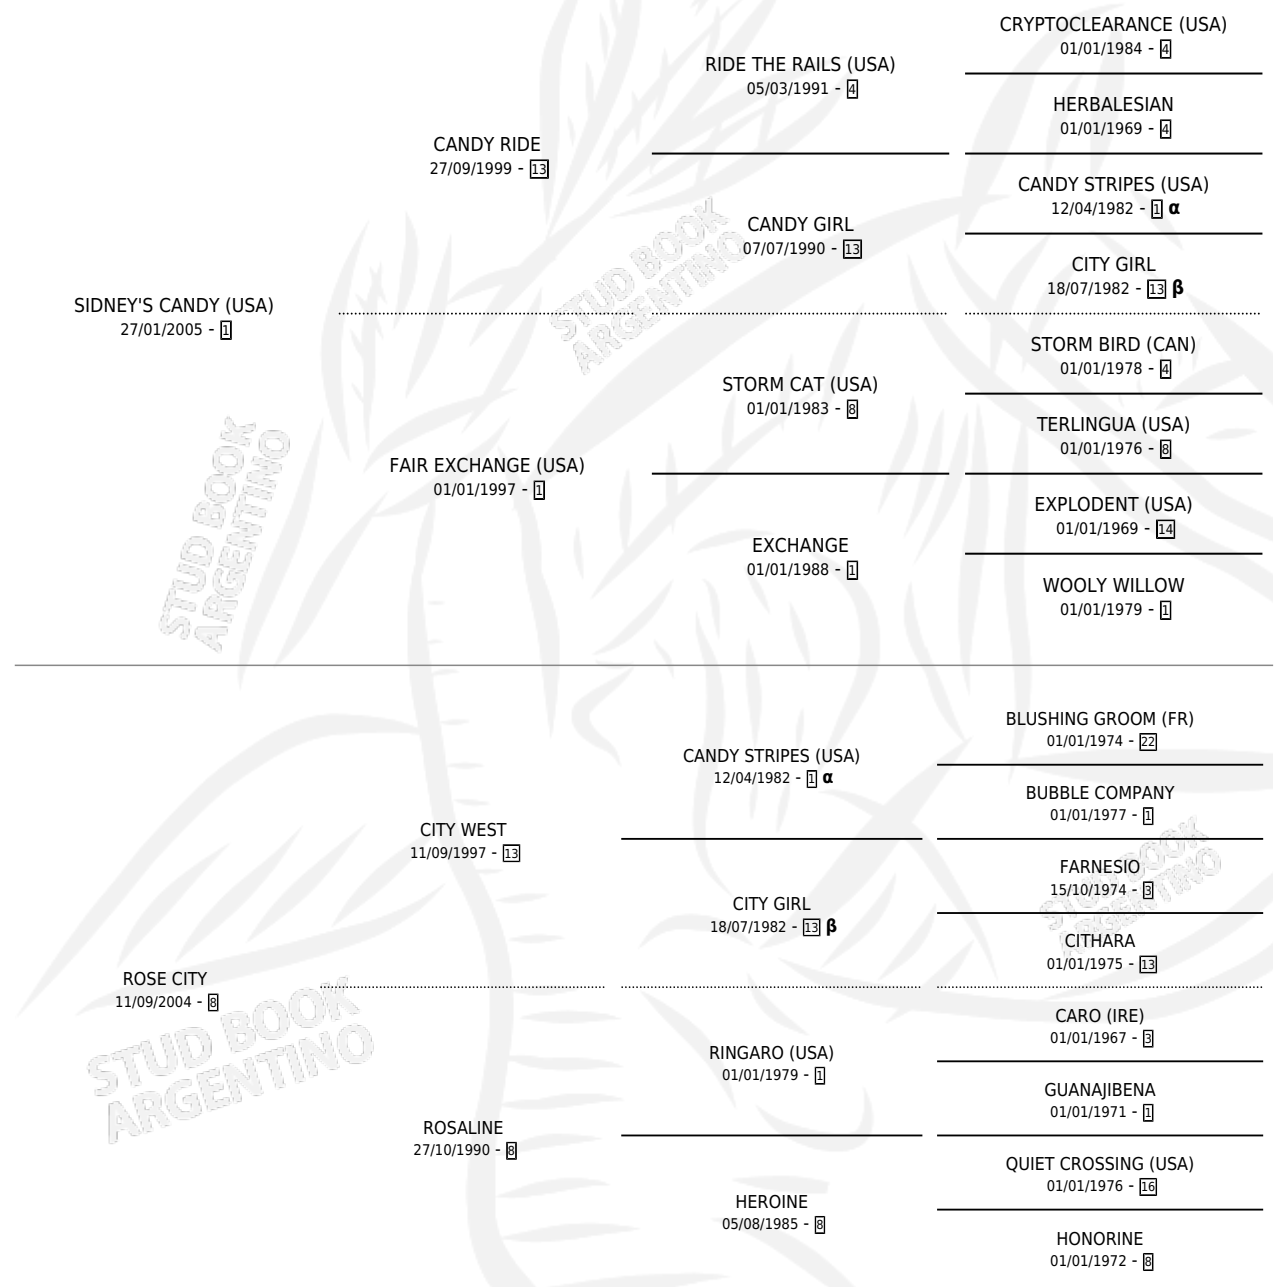

# BORNI

# PEDIGREE

por **SIDNEY'S CANDY (USA)** y **ROSE CITY** por **CITY WEST**

INBREEDING : **α,β**

Argentina · Macho · Alazan · SP · 04/09/2017  
Familia 8-a · Volumen 43

## ESTADO

TIPIFICACIÓN SANGUÍNEA	X
TIPIFICACIÓN POR ADN	✓
PASAPORTE	✓
IDENTIFICACIÓN POR MICROCHIP	✓
REPRODUCTOR	X

**Lugar de nacimiento:** La Generacion

**Criador:** La Generacion