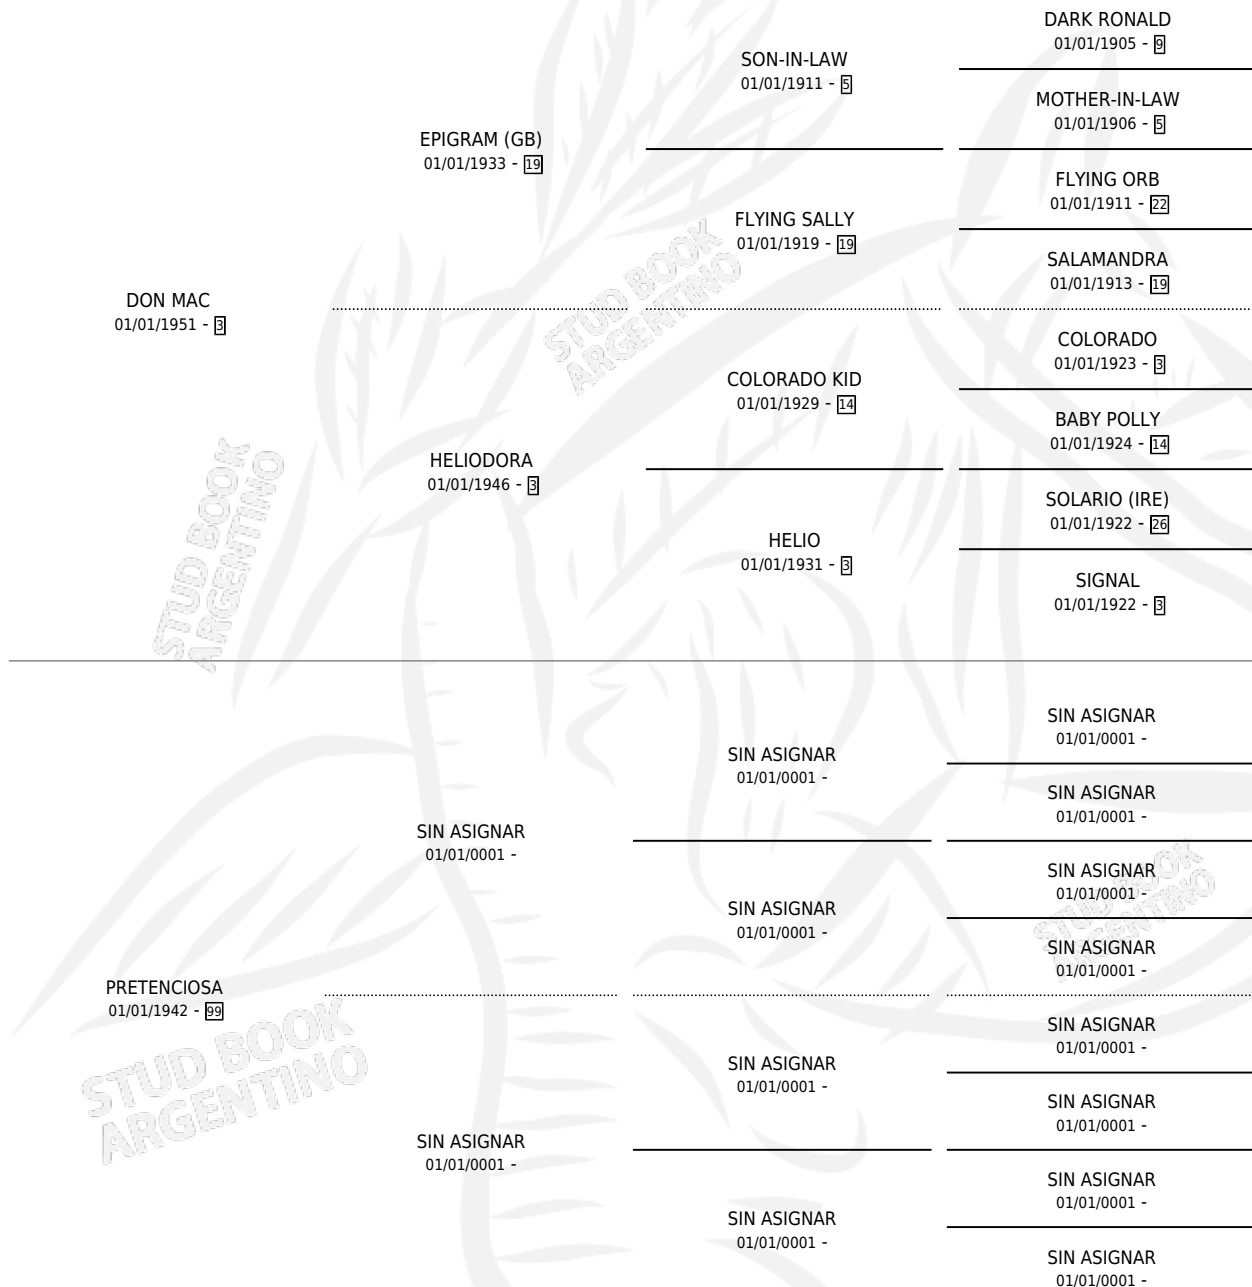

BAROJA

PEDIGREE

por **DON MAC** y **PRETENCIOSA** por **SIN ASIGNAR**

Argentina · Macho · Zaino Negro · SP · 01/01/1955
Familia 99 · Volumen 22

ESTADO

TIPIFICACIÓN SANGUÍNEA	X
TIPIFICACIÓN POR ADN	X
PASAPORTE	X
IDENTIFICACIÓN POR MICROCHIP	X
REPRODUCTOR	✓

Lugar de nacimiento: Campo particular

Criador: Sin dato

~

HIJOS

	MACHOS	HEMBRAS
8 NACIERON	3	5
SIN ACTUACIONES