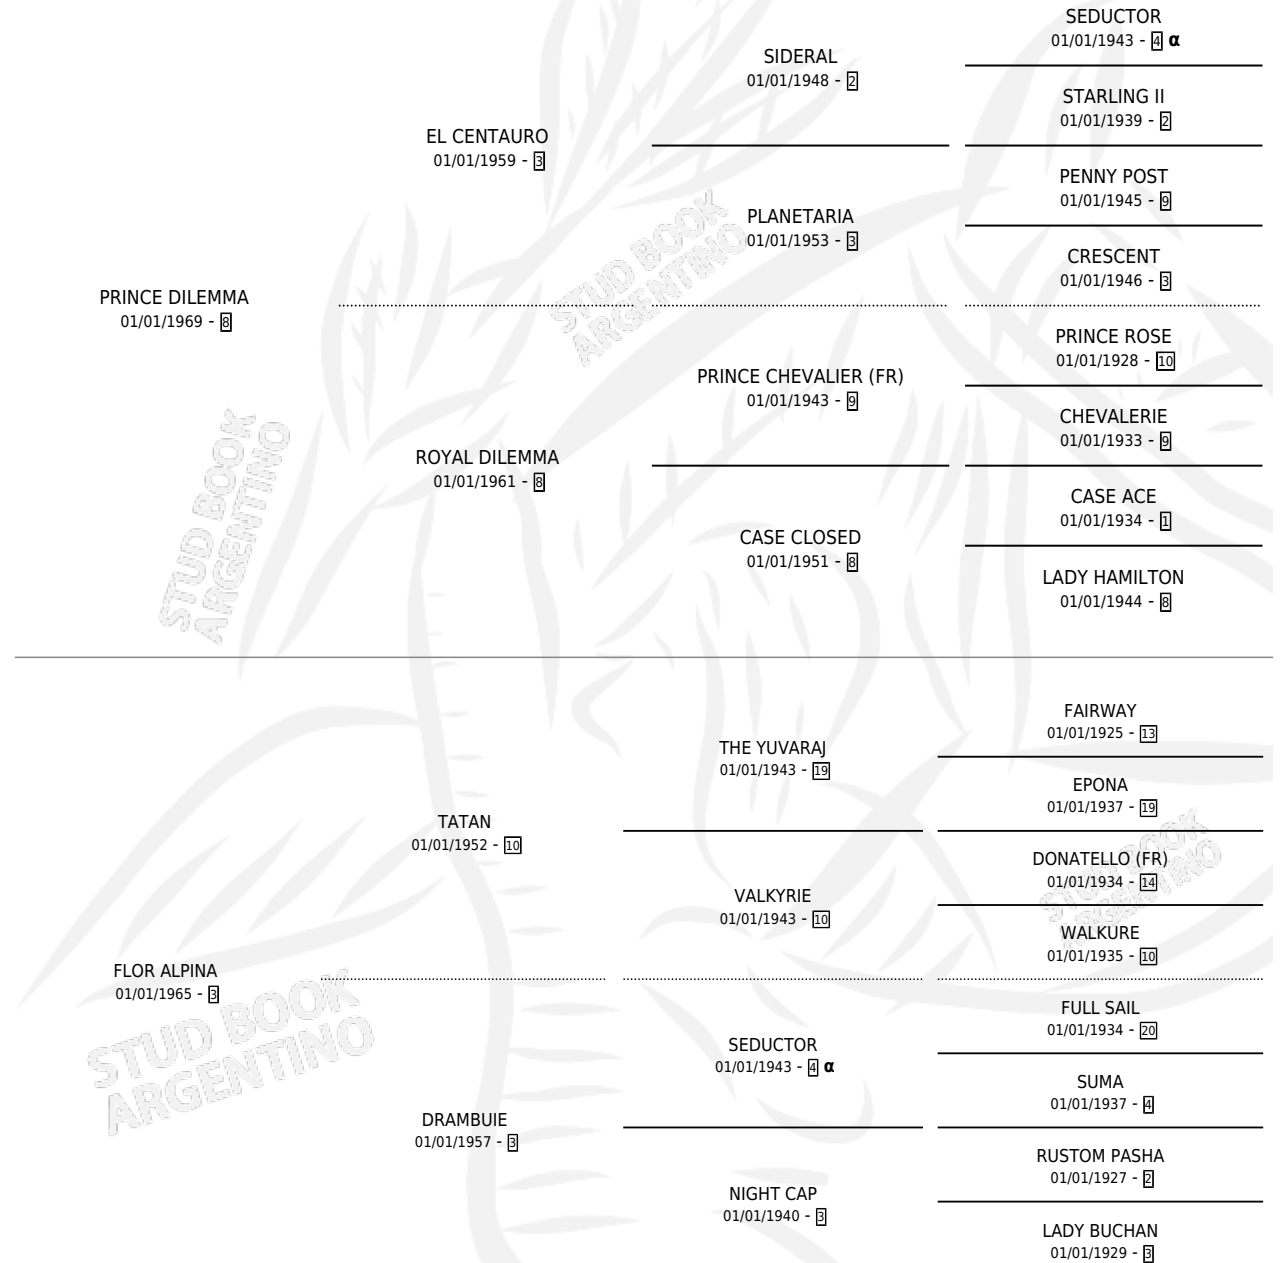

VIOLETA ALPINA

por PRINCE DILEMMA y FLOR ALPINA por TATAN

Argentina · Hembra · Alazan · SP · 01/01/1977
Familia 3-e · Volumen 29

ESTADO

TIPIFICACIÓN SANGUÍNEA	X
TIPIFICACIÓN POR ADN	X
PASAPORTE	X
IDENTIFICACIÓN POR MICROCHIP	X
REPRODUCTOR	✓

Lugar de nacimiento: Campo particular

Criador: Sin dato

~

HIJOS

	MACHOS	HEMBRAS
1 NACIERON	0	1
1 CORRIERON	0	1
1 GANARON	0	1
0 GANADORES CL	0 GANADORES GR	0 GANADORES G1

PEDIGREE

INBREEDING : α