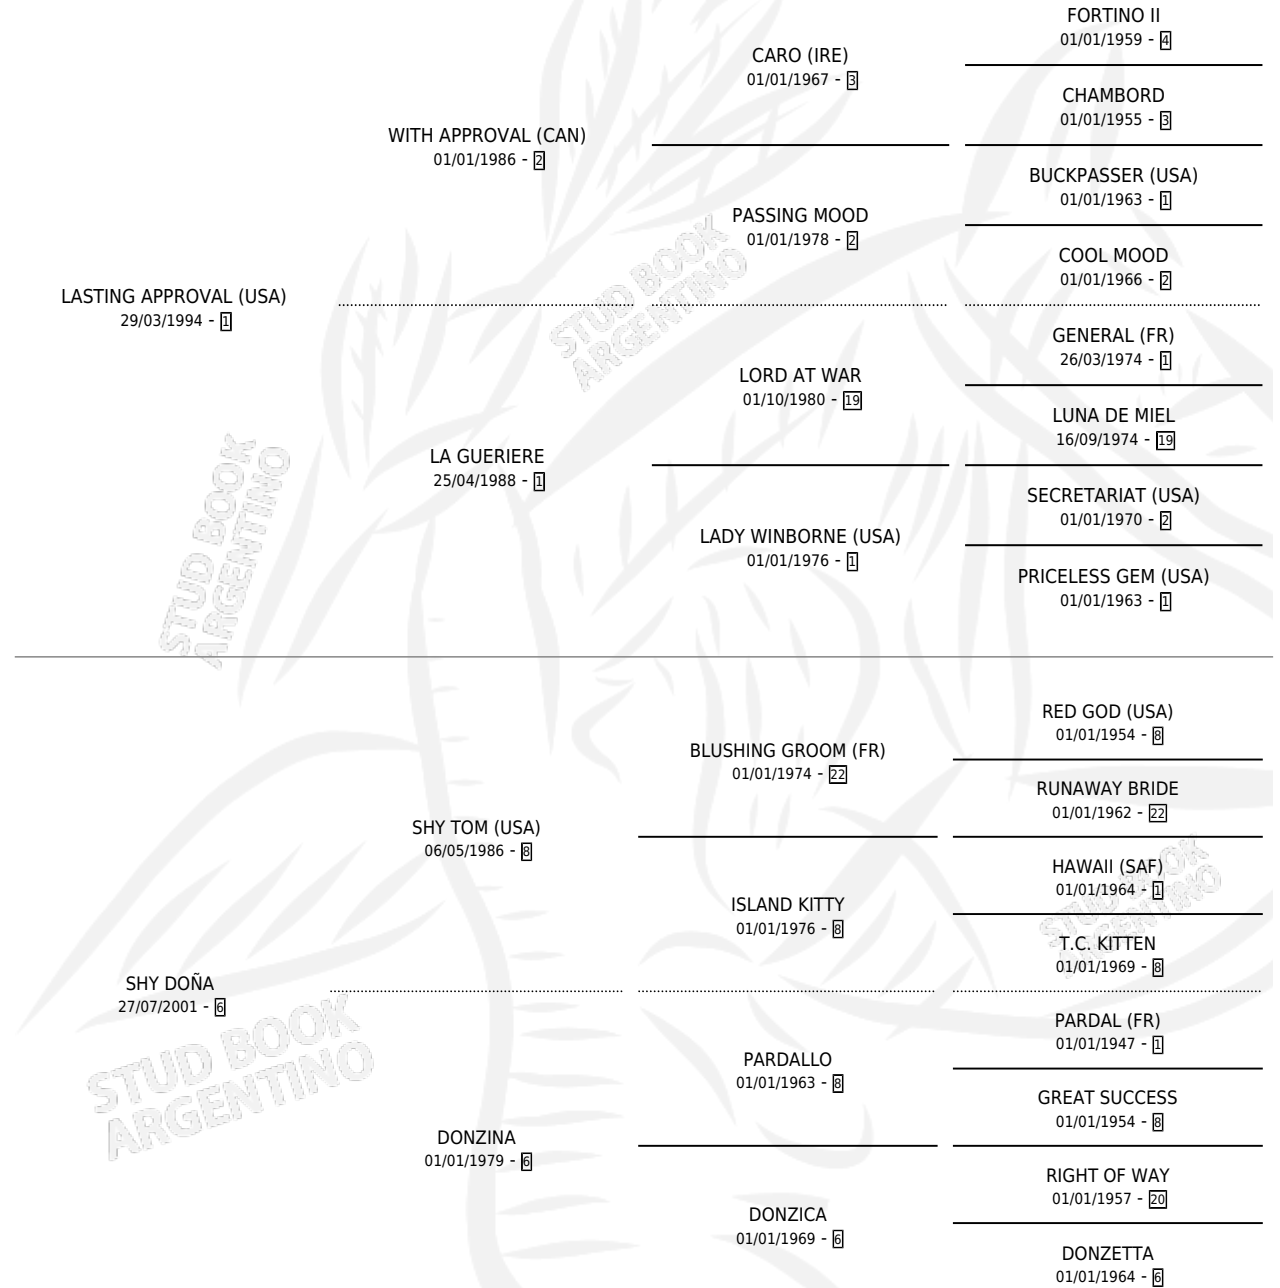

ROMI APPROVAL

por **LASTING APPROVAL (USA)** y **SHY DOÑA** por **SHY TOM (USA)**

Argentina · Macho · Alazan · SP · 24/07/2007
Familia 6 · Volumen 39

ESTADO

TIPIFICACIÓN SANGUÍNEA	X
TIPIFICACIÓN POR ADN	X
PASAPORTE	X
IDENTIFICACIÓN POR MICROCHIP	X
REPRODUCTOR	X

Lugar de nacimiento: Don Yeye
Criador: Sin dato

PEDIGREE

ROMI APPROVAL

Datos oficiales del Stud Book Argentino

Documento generado el 06/05/2026

studbook.org.ar