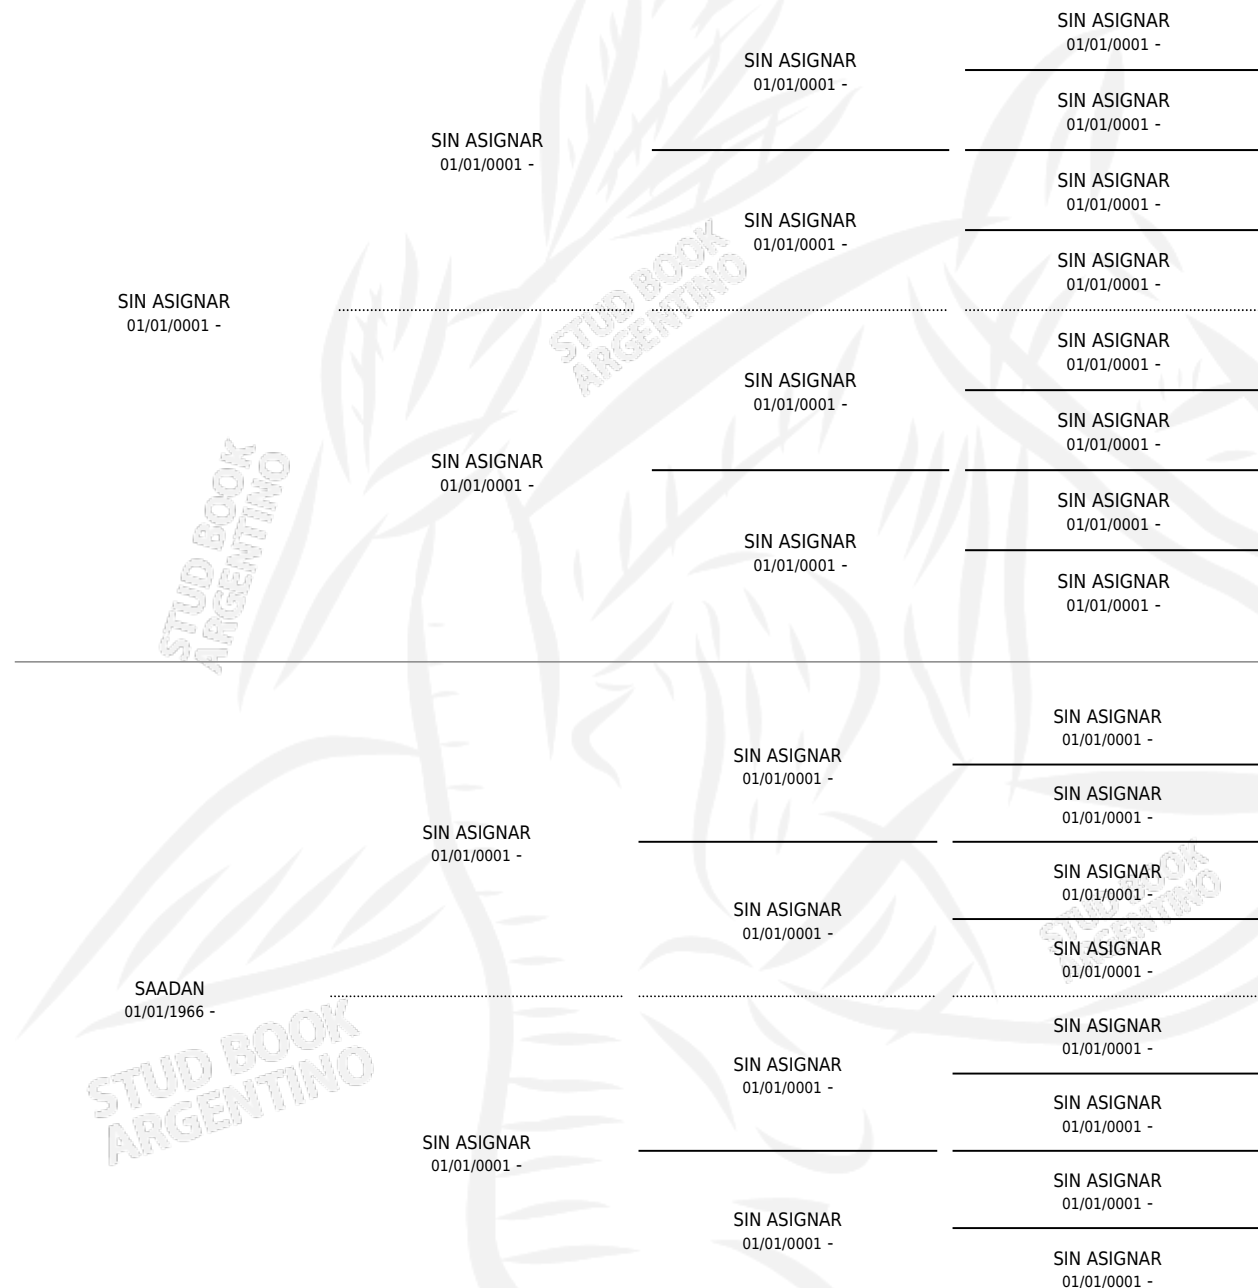

# MITA CUÑA

## PEDIGREE

por SIN ASIGNAR y SAADAN por SIN ASIGNAR

Argentina · Hembra · Alazan Tostado · SP · 01/01/1977  
Familia · Volumen 29

### ESTADO

TIPIFICACIÓN SANGUÍNEA	X
TIPIFICACIÓN POR ADN	X
PASAPORTE	X
IDENTIFICACIÓN POR MICROCHIP	X
REPRODUCTOR	✓

**Lugar de nacimiento:** Campo particular

**Criador:** Sin dato

~

### HIJOS

	MACHOS	HEMBRAS
3 NACIERON	2	1
1 CORRIERON	0	1

SIN ACTUACIONES

S

mientos 3 / Efectividad 42.86%

PADRILLO	PRODUCTO	CRIADOR	1ER SERVICIO	ÚLTIMO SERVICIO
BIG FISH	Ø		24/10/1989	28/10/1989
BIG FISH	VASCO ROJO (M Z, 15/10/1989)	SIN DATO	13/10/1988	12/11/1988
BIG FISH	MURIO EL 04/01/1991			
BIG FISH	LA QUINTRALA (H Z, 04/10/1988)	SIN DATO	21/10/1987	25/10/1987
BIG FISH	JUAN TARAGUI (M Z, 05/10/1987)	SIN DATO	19/10/1986	25/10/1986
EL QUICHUA	Ø		30/11/1985	01/12/1985
EL QUICHUA	Ø			
EL VOLUNTARIO	Ø			