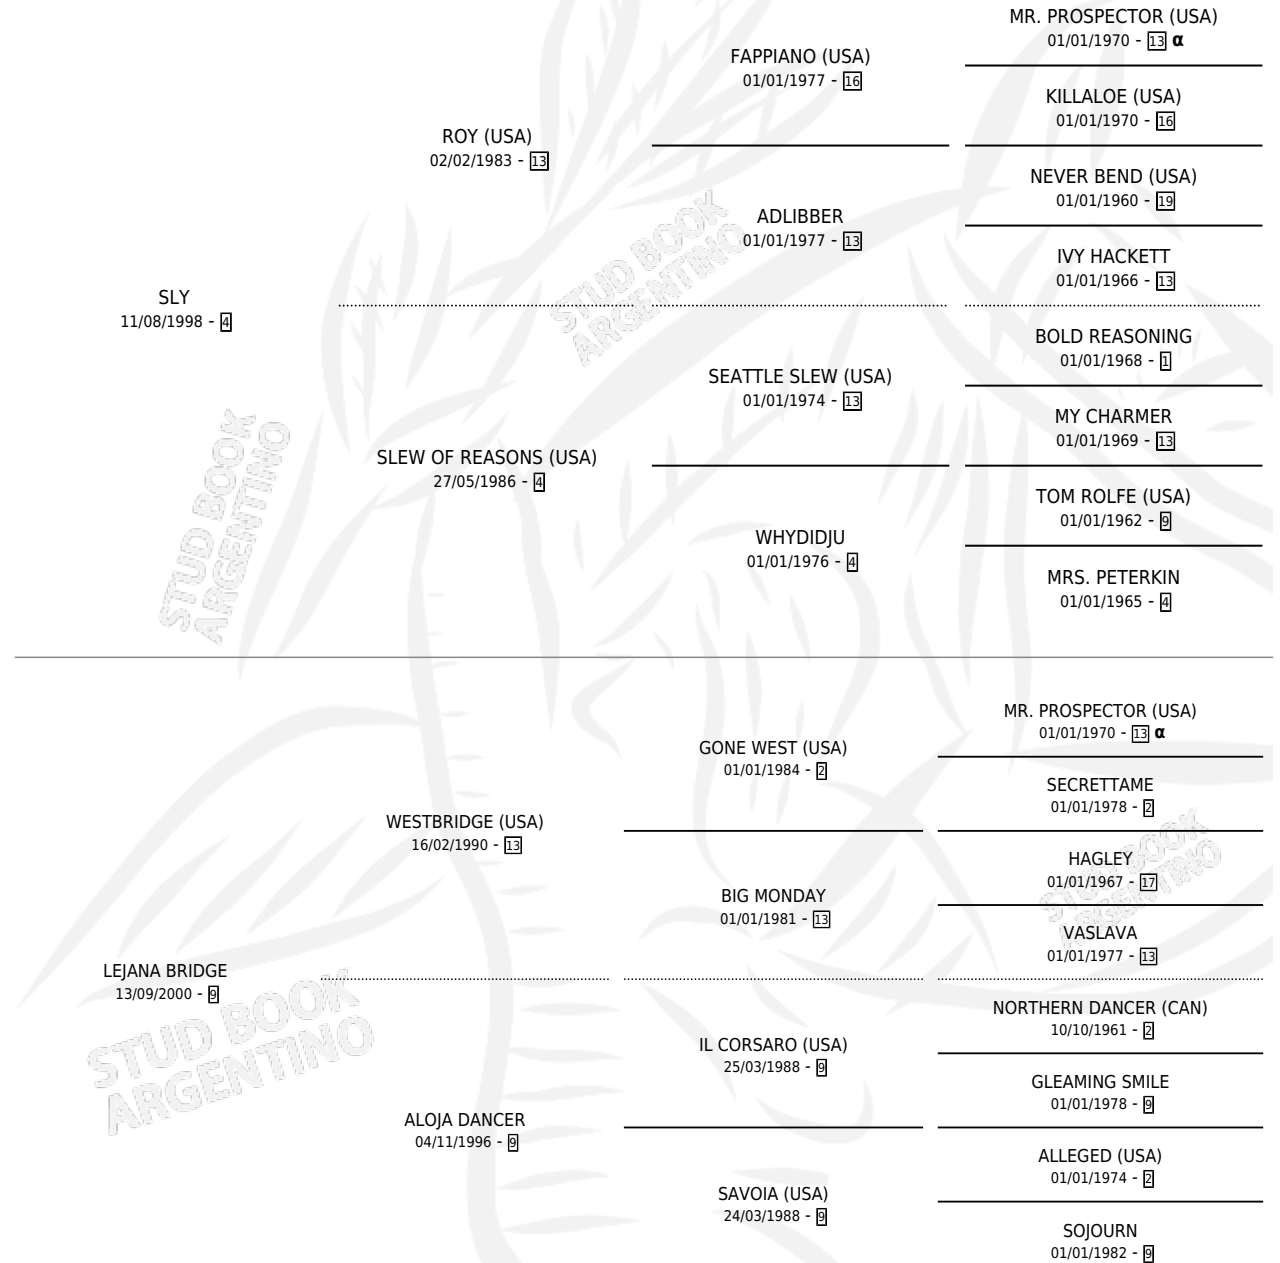

# MILAGRERO

por SLY y LEJANA BRIDGE por WESTBRIDGE (USA)

Argentina · Macho · Zaino · SP · 12/12/2008  
Familia 9 · Volumen 40

## ESTADO

TIPIFICACIÓN SANGUÍNEA	X
TIPIFICACIÓN POR ADN	X
PASAPORTE	X
IDENTIFICACIÓN POR MICROCHIP	X
REPRODUCTOR	X

**Lugar de nacimiento:** La Reina

**Criador:** La Reina

## PEDIGREE

INBREEDING : α