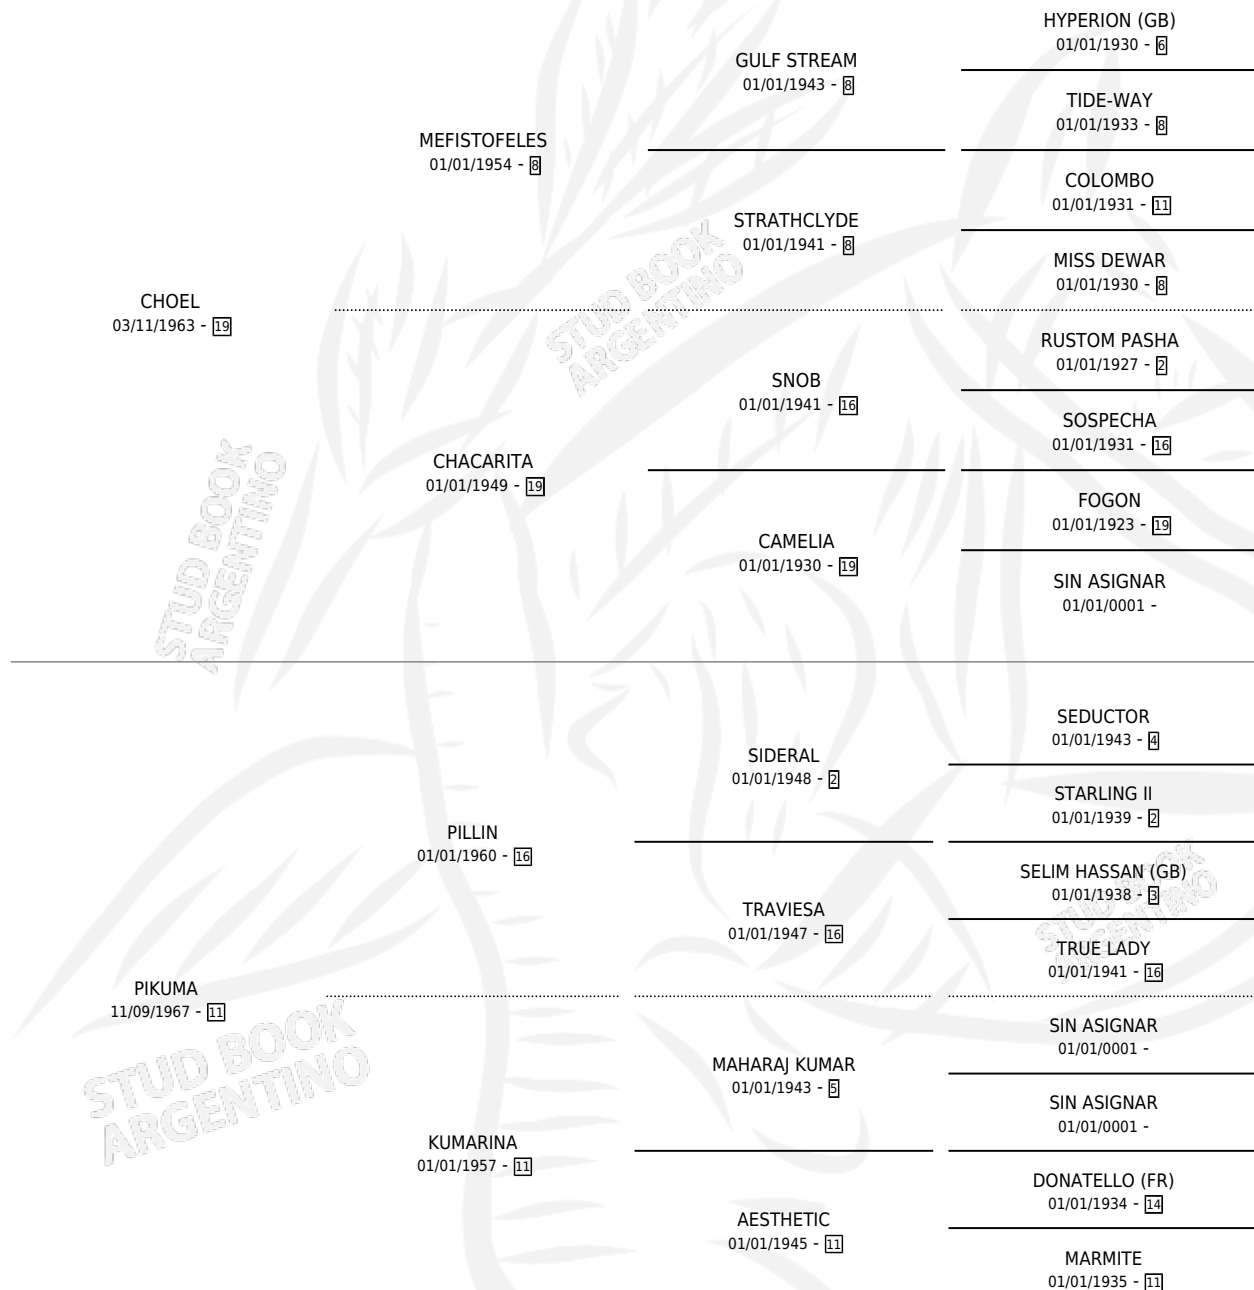

KIN MAKEY

por CHOEL y PIKUMA por PILLIN

Argentina · Macho · Alazan · SP · 03/11/1977
Familia 11-a · Volumen 29

ESTADO

TIPIFICACIÓN SANGUÍNEA	X
TIPIFICACIÓN POR ADN	X
PASAPORTE	X
IDENTIFICACIÓN POR MICROCHIP	X
REPRODUCTOR	X

Lugar de nacimiento: Campo particular

Criador: Leo Salvador

PEDIGREE

KIN MAKEY

Datos oficiales del Stud Book Argentino

Documento generado el 27/04/2026

studbook.org.ar