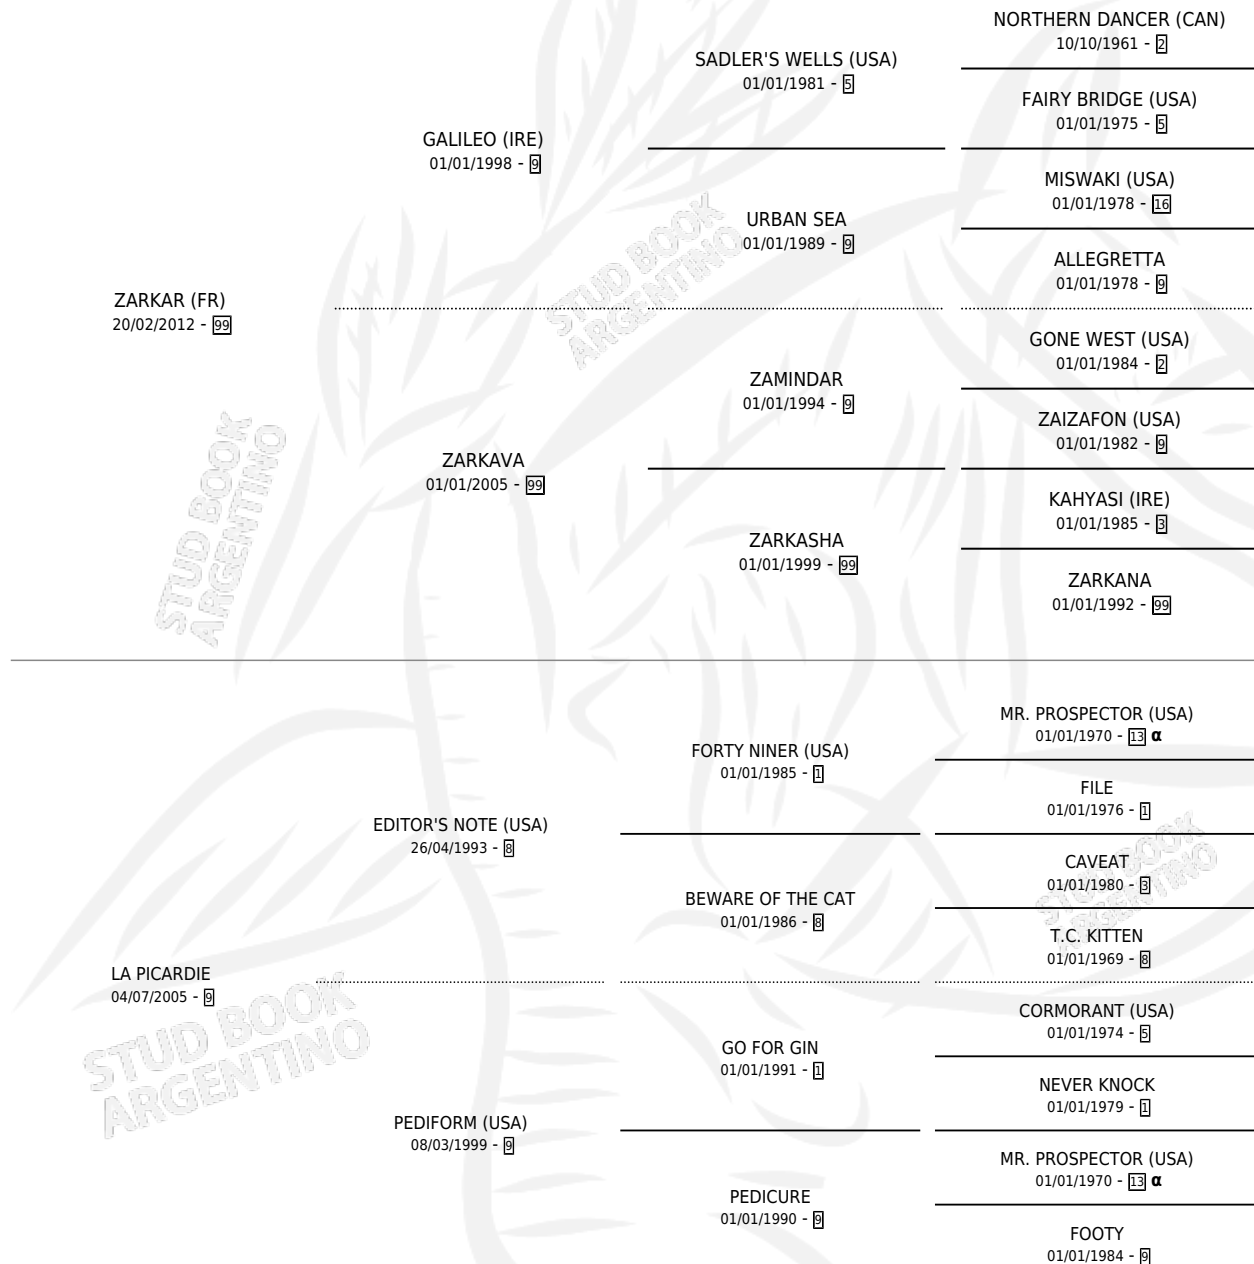

VALLVIDRERA

por ZARKAR (FR) y LA PICARDIE por EDITOR'S NOTE (USA)

Argentina · Hembra · Zaino · SP · 08/09/2017
Familia 9-e · Volumen 43

ESTADO

TIPIFICACIÓN SANGUÍNEA	X
TIPIFICACIÓN POR ADN	✓
PASAPORTE	✓
IDENTIFICACIÓN POR MICROCHIP	✓
REPRODUCTOR	✓

Lugar de nacimiento: Don Arcangel
Criador: Don Arcangel

~

HIJOS

	MACHOS	HEMBRAS
4 NACIERON	4	0
1 CORRIERON	1	0
1 GANARON	1	0
0 GANADORES CL	0 GANADORES GR	0 GANADORES G1

PEDIGREE

INBREEDING : α

CAMPAÑA

Solo carreras oficiales de Argentina