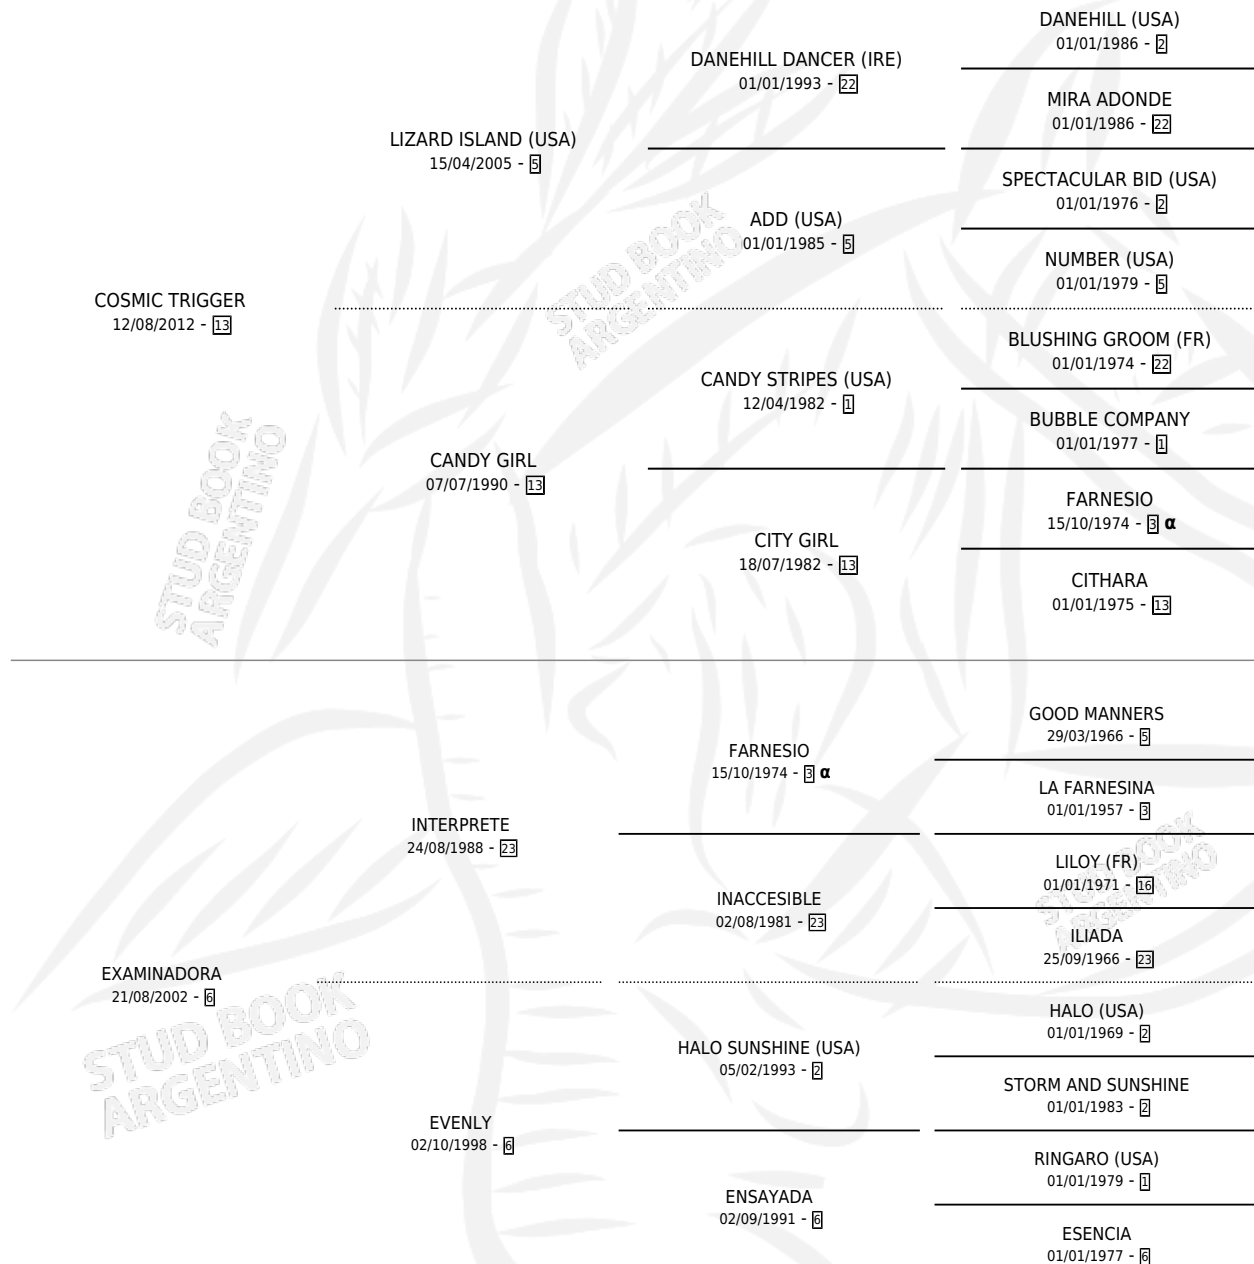

EXPENSIVE GIFT

por COSMIC TRIGGER y EXAMINADORA por INTERPRETE

Argentina · Macho · Zaino · SP · 20/08/2017
Familia 6-f · Volumen 43

ESTADO

TIPIFICACIÓN SANGUÍNEA	X
TIPIFICACIÓN POR ADN	✓
PASAPORTE	✓
IDENTIFICACIÓN POR MICROCHIP	✓
REPRODUCTOR	X

Lugar de nacimiento: Abolengo
Criador: Abolengo

PEDIGREE

INBREEDING : α

CAMPAÑA

Solo carreras oficiales de Argentina

POR EDAD

EDAD	CC	1°	2°	3°	4°	5°	NP	CLC	CLG	CLCG1	CLGG1	IMPORTE	GANANCIA / CC
2 AÑOS	1	1	0	0	0	0	0	0	0	0	0	\$240,000	\$240,000
3 AÑOS	9	0	1	2	2	2	2	3	0	2	0	\$394,250	\$43,806
4 AÑOS	6	1	1	2	1	1	0	0	0	0	0	\$640,000	\$106,667
TOTALES	16	2	2	4	3	3	2	3	0	2	0	\$1,274,250	\$79,641
%		12.5%	12.5%	25.0%	18.8%	18.8%	12.5%	18.8%	0.0%	66.7%	0.0%		