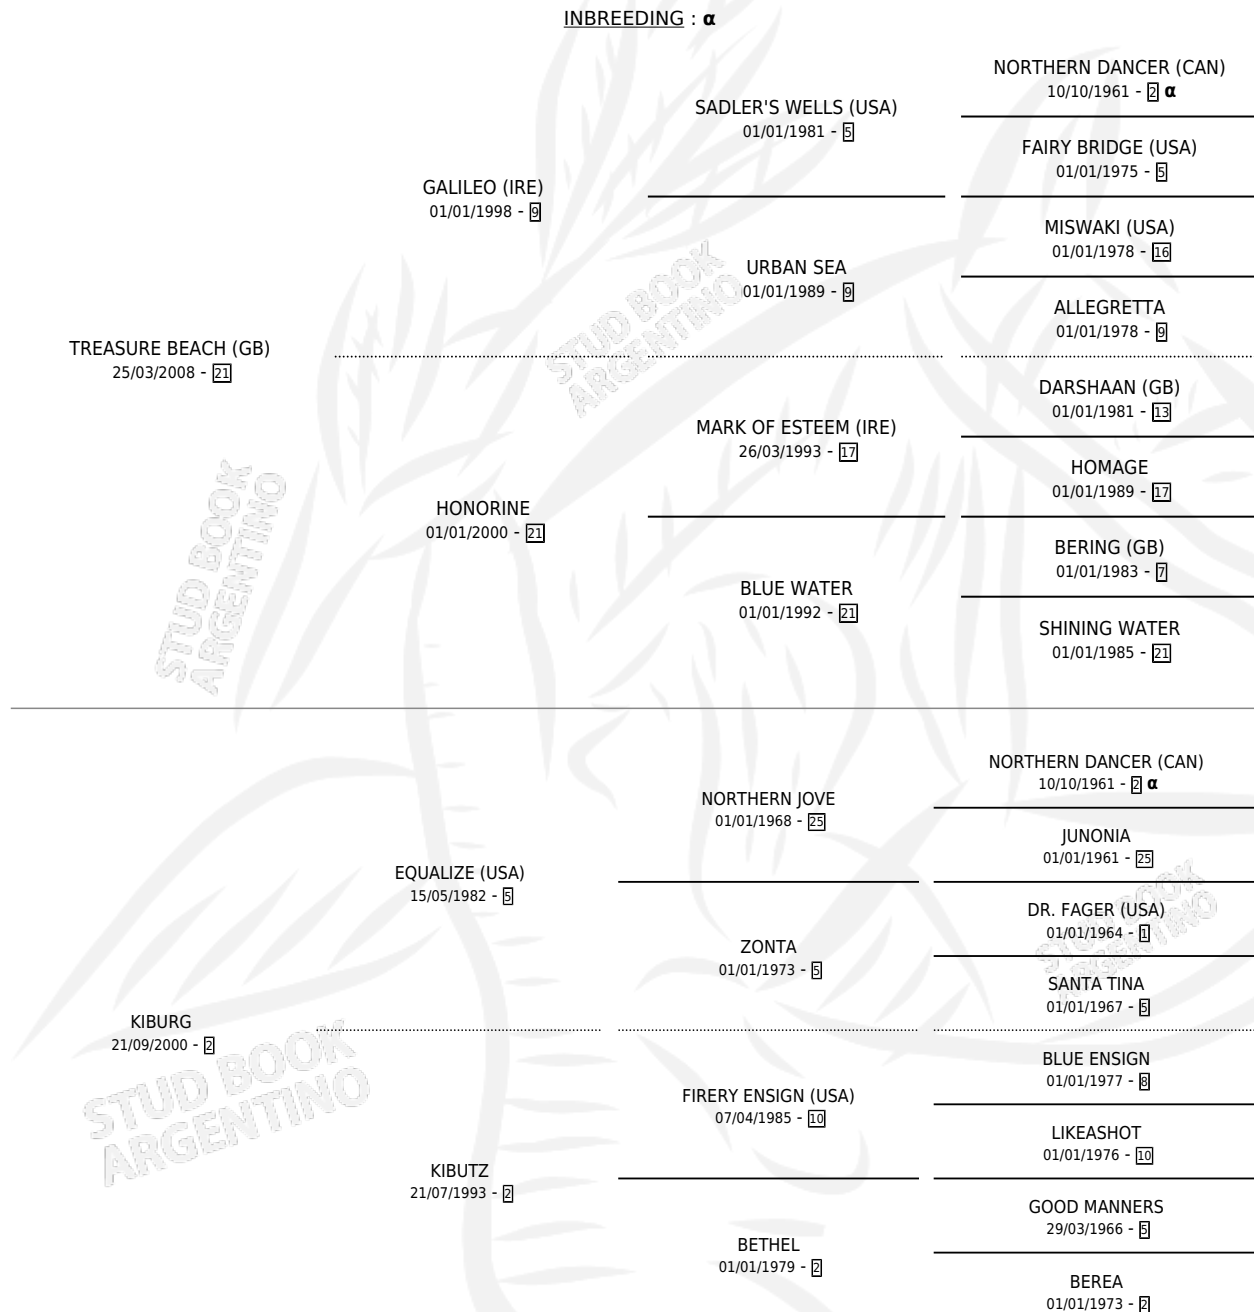

KILBURN

por **TREASURE BEACH (GB)** y **KIBURG** por **EQUALIZE (USA)**

Argentina · Hembra · Zaino · SP · 21/08/2017
Familia 2-u · Volumen 43

ESTADO

TIPIFICACIÓN SANGUÍNEA	X
TIPIFICACIÓN POR ADN	✓
PASAPORTE	✓
IDENTIFICACIÓN POR MICROCHIP	✓
REPRODUCTOR	✓

Lugar de nacimiento: Abolengo
Criador: Abolengo

PEDIGREE

INBREEDING : α

CAMPAÑA

Solo carreras oficiales de Argentina

POR EDAD

EDAD	CC	1°	2°	3°	4°	5°	NP	CLC	CLG	CLCG1	CLGG1	IMPORTE	GANANCIA / CC
3 AÑOS	1	0	0	0	0	0	1	0	0	0	0	\$0	\$0
4 AÑOS	6	1	1	1	1	0	2	0	0	0	0	\$646,500	\$107,750
5 AÑOS	10	0	2	2	3	1	2	0	0	0	0	\$1,004,250	\$100,425
6 AÑOS	2	1	0	0	1	0	0	0	0	0	0	\$880,000	\$440,000
TOTALES	19	2	3	3	5	1	5	0	0	0	0	\$2,530,750	\$133,197
%		10.5%	15.8%	15.8%	26.3%	5.3%	26.3%	0.0%	0.0%	0.0%	0.0%		

Ganadora de 2 carreras en Palermo - \$2,530,750, a los 4 y 6 años.

POR DISTANCIA

HIPODROMO	CC	1°	2°	3°	4°	5°	NP	CLC	CLG	CLG1	CLGG1	IMPORTE
PALERMO	16	2	3	3	5	0	3	0	0	0	0	\$2,497,250
1800 MTS	4	0	1	1	2	0	0	0	0	0	0	\$447,500
1600 MTS	9	1	2	2	3	0	1	0	0	0	0	\$1,719,750
2200 MTS	1	0	0	0	0	0	1	0	0	0	0	\$0
1400 MTS	2	1	0	0	0	0	1	0	0	0	0	\$330,000
SAN ISIDRO	3	0	0	0	0	1	2	0	0	0	0	\$33,500
1600 MTS	2	0	0	0	0	1	1	0	0	0	0	\$33,500
2000 MTS	1	0	0	0	0	0	1	0	0	0	0	\$0