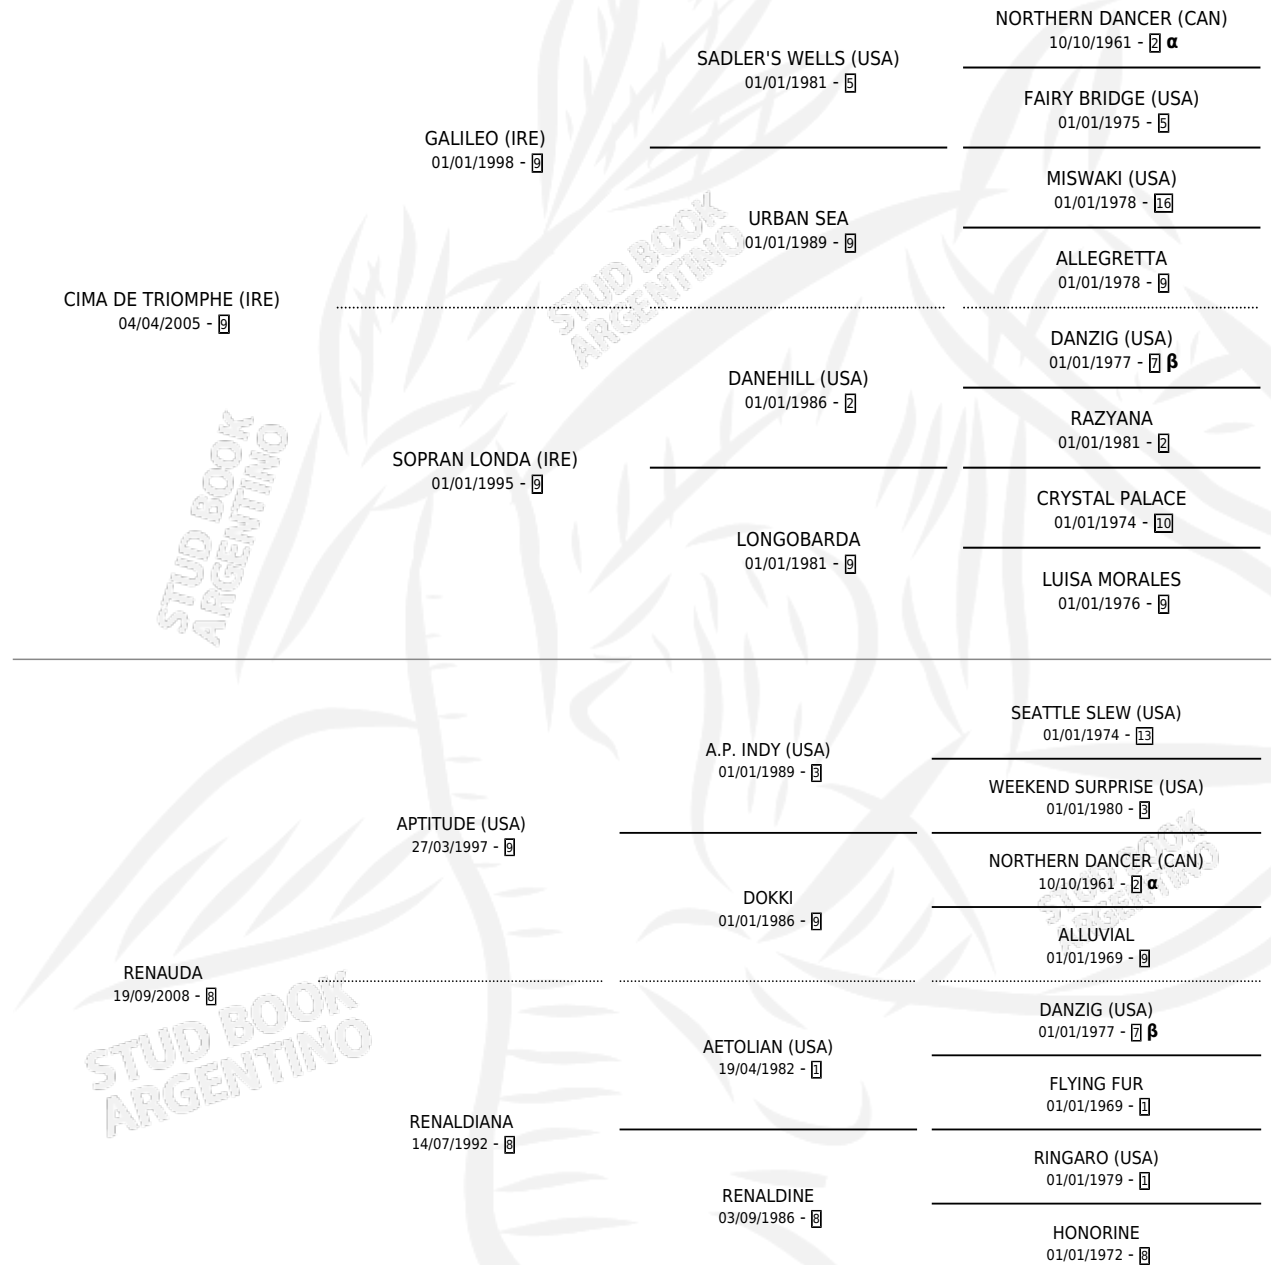

OWEN MAGIC

por CIMA DE TRIOMPHE (IRE) y RENAUDA por APTITUDE (USA)

Argentina · Macho · Tordillo · SP · 13/08/2017
Familia 8-a · Volumen 43

ESTADO

TIPIFICACIÓN SANGUÍNEA	X
TIPIFICACIÓN POR ADN	✓
PASAPORTE	✓
IDENTIFICACIÓN POR MICROCHIP	✓
REPRODUCTOR	X

Lugar de nacimiento: Buenaventura
Criador: Gandolfo Fabian Javier

PEDIGREE

INBREEDING : α, β

CAMPAÑA

Solo carreras oficiales de Argentina

POR EDAD

EDAD	CC	1°	2°	3°	4°	5°	NP	CLC	CLG	CLCG1	CLGG1	IMPORTE	GANANCIA / CC
4 AÑOS	2	1	0	0	1	0	0	0	0	0	0	\$195,100	\$97,550
5 AÑOS	13	3	2	1	1	1	5	0	0	0	0	\$2,097,218	\$161,324
6 AÑOS	2	0	0	0	0	1	1	0	0	0	0	\$78,650	\$39,325
TOTALES	17	4	2	1	2	2	6	0	0	0	0	\$2,370,968	\$139,469
%		23.5%	11.8%	5.9%	11.8%	11.8%	35.3%	0.0%	0.0%	0.0%	0.0%		