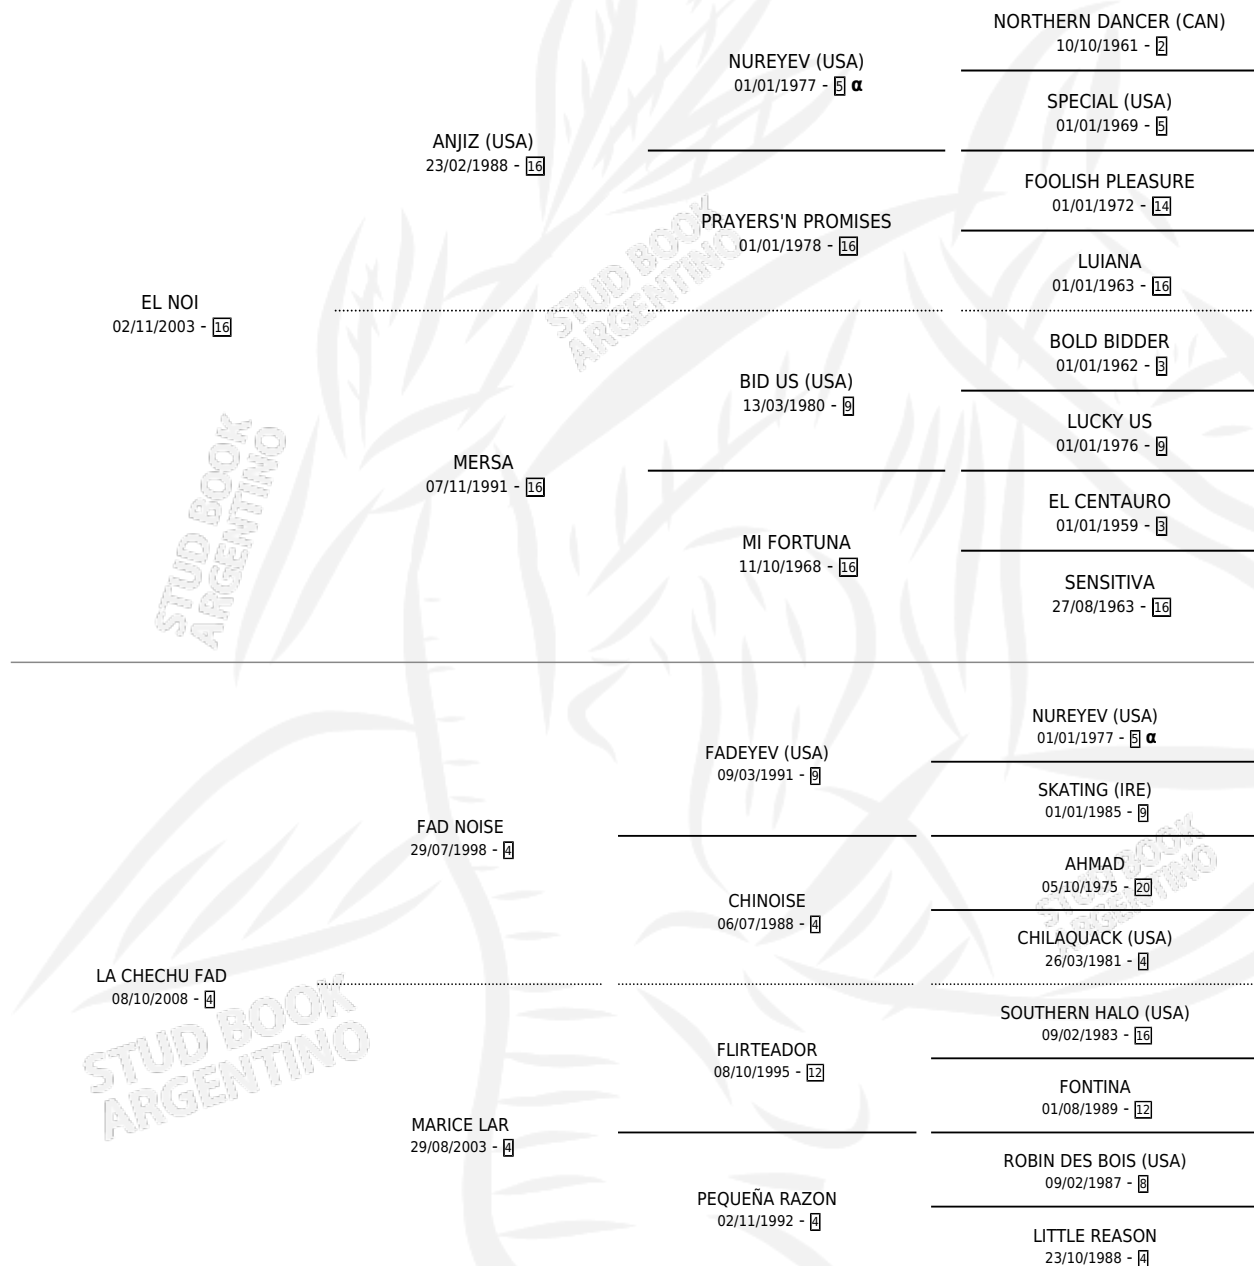

LA YESCA

por **EL NOI** y **LA CHECHU FAD** por **FAD NOISE**

Argentina · Hembra · Zaino · SP · 12/09/2017
Familia 4-n · Volumen 43

ESTADO

TIPIFICACIÓN SANGUÍNEA	X
TIPIFICACIÓN POR ADN	✓
PASAPORTE	✓
IDENTIFICACIÓN POR MICROCHIP	✓
REPRODUCTOR	X

Lugar de nacimiento: La Carmela
Criador: La Reserva Del Oeste S.R.L.

PEDIGREE

INBREEDING : α