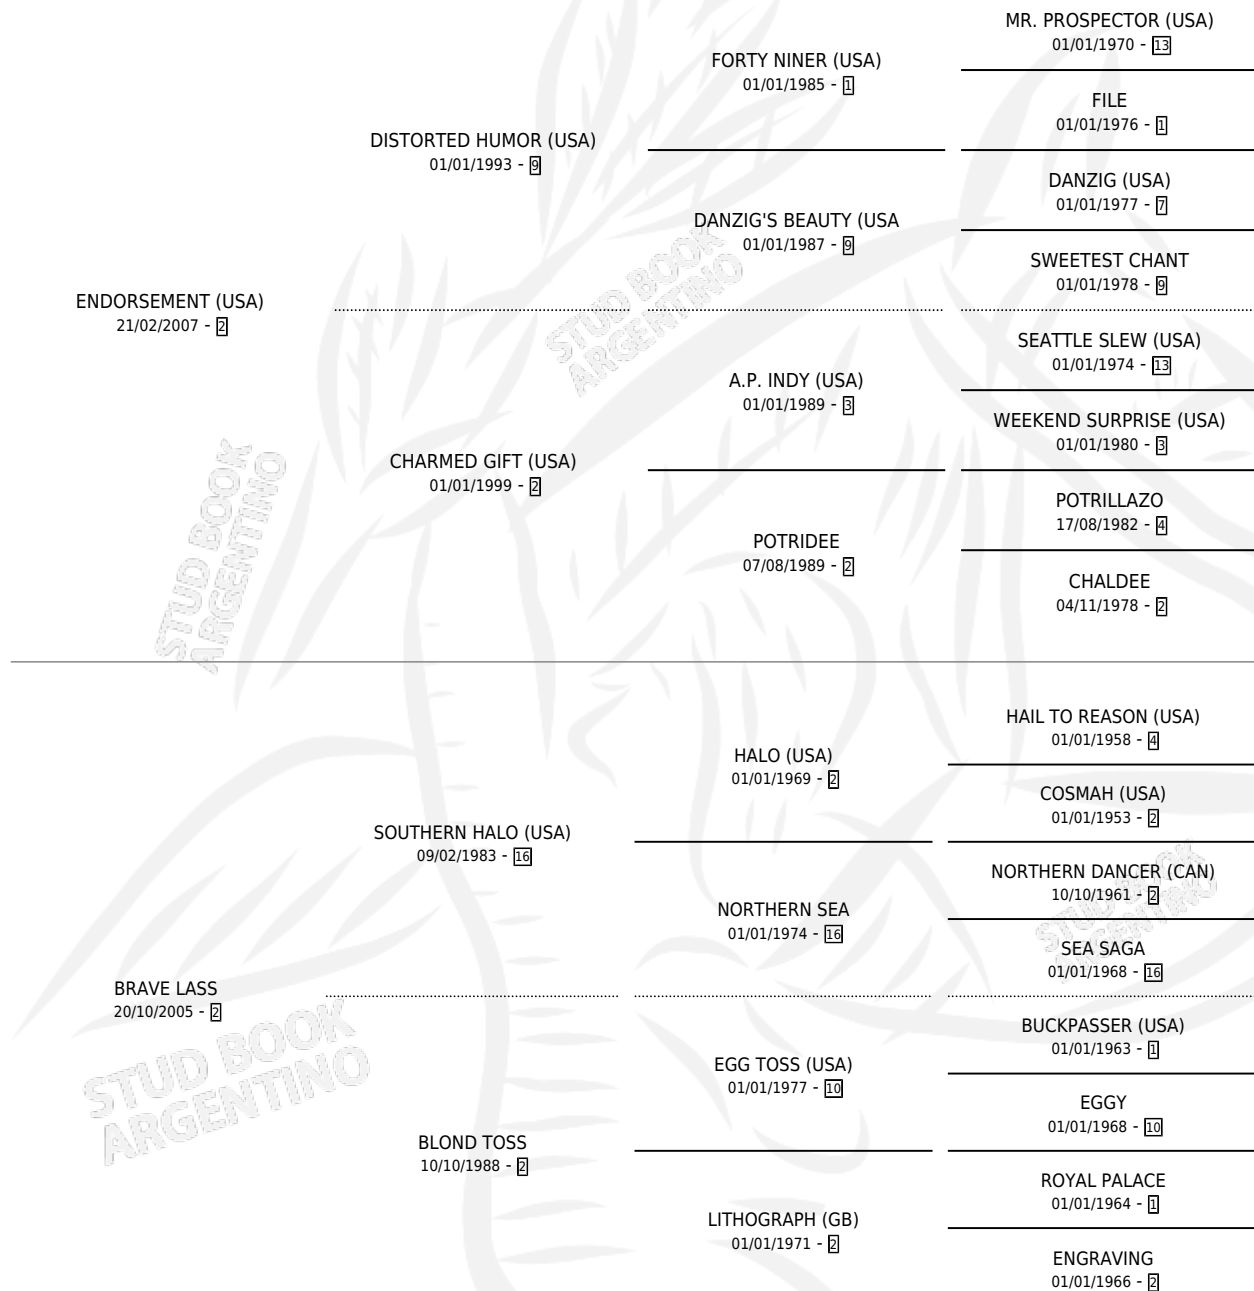

MY FILOMENA

por **ENDORSEMENT (USA)** y **BRAVE LASS** por **SOUTHERN HALO (USA)**

Argentina · Hembra · Alazan · SP · 15/09/2017
Familia 2-i · Volumen 43

ESTADO

TIPIFICACIÓN SANGUÍNEA	X
TIPIFICACIÓN POR ADN	✓
PASAPORTE	✓
IDENTIFICACIÓN POR MICROCHIP	✓
REPRODUCTOR	X

Lugar de nacimiento: La Fortaleza
Criador: La Fortaleza

PEDIGREE

CAMPAÑA

Solo carreras oficiales de Argentina

POR EDAD

EDAD	CC	1°	2°	3°	4°	5°	NP	CLC	CLG	CLCG1	CLGG1	IMPORTE	GANANCIA / CC
4 AÑOS	3	0	0	0	0	1	2	0	0	0	0	\$5,080	\$1,693
TOTALES	3	0	0	0	0	1	2	0	0	0	0	\$5,080	\$1,693
%		0.0%	0.0%	0.0%	0.0%	33.3%	66.7%	0.0%	0.0%	0.0%	0.0%		