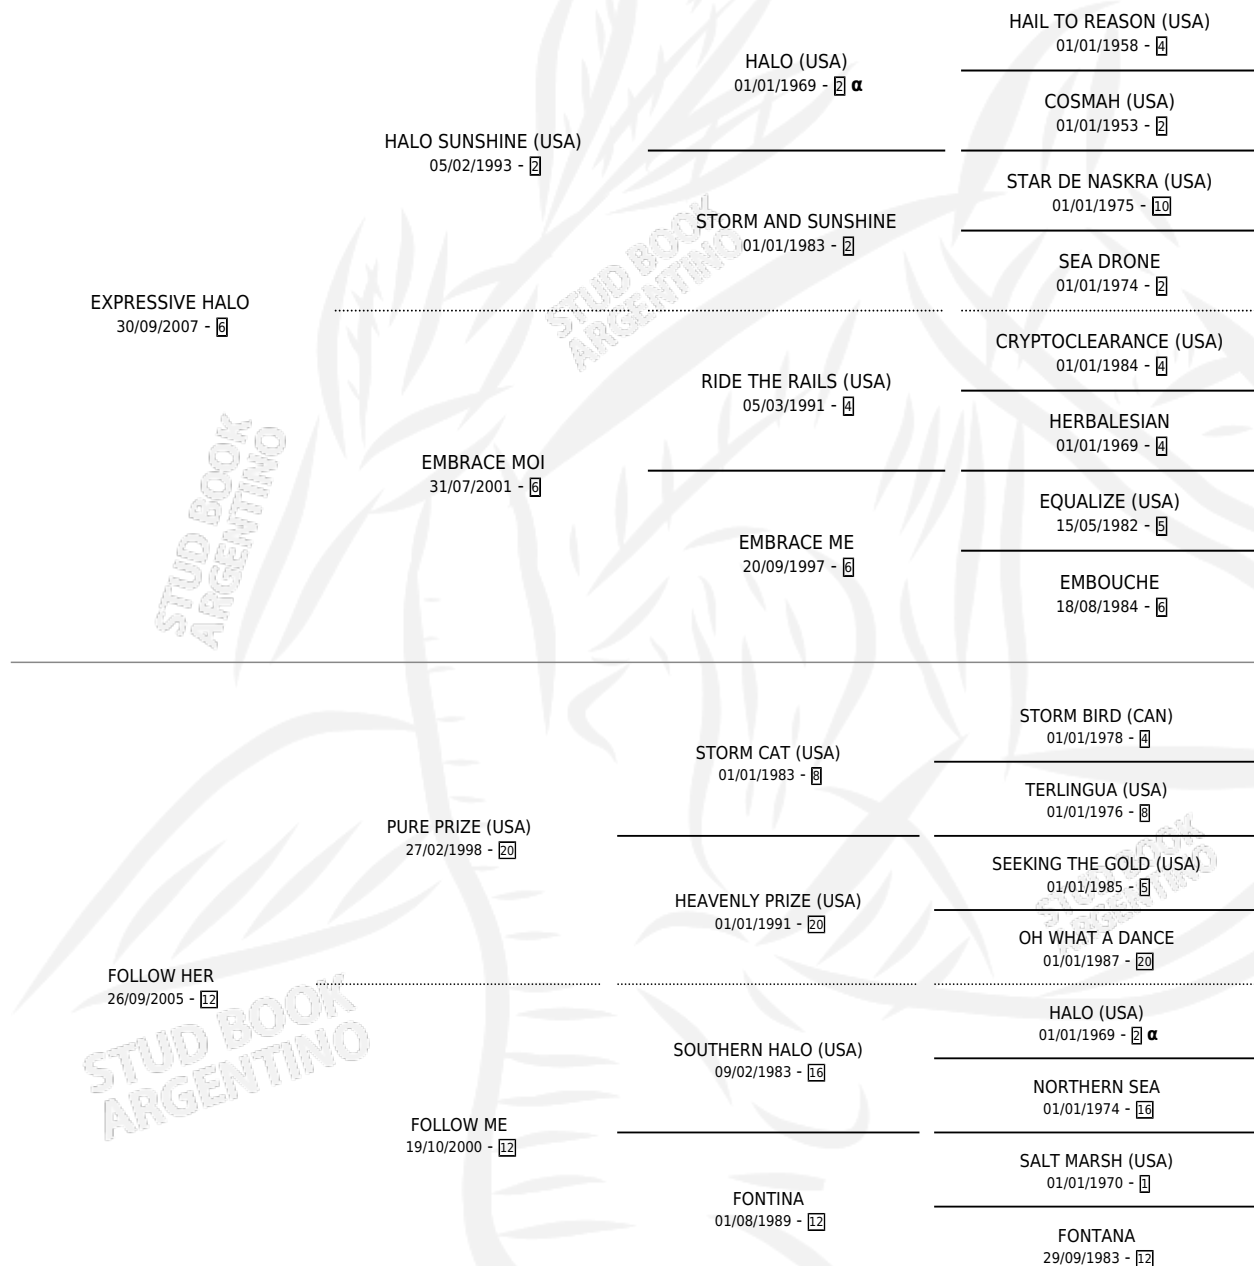

# RIO HALO

por EXPRESSIVE HALO y FOLLOW HER por PURE PRIZE (USA)

Argentina · Macho · Alazan · SP · 20/08/2017  
Familia 12-d · Volumen 43

## ESTADO

TIPIFICACIÓN SANGUÍNEA	X
TIPIFICACIÓN POR ADN	✓
PASAPORTE	X
IDENTIFICACIÓN POR MICROCHIP	✓
REPRODUCTOR	X

**Lugar de nacimiento:** Costa Del Rio  
**Criador:** Costa Del Rio

## PEDIGREE

INBREEDING : α