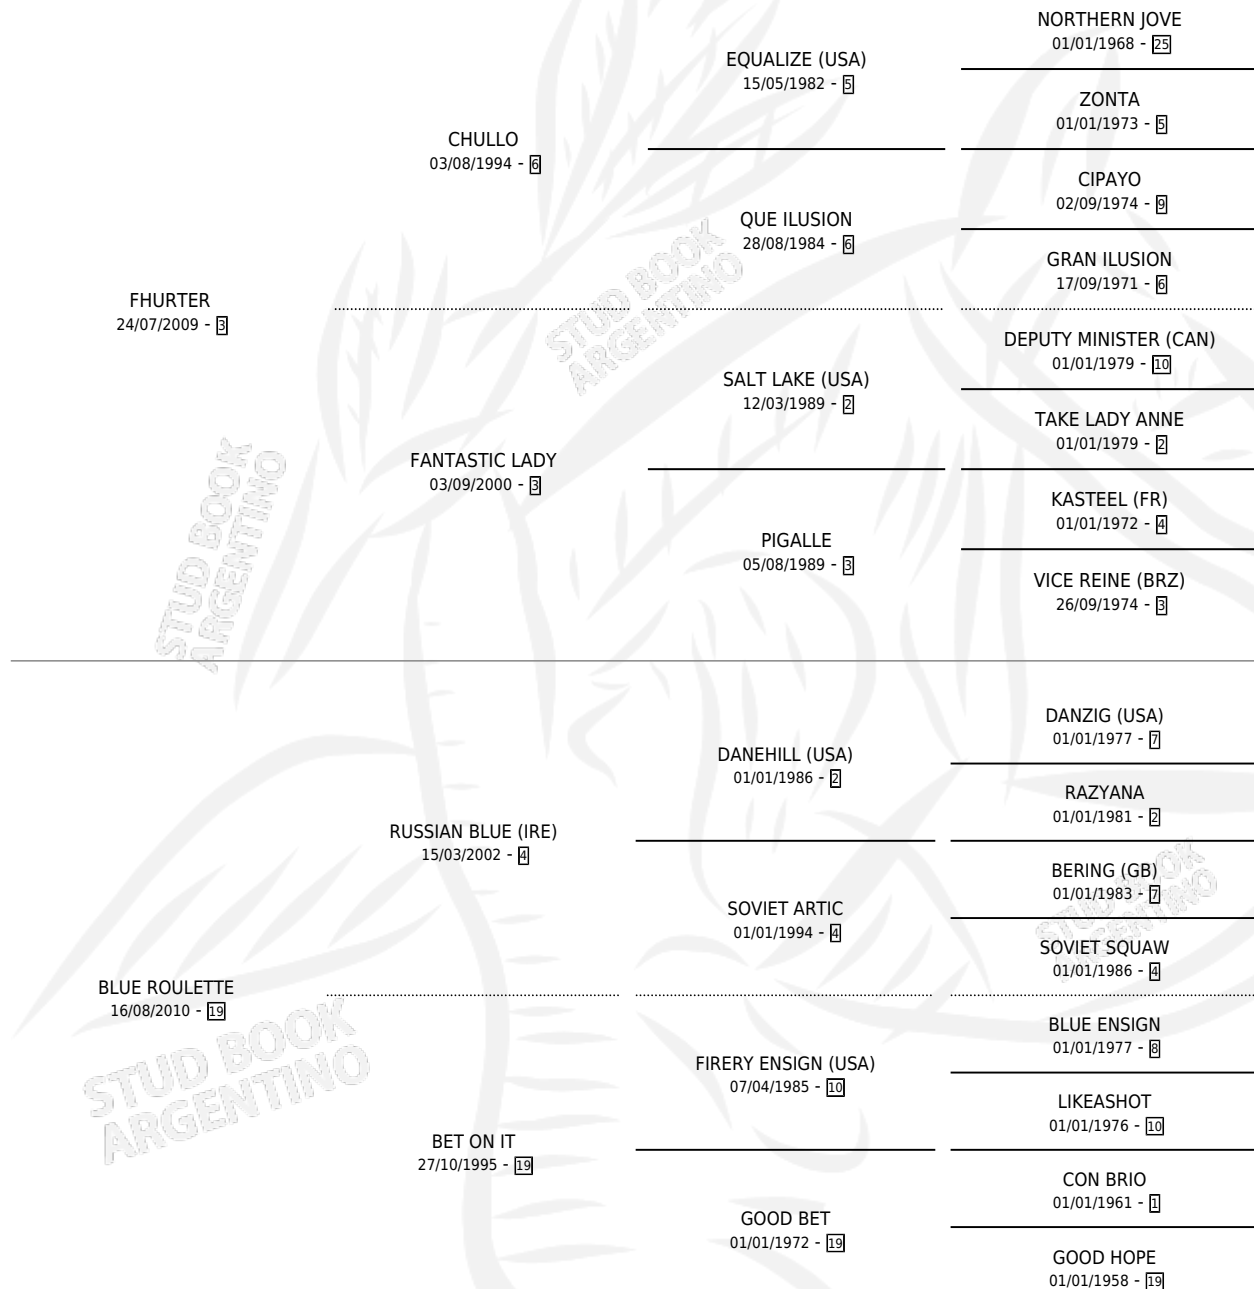

BUENA AMIGUITA

por FHURTER y BLUE ROULETTE por RUSSIAN BLUE (IRE)

Argentina · Hembra · Zaino · SP · 23/08/2017
Familia 19-c · Volumen 43

ESTADO

TIPIFICACIÓN SANGUÍNEA	X
TIPIFICACIÓN POR ADN	✓
PASAPORTE	✓
IDENTIFICACIÓN POR MICROCHIP	✓
REPRODUCTOR	X

Lugar de nacimiento: Costa Del Rio

Criador: Lorenzo Atilio

PEDIGREE

CAMPAÑA

Solo carreras oficiales de Argentina

POR EDAD

EDAD	CC	1°	2°	3°	4°	5°	NP	CLC	CLG	CLCG1	CLGG1	IMPORTE	GANANCIA / CC
3 AÑOS	9	0	0	0	0	1	8	0	0	0	0	\$6,050	\$672
4 AÑOS	4	0	0	0	0	0	4	0	0	0	0	\$0	\$0
TOTALES	13	0	0	0	0	1	12	0	0	0	0	\$6,050	\$465
%		0.0%	0.0%	0.0%	0.0%	7.7%	92.3%	0.0%	0.0%	0.0%	0.0%		