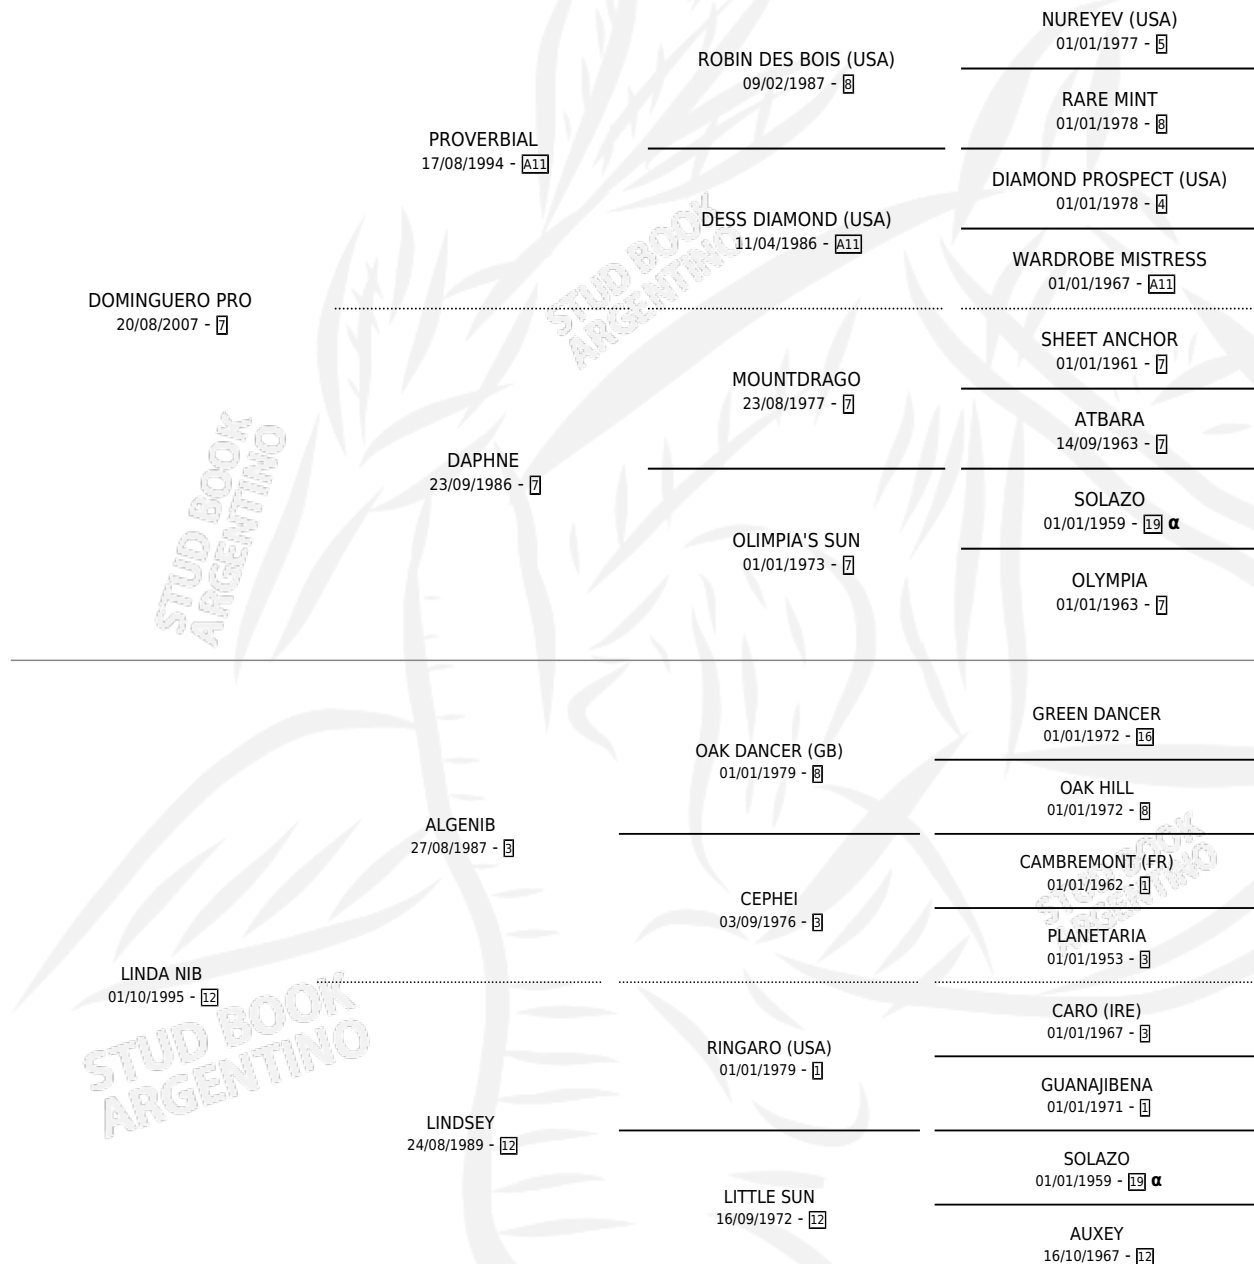

# HURRICANE WILLY

por DOMINGUERO PRO y LINDA NIB por ALGENIB

PEDIGREE

Argentina · Macho · Alazan · SP · 09/09/2017  
Familia 12-d · Volumen 43

## ESTADO

TIPIFICACIÓN SANGUÍNEA	X
TIPIFICACIÓN POR ADN	X
PASAPORTE	X
IDENTIFICACIÓN POR MICROCHIP	X
REPRODUCTOR	X

**Lugar de nacimiento:** Victoria Del Pedrel

**Criador:** Victoria Del Pedrel

INBREEDING :  $\alpha$