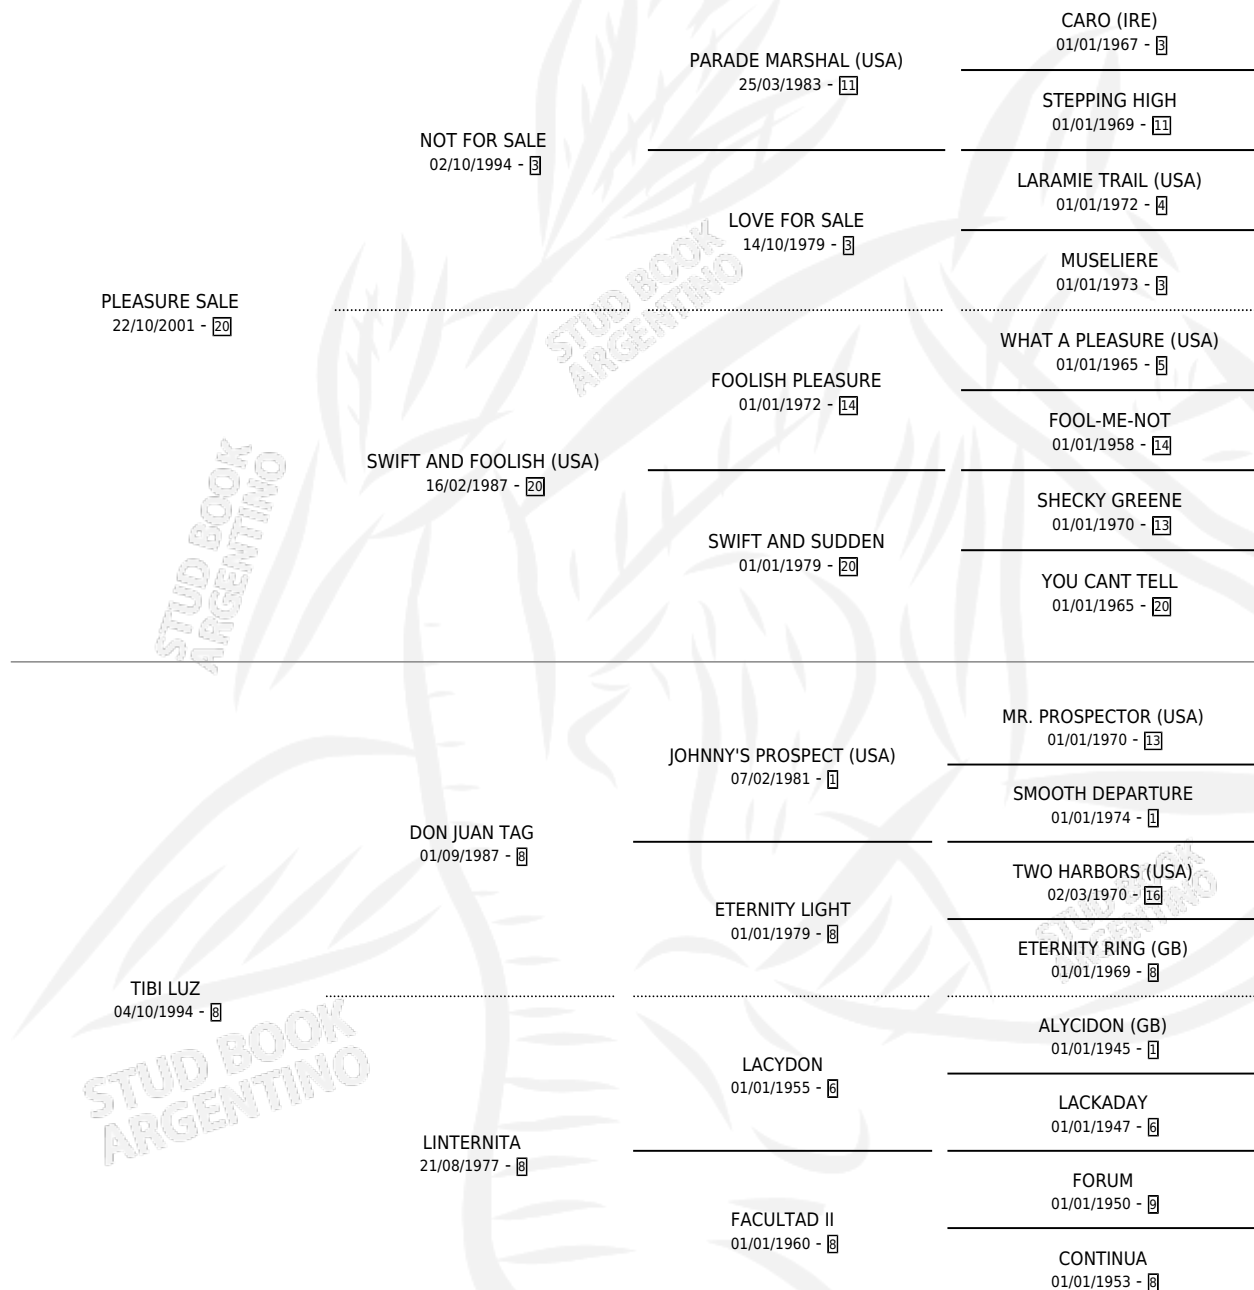

VILMA LUZ

por PLEASURE SALE y TIBI LUZ por DON JUAN TAG

Argentina · Hembra · Zaino · SP · 28/08/2017
Familia 8-f · Volumen 43

ESTADO

TIPIFICACIÓN SANGUÍNEA	X
TIPIFICACIÓN POR ADN	✓
PASAPORTE	✓
IDENTIFICACIÓN POR MICROCHIP	✓
REPRODUCTOR	✓

Lugar de nacimiento: Tiempo Record

Criador: Gonzalez Hector Eduardo

PEDIGREE

CAMPAÑA

Solo carreras oficiales de Argentina

POR EDAD

EDAD	CC	1°	2°	3°	4°	5°	NP	CLC	CLG	CLCG1	CLGG1	IMPORTE	GANANCIA / CC
4 AÑOS	3	0	0	0	0	0	3	0	0	0	0	\$0	\$0
TOTALES	3	0	0	0	0	0	3	0	0	0	0	\$0	\$0
%		0.0%	0.0%	0.0%	0.0%	0.0%	100%	0.0%	0.0%	0.0%	0.0%		