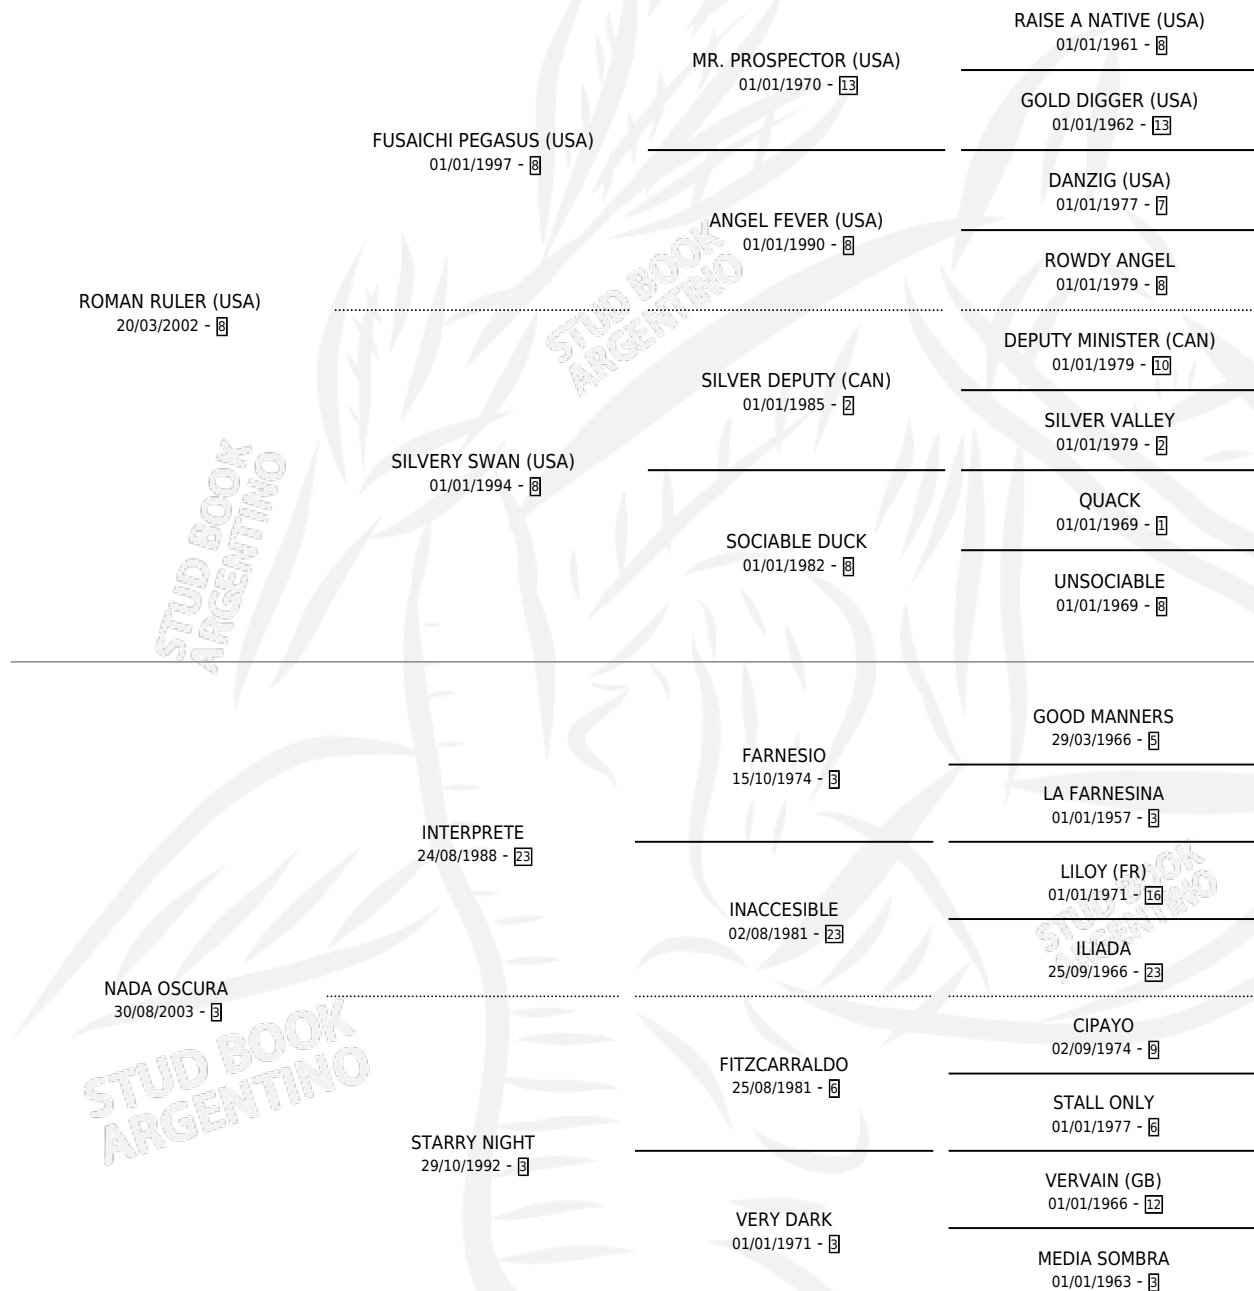

BORN READY

por **ROMAN RULER (USA)** y **NADA OSCURA** por **INTERPRETE**

Argentina · Macho · Zaino · SP · 19/08/2017
Familia 3-n · Volumen 43

ESTADO

TIPIFICACIÓN SANGUÍNEA	X
TIPIFICACIÓN POR ADN	✓
PASAPORTE	✓
IDENTIFICACIÓN POR MICROCHIP	✓
REPRODUCTOR	X

Lugar de nacimiento: Vacacion
Criador: Vacacion

PEDIGREE

CAMPAÑA

Solo carreras oficiales de Argentina

POR EDAD

EDAD	CC	1°	2°	3°	4°	5°	NP	CLC	CLG	CLCG1	CLGG1	IMPORTE	GANANCIA / CC
3 AÑOS	2	0	0	0	0	0	2	0	0	0	0	\$0	\$0
4 AÑOS	1	0	0	0	0	1	0	0	0	0	0	\$18,000	\$18,000
5 AÑOS	1	0	0	0	0	0	1	0	0	0	0	\$0	\$0
6 AÑOS	2	1	0	0	1	0	0	0	0	0	0	\$875,000	\$437,500
7 AÑOS	3	0	0	0	0	0	3	0	0	0	0	\$120,000	\$40,000
TOTALES	9	1	0	0	1	1	6	0	0	0	0	\$1,013,000	\$112,556
%		11.1%	0.0%	0.0%	11.1%	11.1%	66.7%	0.0%	0.0%	0.0%	0.0%		