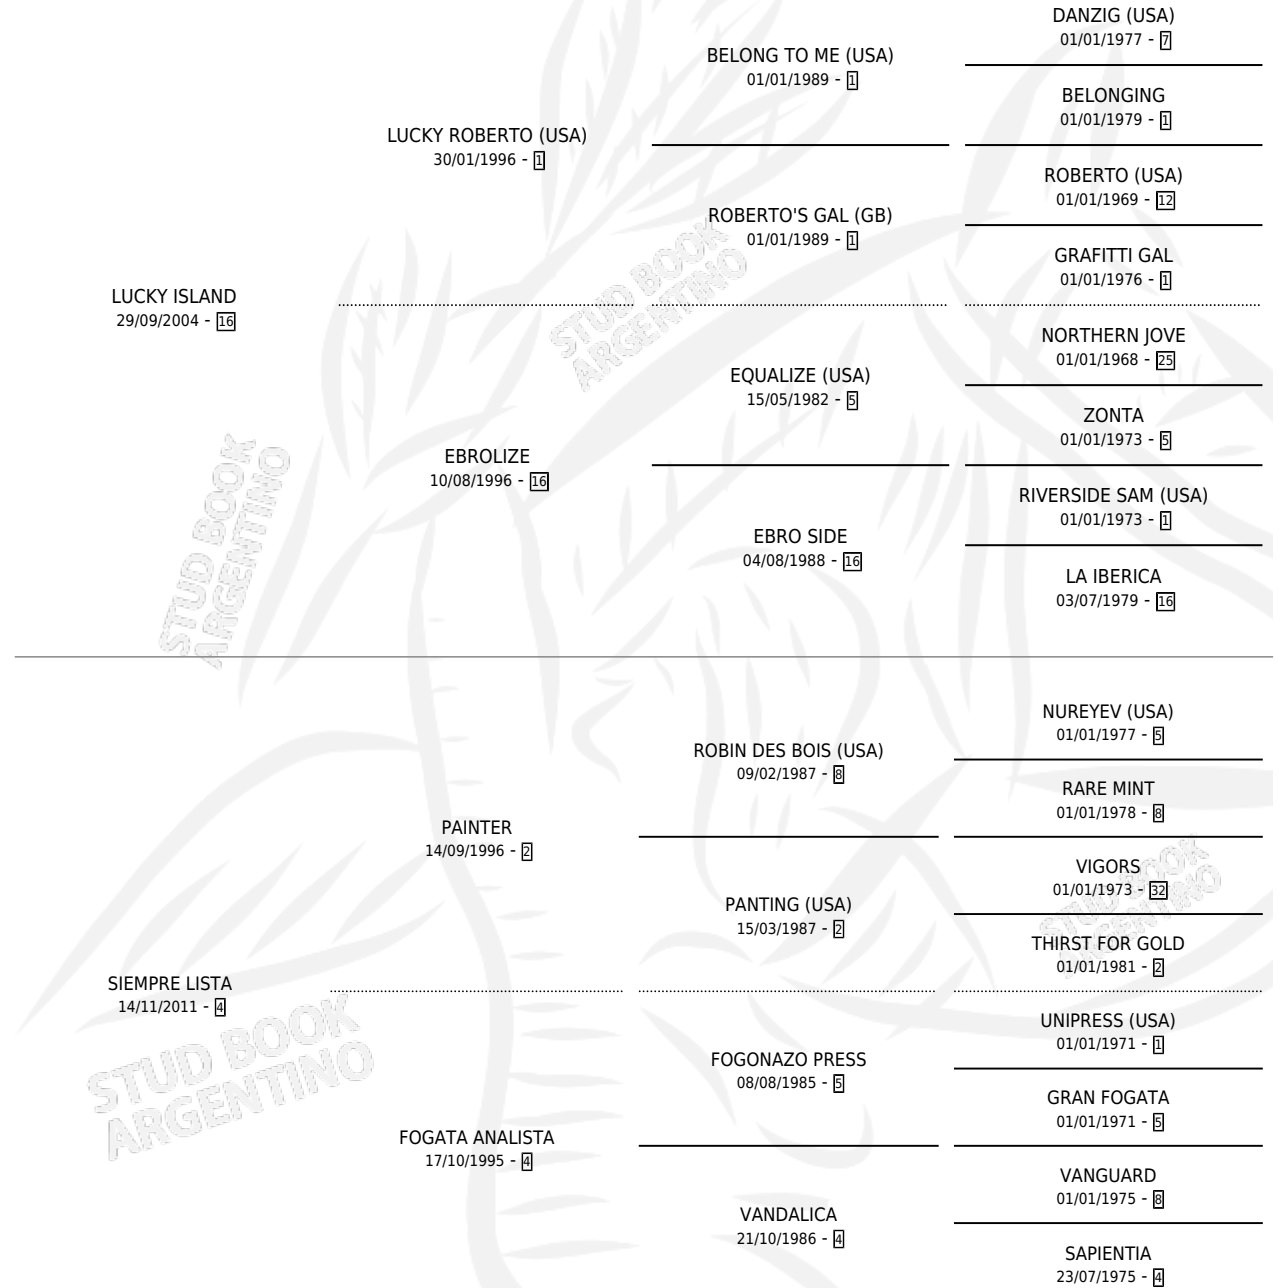

SIEMPRE LUCKY

por LUCKY ISLAND y SIEMPRE LISTA por PAINTER

Argentina · Hembra · Zaino · SP · 04/09/2017
Familia 4-b · Volumen 43

ESTADO

TIPIFICACIÓN SANGUÍNEA	X
TIPIFICACIÓN POR ADN	X
PASAPORTE	X
IDENTIFICACIÓN POR MICROCHIP	X
REPRODUCTOR	X

Lugar de nacimiento: Alborada

Criador: Alonso Jose Jaime

PEDIGREE

SIEMPRE LUCKY

Datos oficiales del Stud Book Argentino

Documento generado el 05/05/2026

studbook.org.ar