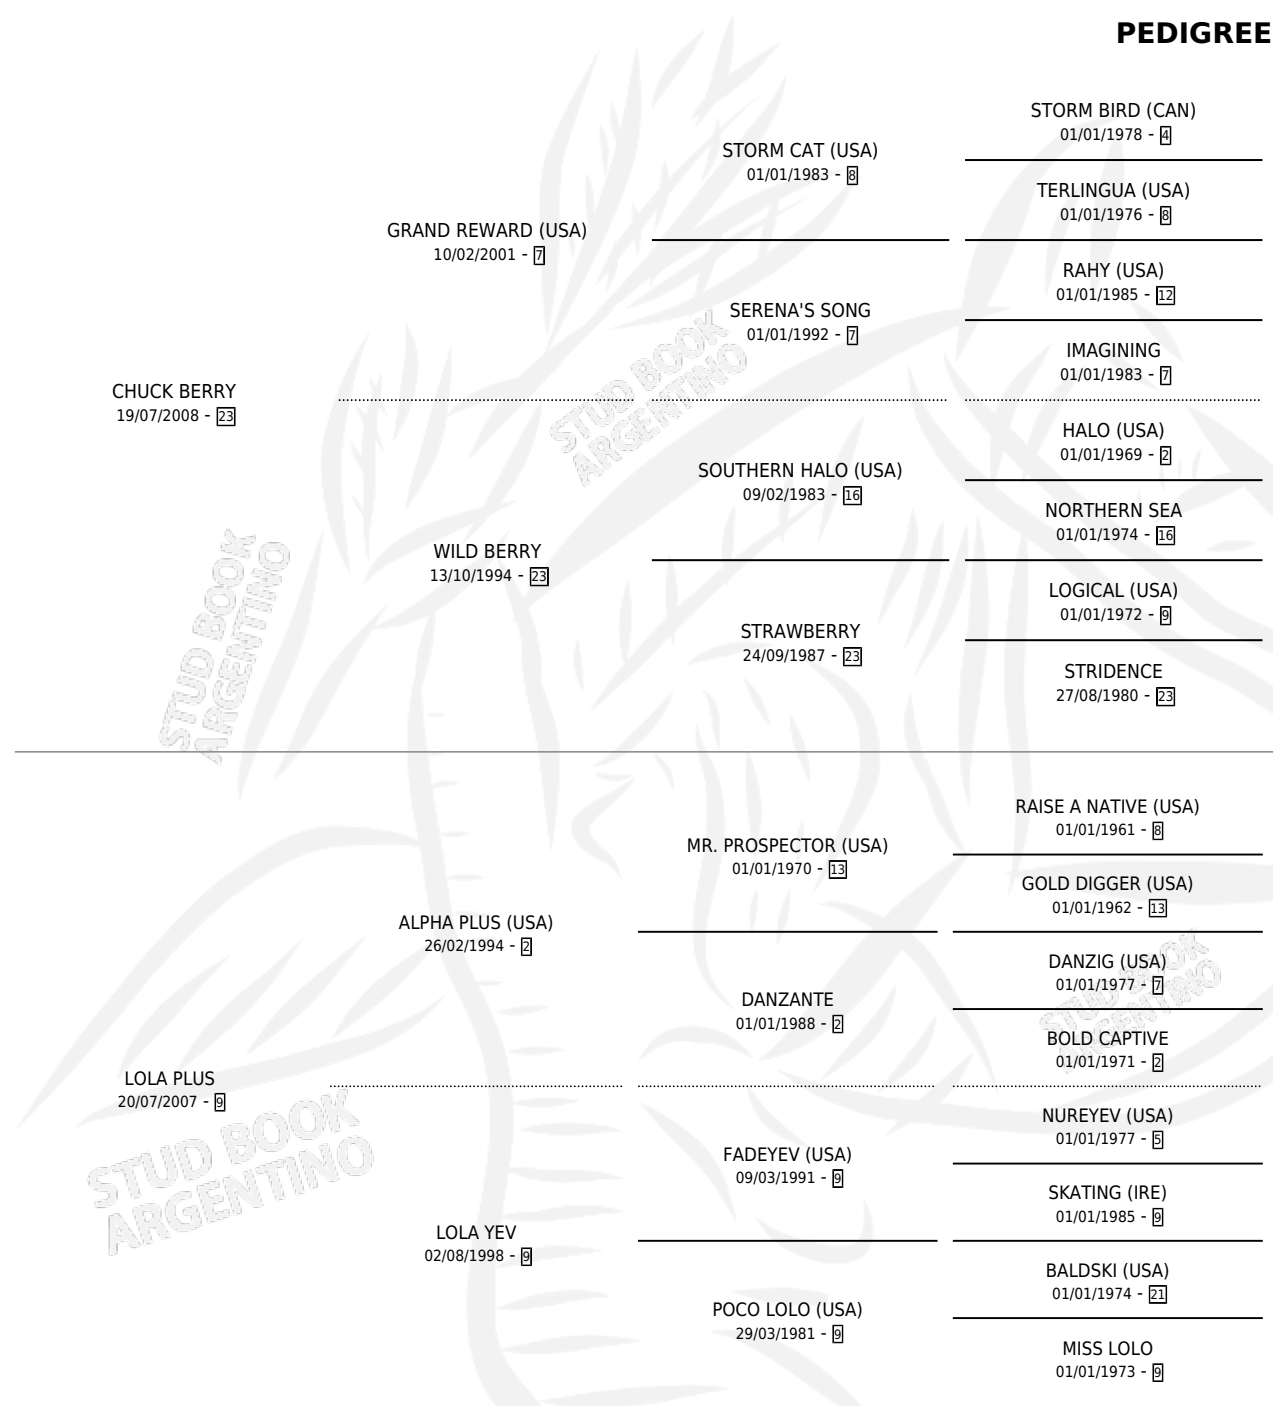

LOTAN

por **CHUCK BERRY** y **LOLA PLUS** por **ALPHA PLUS (USA)**

Argentina · Hembra · Zaino · SP · 15/08/2017
Familia 9-b · Volumen 43

ESTADO

TIPIFICACIÓN SANGUÍNEA	X
TIPIFICACIÓN POR ADN	✓
PASAPORTE	X
IDENTIFICACIÓN POR MICROCHIP	✓
REPRODUCTOR	X

Lugar de nacimiento: La Faustina

Criador: La Faustina

PEDIGREE

LOTAN

Datos oficiales del Stud Book Argentino

Documento generado el 05/05/2026

studbook.org.ar