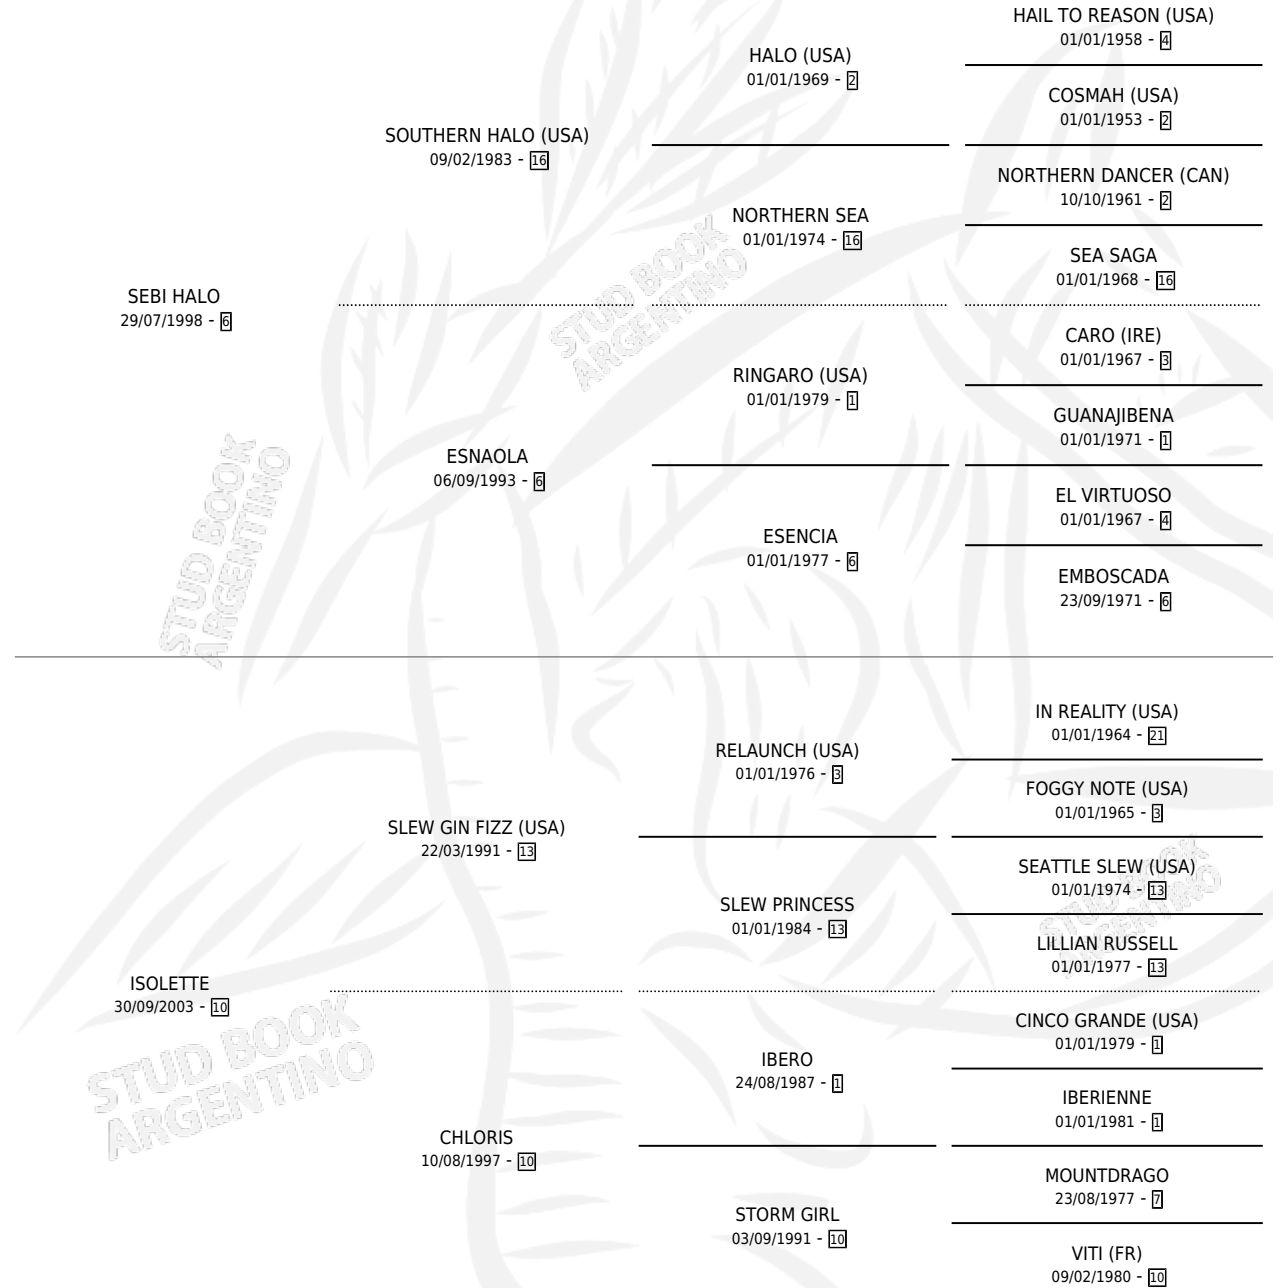

SKY HALO

por SEBI HALO y ISOLETTE por SLEW GIN FIZZ (USA)

Argentina · Hembra · Zaino · SP · 19/09/2017
Familia 10-e · Volumen 43

ESTADO

TIPIFICACIÓN SANGUÍNEA	X
TIPIFICACIÓN POR ADN	✓
PASAPORTE	✓
IDENTIFICACIÓN POR MICROCHIP	✓
REPRODUCTOR	✓

Lugar de nacimiento: El Trebol

Criador: El Trebol

~

HIJOS

	MACHOS	HEMBRAS
2 NACIERON	1	1
SIN ACTUACIONES		

PEDIGREE

CAMPAÑA

Solo carreras oficiales de Argentina