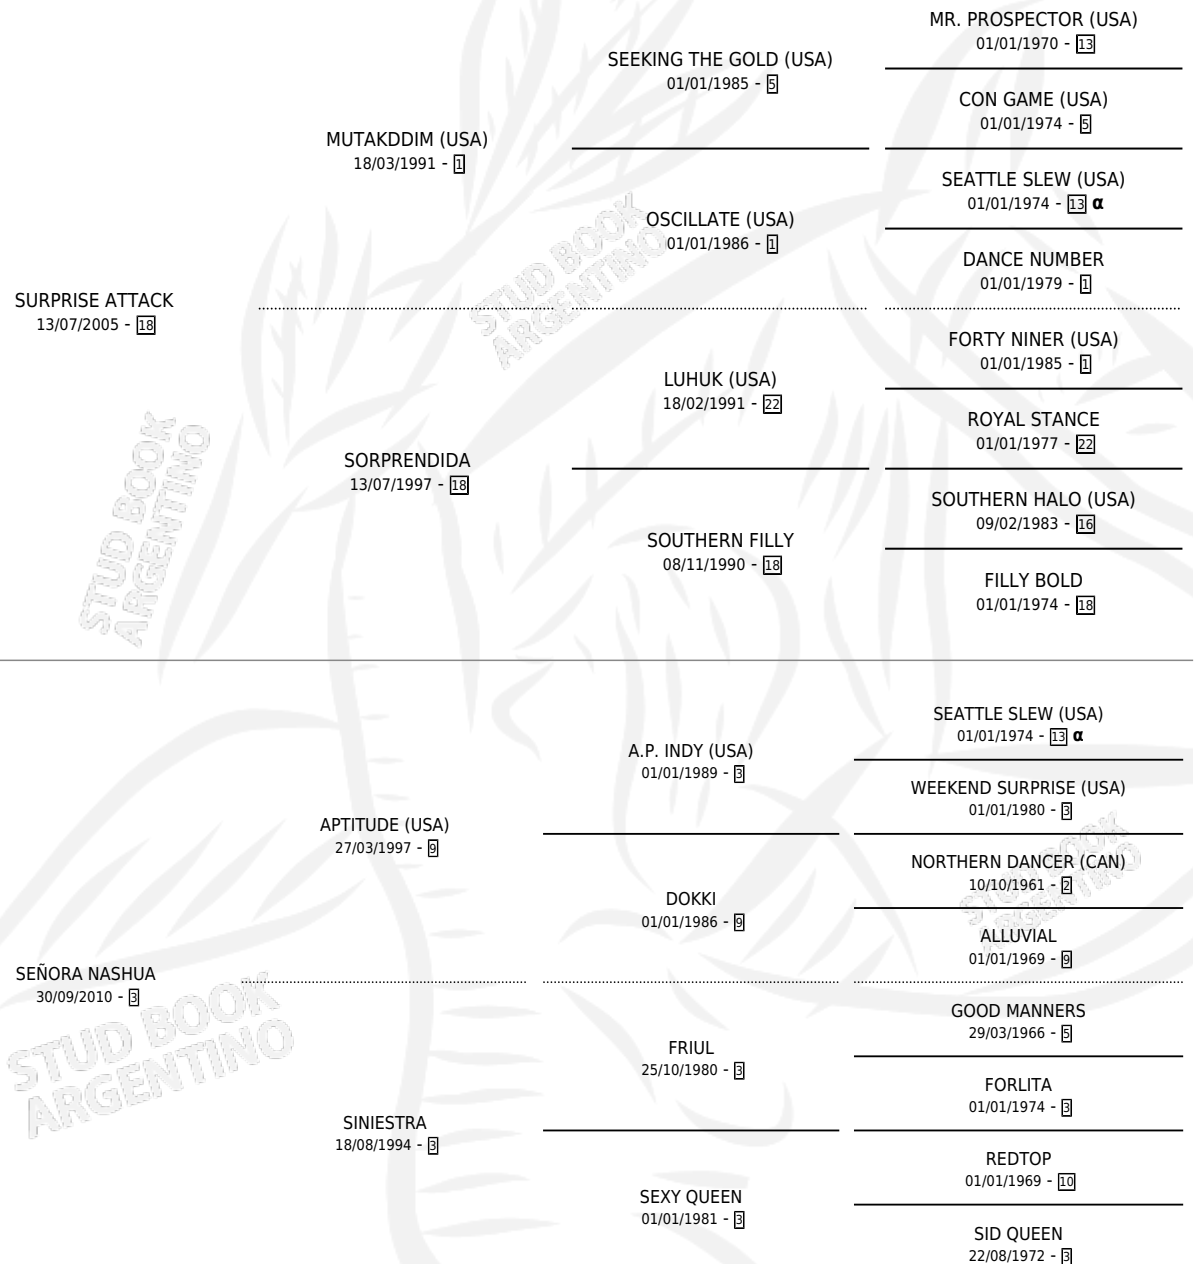

ATENEA ATTACK

por **SURPRISE ATTACK** y **SEÑORA NASHUA** por **APTITUDE (USA)**

Argentina · Hembra · Zaino Doradillo · SP · 12/09/2017
Familia 3-d · Volumen 43

ESTADO

TIPIFICACIÓN SANGUÍNEA	X
TIPIFICACIÓN POR ADN	✓
PASAPORTE	✓
IDENTIFICACIÓN POR MICROCHIP	✓
REPRODUCTOR	✓

Lugar de nacimiento: Don Ramon

Criador: Don Ramon

PEDIGREE

INBREEDING : α

CAMPAÑA

Solo carreras oficiales de Argentina

POR EDAD

EDAD	CC	1°	2°	3°	4°	5°	NP	CLC	CLG	CLCG1	CLGG1	IMPORTE	GANANCIA / CC
4 AÑOS	1	0	0	0	0	0	1	0	0	0	0	\$0	\$0
5 AÑOS	11	1	3	0	2	0	5	0	0	0	0	\$942,100	\$85,645
6 AÑOS	12	1	3	1	1	2	4	0	0	0	0	\$1,971,074	\$164,256
7 AÑOS	6	1	0	0	0	2	3	0	0	0	0	\$1,401,000	\$233,500
TOTALES	30	3	6	1	3	4	13	0	0	0	0	\$4,314,174	\$143,806
%		10.0%	20.0%	3.3%	10.0%	13.3%	43.3%	0.0%	0.0%	0.0%	0.0%		